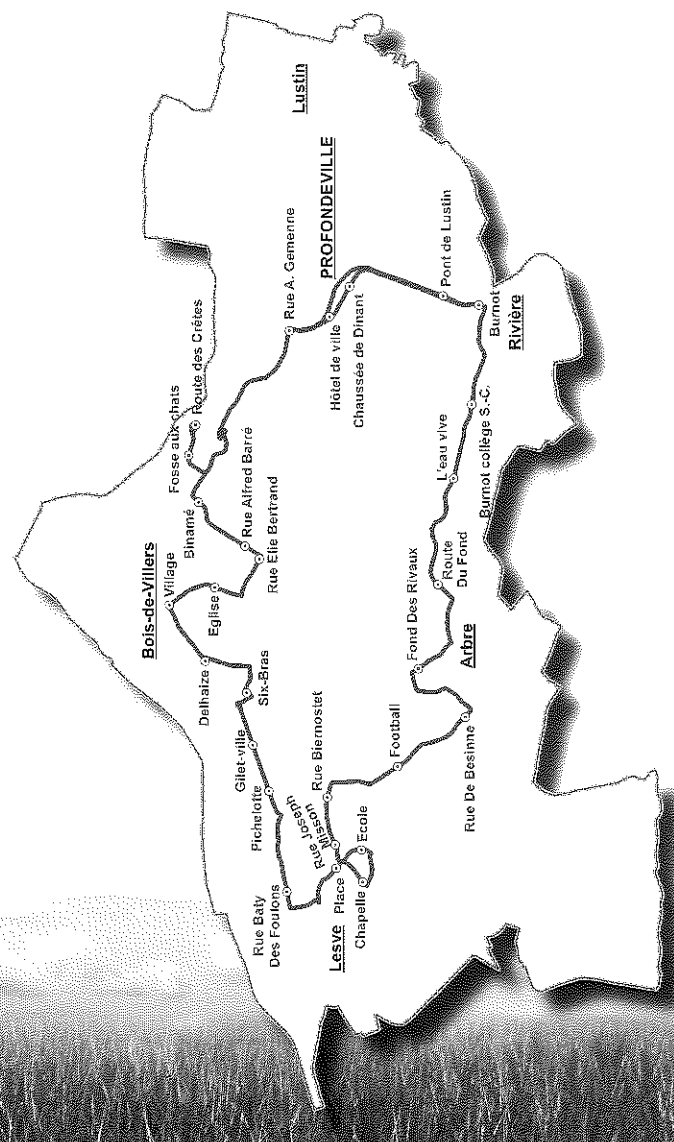

TEC
NAMUR - LUXEMBOURG

Commune de Profondeville

TEC
NAMUR - LUXEMBOURG

PROXIBUS
Profondeville

VOTRE COMMUNE À PORTÉE DE MAIN !

		Jours de circulation - Scolaire		du Lundi au Vendredi si mercredi	Mercredi
Circuit des écoles	A L L E R	Profondeville Hôtel de Ville	07:40	07:40	
		Bois-de-Villers Route des Crêtes	07:45	07:45	
		Bois-de-Villers Eglise	07:51	07:51	
		Lesve Place	08:04	08:04	
		Lesve Ecole	08:07	08:07	
		Arbre Rue de Besinne	08:16	08:16	
		Profondeville Collège de Burnot	08:22	08:22	
		Profondeville Hôtel de Ville	08:28	08:28	
	R E T O U R	Profondeville Hôtel de Ville	16:20	13:10	
		Profondeville Collège de Burnot	16:26	13:16	
		Arbre Rue de Besinne	16:32	13:22	
		Lesve Ecole	16:41	13:31	
		Lesve Place	16:44	13:34	
		Bois-de-Villers Eglise	16:57	13:47	
Bois-de-Villers Route des Crêtes	17:03	13:53			
Profondeville Hôtel de Ville	17:08	13:58			

Fruit d'une collaboration active entre la commune de Profondeville et le TEC Namur-Luxembourg, le PROXIBUS est un véritable projet de mobilité, qui a pour but d'améliorer vos déplacements au sein de l'entité !

Ce service permet aux étudiants des différents villages de la commune de rejoindre le Collège Burnot, tous les jours en période scolaire.