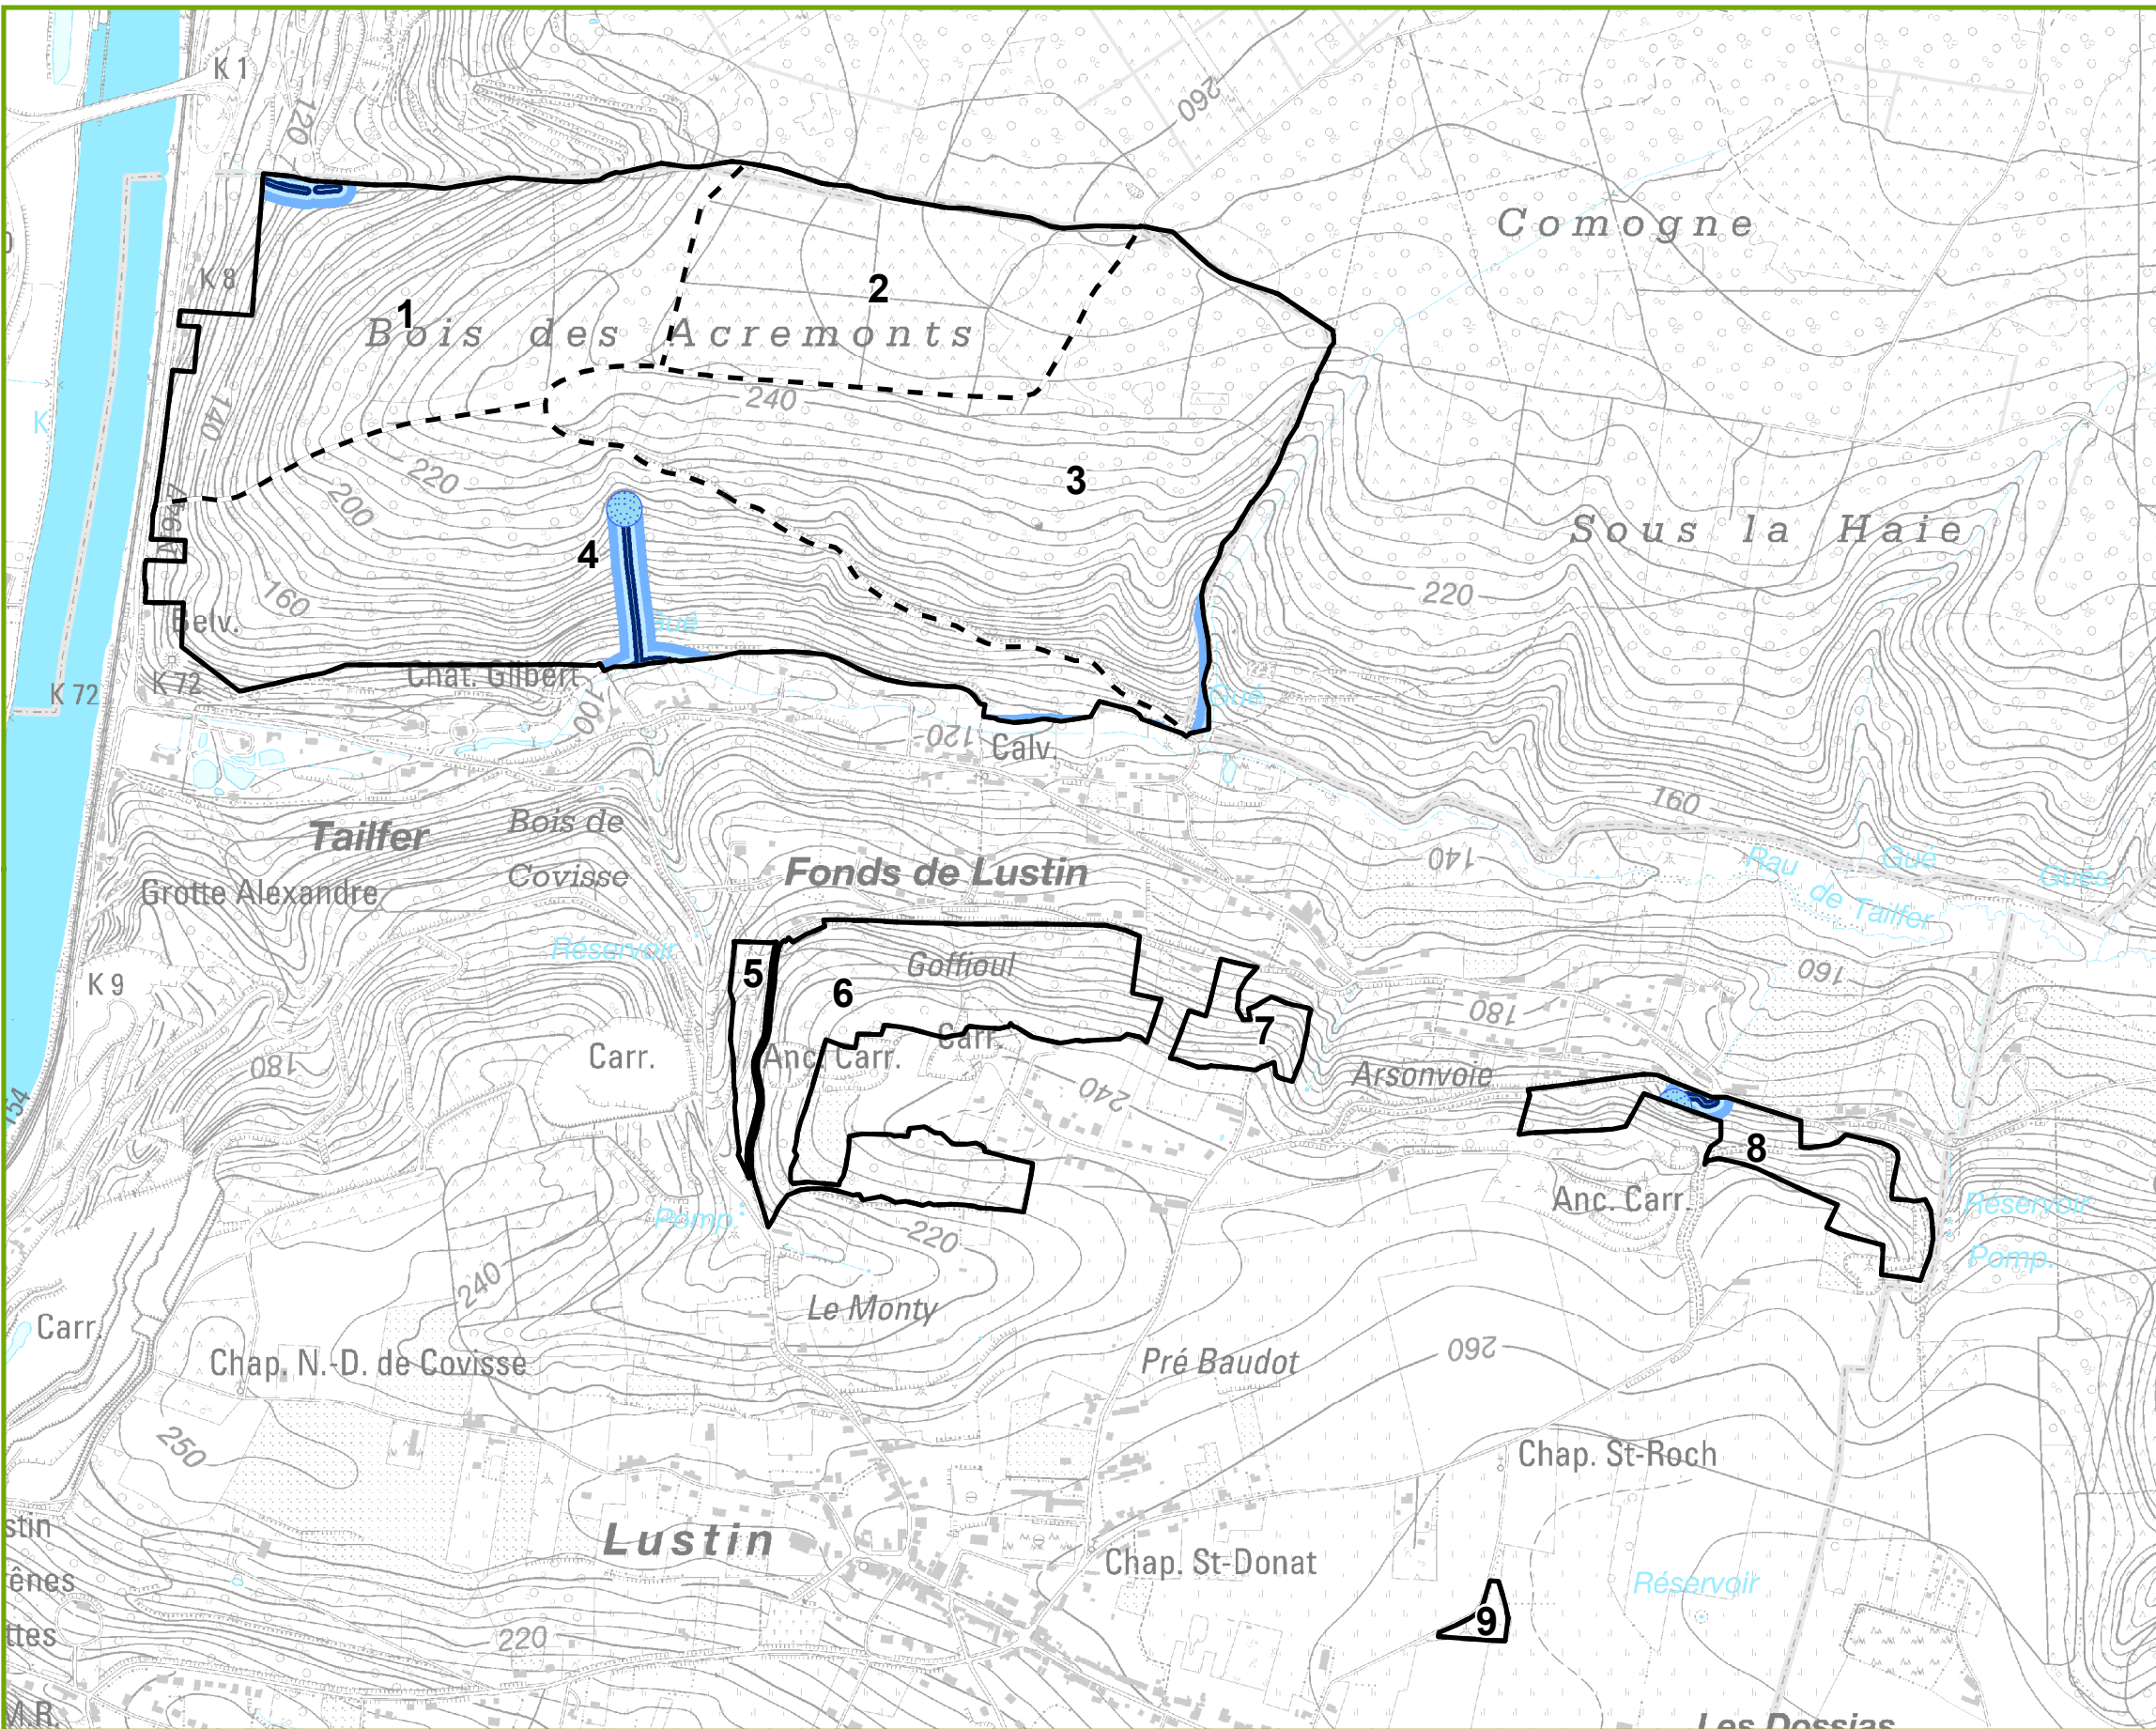

Carte 1.4b : Protection des zones de sources et zones riveraines de 6, 12 et 25m

Propriété Communale de Profondeville (P3431_05)

Localisation

Légende

-  Limite de la propriété
-  Limite des compartiments

Légende des zones de protection

- Protection des zones de sources de 25 m
- Protection des zones riveraines permanentes de 6m
- Protection des zones riveraines permanentes de 12m
- Protection des zones riveraines permanentes de 25m

Carte 1.4b : Protection des zones de sources et zones riveraines de 6, 12 et 25m

Propriété Communale de Profondeville (P3431_05)

Localisation

Légende

-  Limite de la propriété
-  Limite des compartiments

Légende des zones de protection

-  Protection des zones riveraines permanentes de 6m
-  Protection des zones riveraines permanentes de 12m
-  Protection des zones riveraines permanentes de 25m