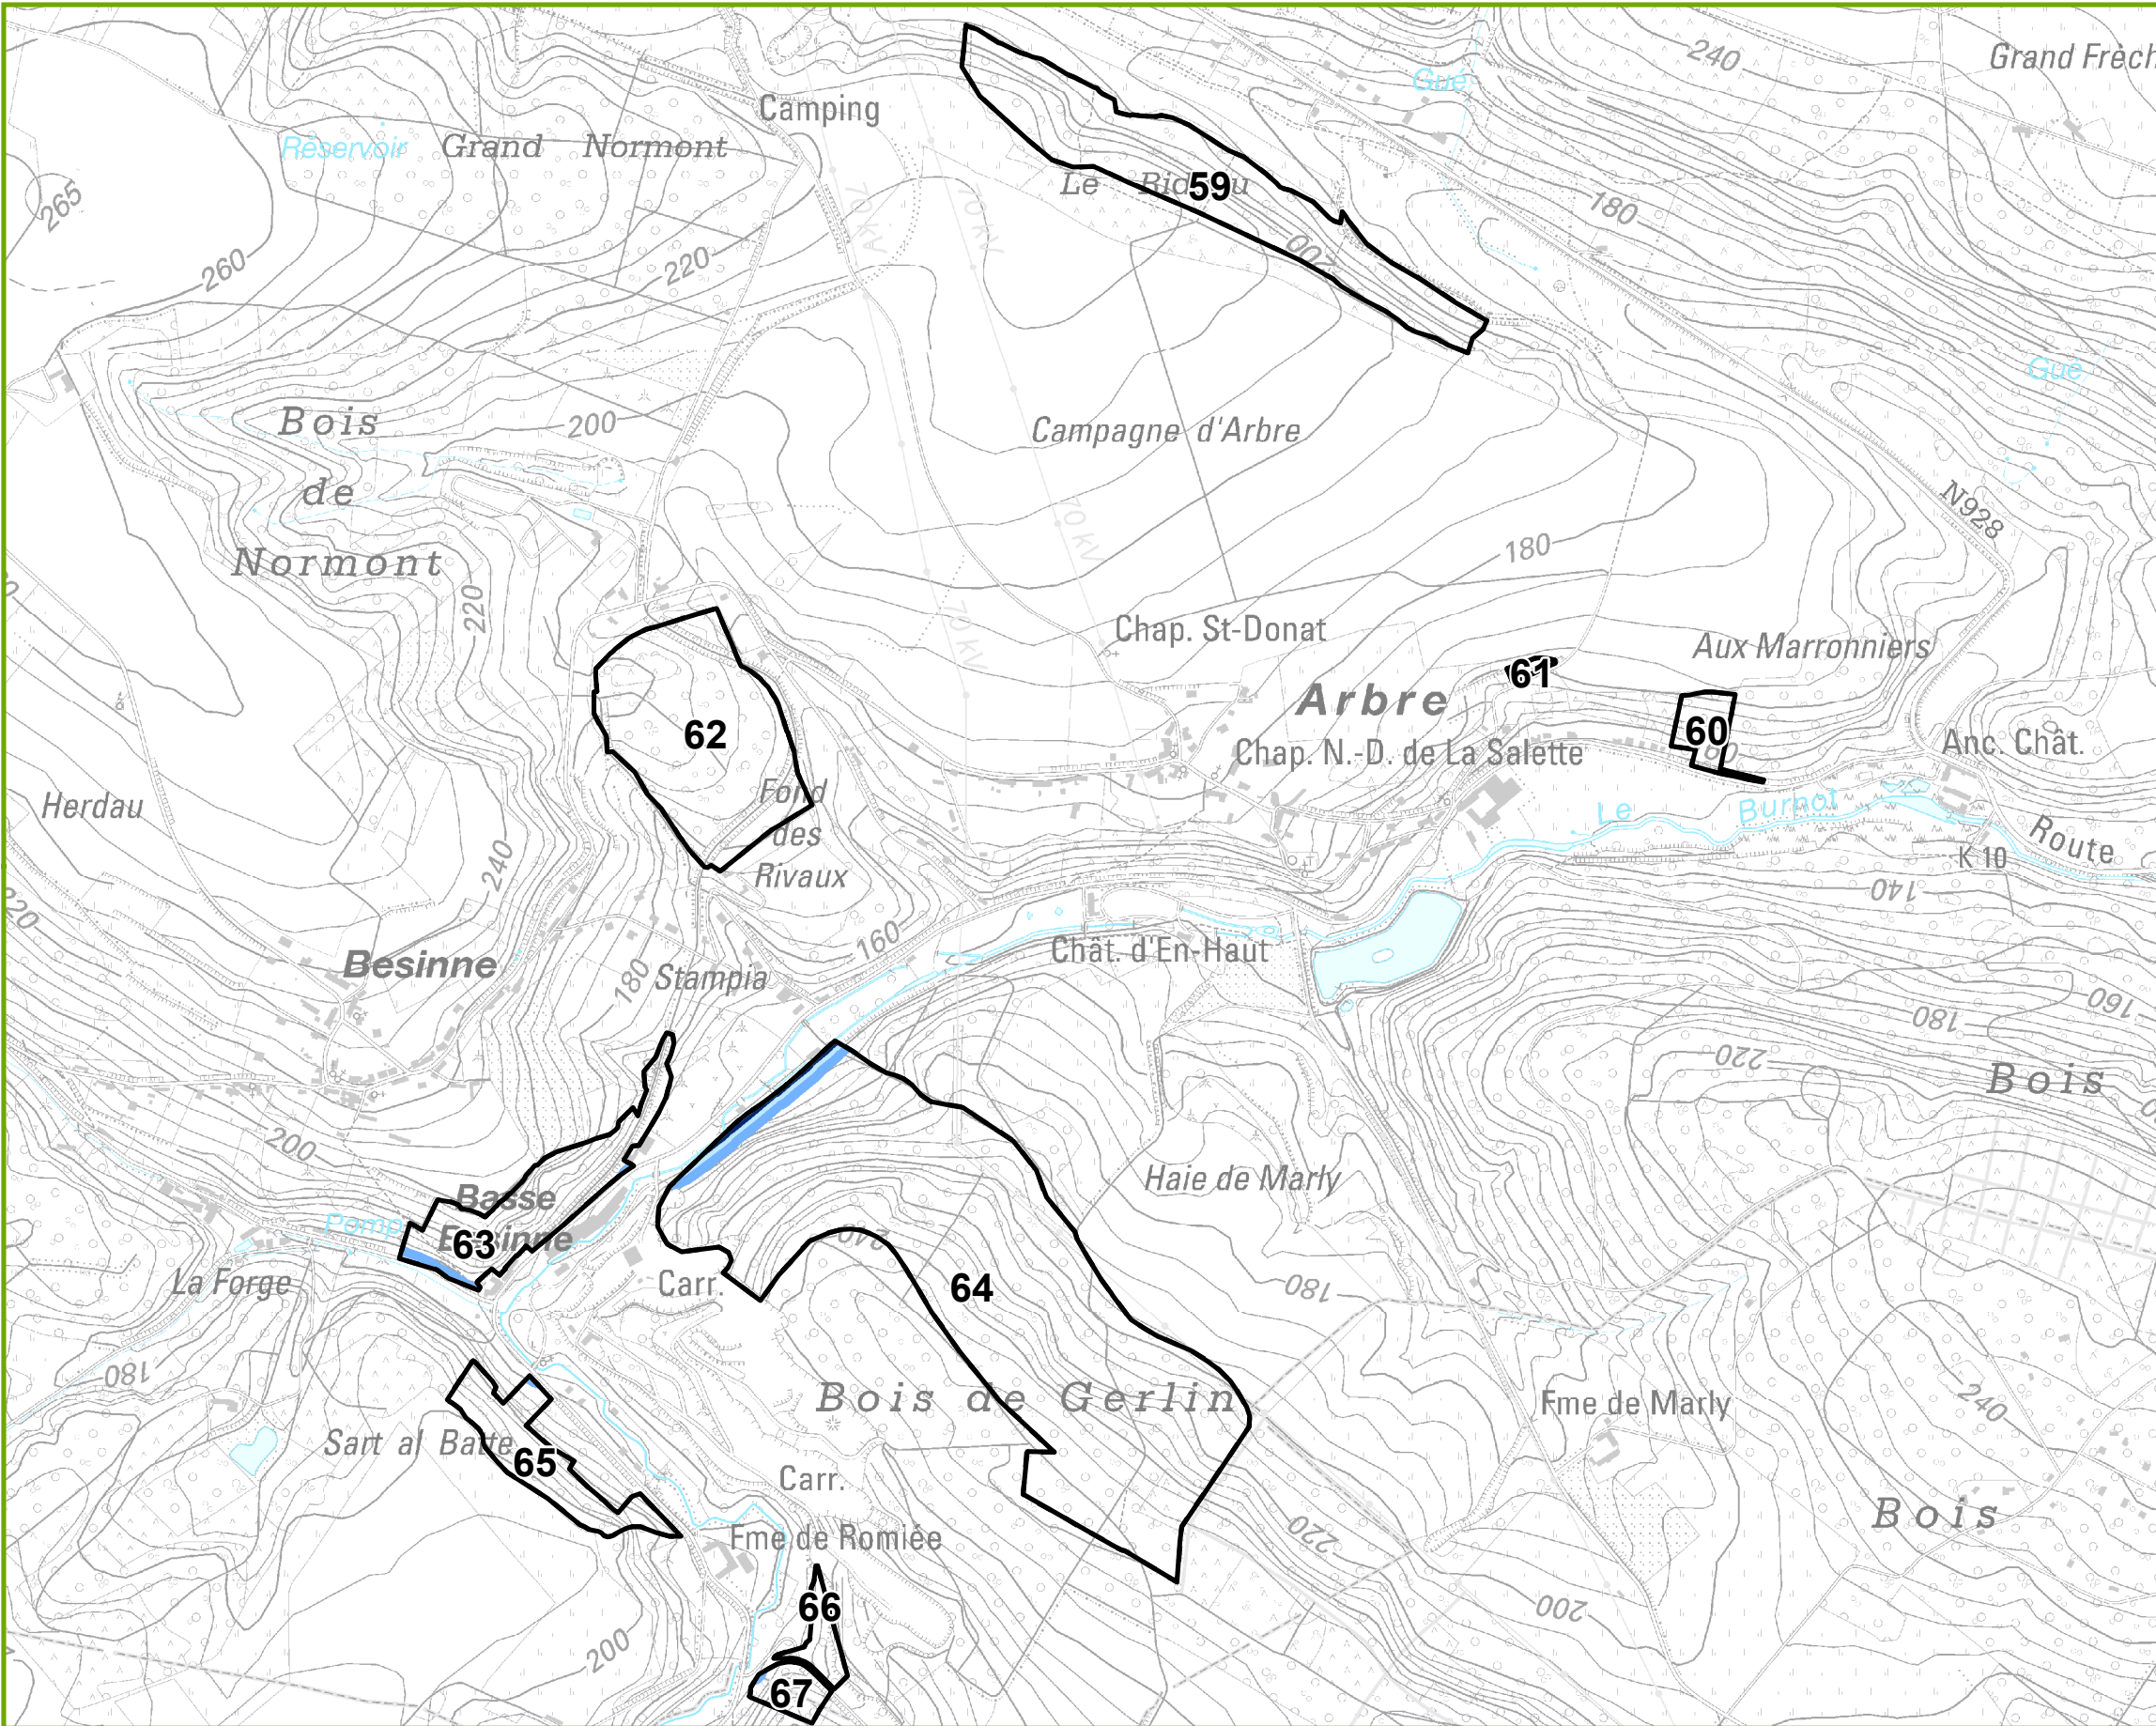

- Protection des zones de sources de 25 m
- Protection des zones riveraines permanentes de 6m
- Protection des zones riveraines permanentes de 12m
- Protection des zones riveraines permanentes de 25m

Carte 1.4b : Protection des zones de sources et zones riveraines de 6, 12 et 25m

Propriété Communale de Profondeville (P3431_05)

Localisation

Légende

-  Limite de la propriété
-  Limite des compartiments

Légende des zones de protection

-  Protection des zones riveraines permanentes de 6m
-  Protection des zones riveraines permanentes de 12m
-  Protection des zones riveraines permanentes de 25m

Carte 1.4b : Protection des zones de sources et zones riveraines de 6, 12 et 25m

Propriété Communale de Profondeville (P3431_05)

Localisation

Légende

-  Limite de la propriété
-  Limite des compartiments

Légende des zones de protection

-  Protection des zones riveraines permanentes de 6m
-  Protection des zones riveraines permanentes de 12m
-  Protection des zones riveraines permanentes de 25m

Carte 1.4b : Protection des zones de sources et zones riveraines de 6, 12 et 25m