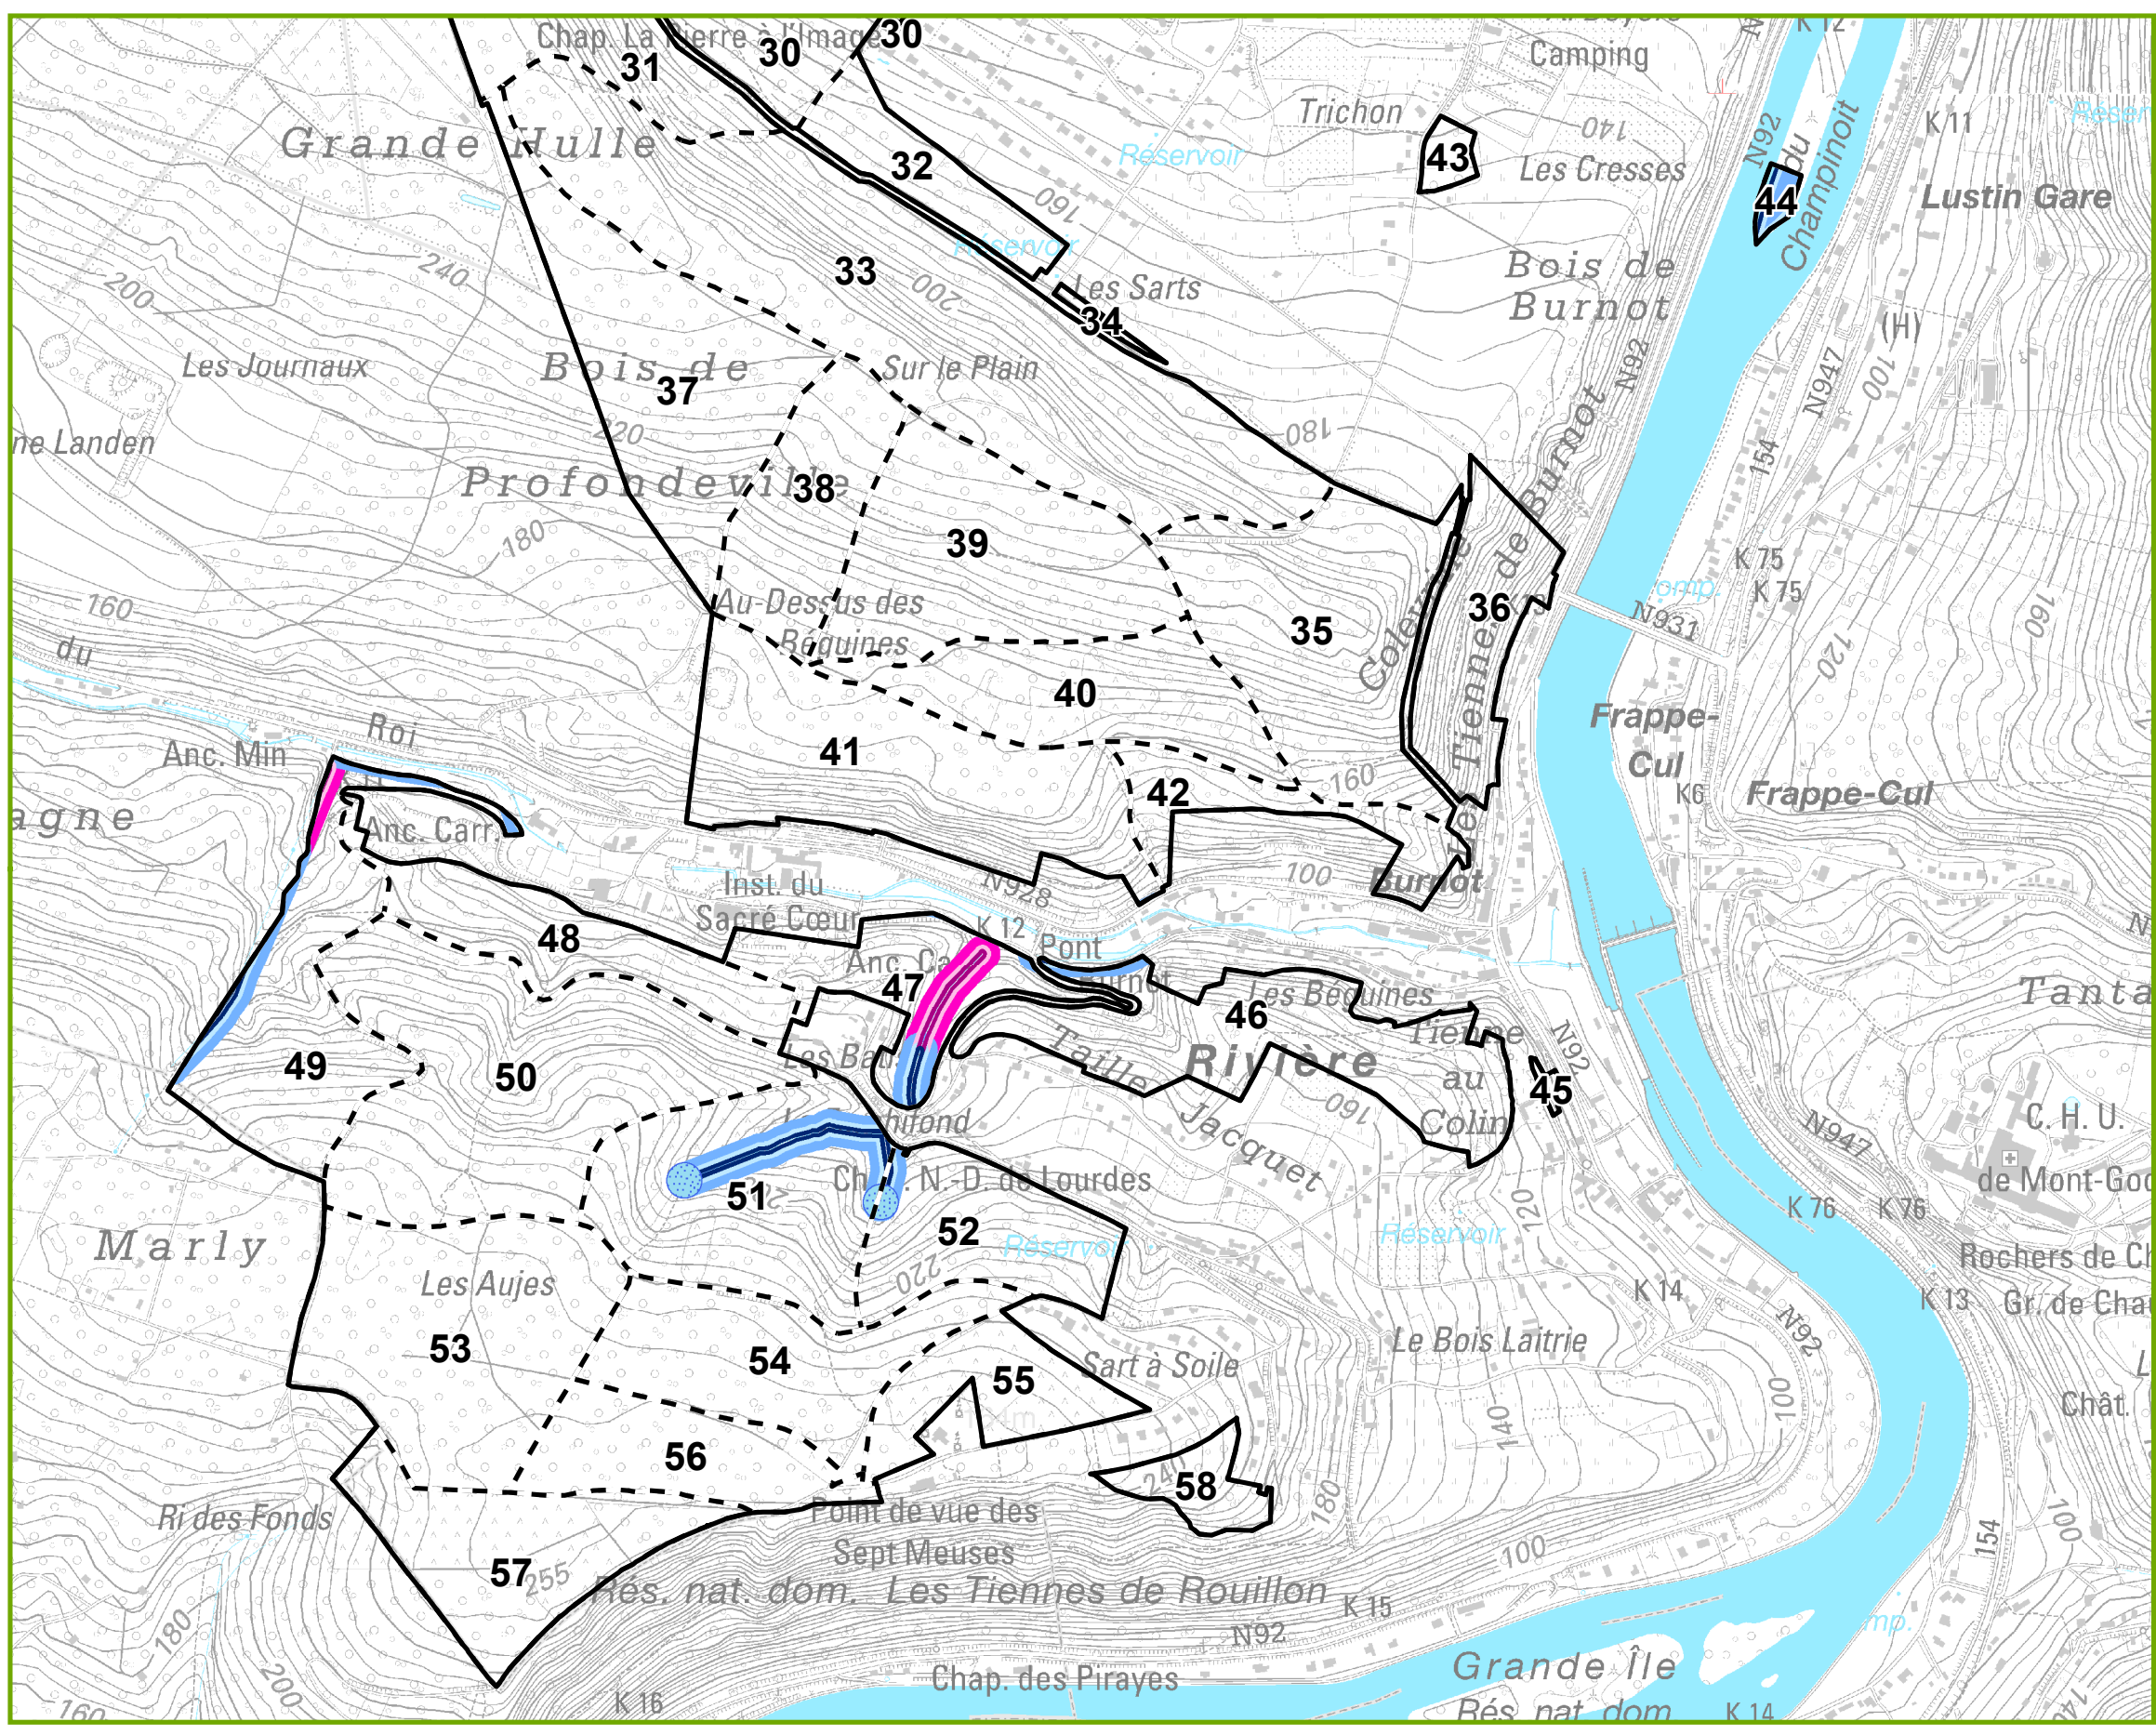

- Protection des zones de sources de 25 m
- Protection des zones riveraines permanentes de 6m
- Protection des zones riveraines permanentes de 12m
- Protection des zones riveraines permanentes de 25m

Carte 1.4b : Protection des zones de sources et zones riveraines de 6, 12 et 25m

-  Protection des zones riveraines permanentes de 6m
-  Protection des zones riveraines permanentes de 12m
-  Protection des zones riveraines permanentes de 25m

Carte 1.4b : Protection des zones de sources et zones riveraines de 6, 12 et 25m

Propriété Communale de Profondeville (P3431_05)

Localisation

Légende

-  Limite de la propriété
-  Limite des compartiments

Légende des zones de protection

-  -Protection des zones de sources de 25 m
-  Protection des zones riveraines permanentes de 6m
-  Protection des zones riveraines permanentes de 12m
-  Protection des zones riveraines permanentes de 25m
-  Protection des zones riveraines temporaires de 6m
-  Protection des zones riveraines temporaires de 12m
-  Protection des zones riveraines temporaires de 25m

Carte 1.4b : Protection des zones de sources et zones riveraines de 6, 12 et 25m

Propriété Communale de Profondeville (P3431_05)

Localisation

Légende

- Limite de la propriété
- Limite des compartiments

Légende des zones de protection