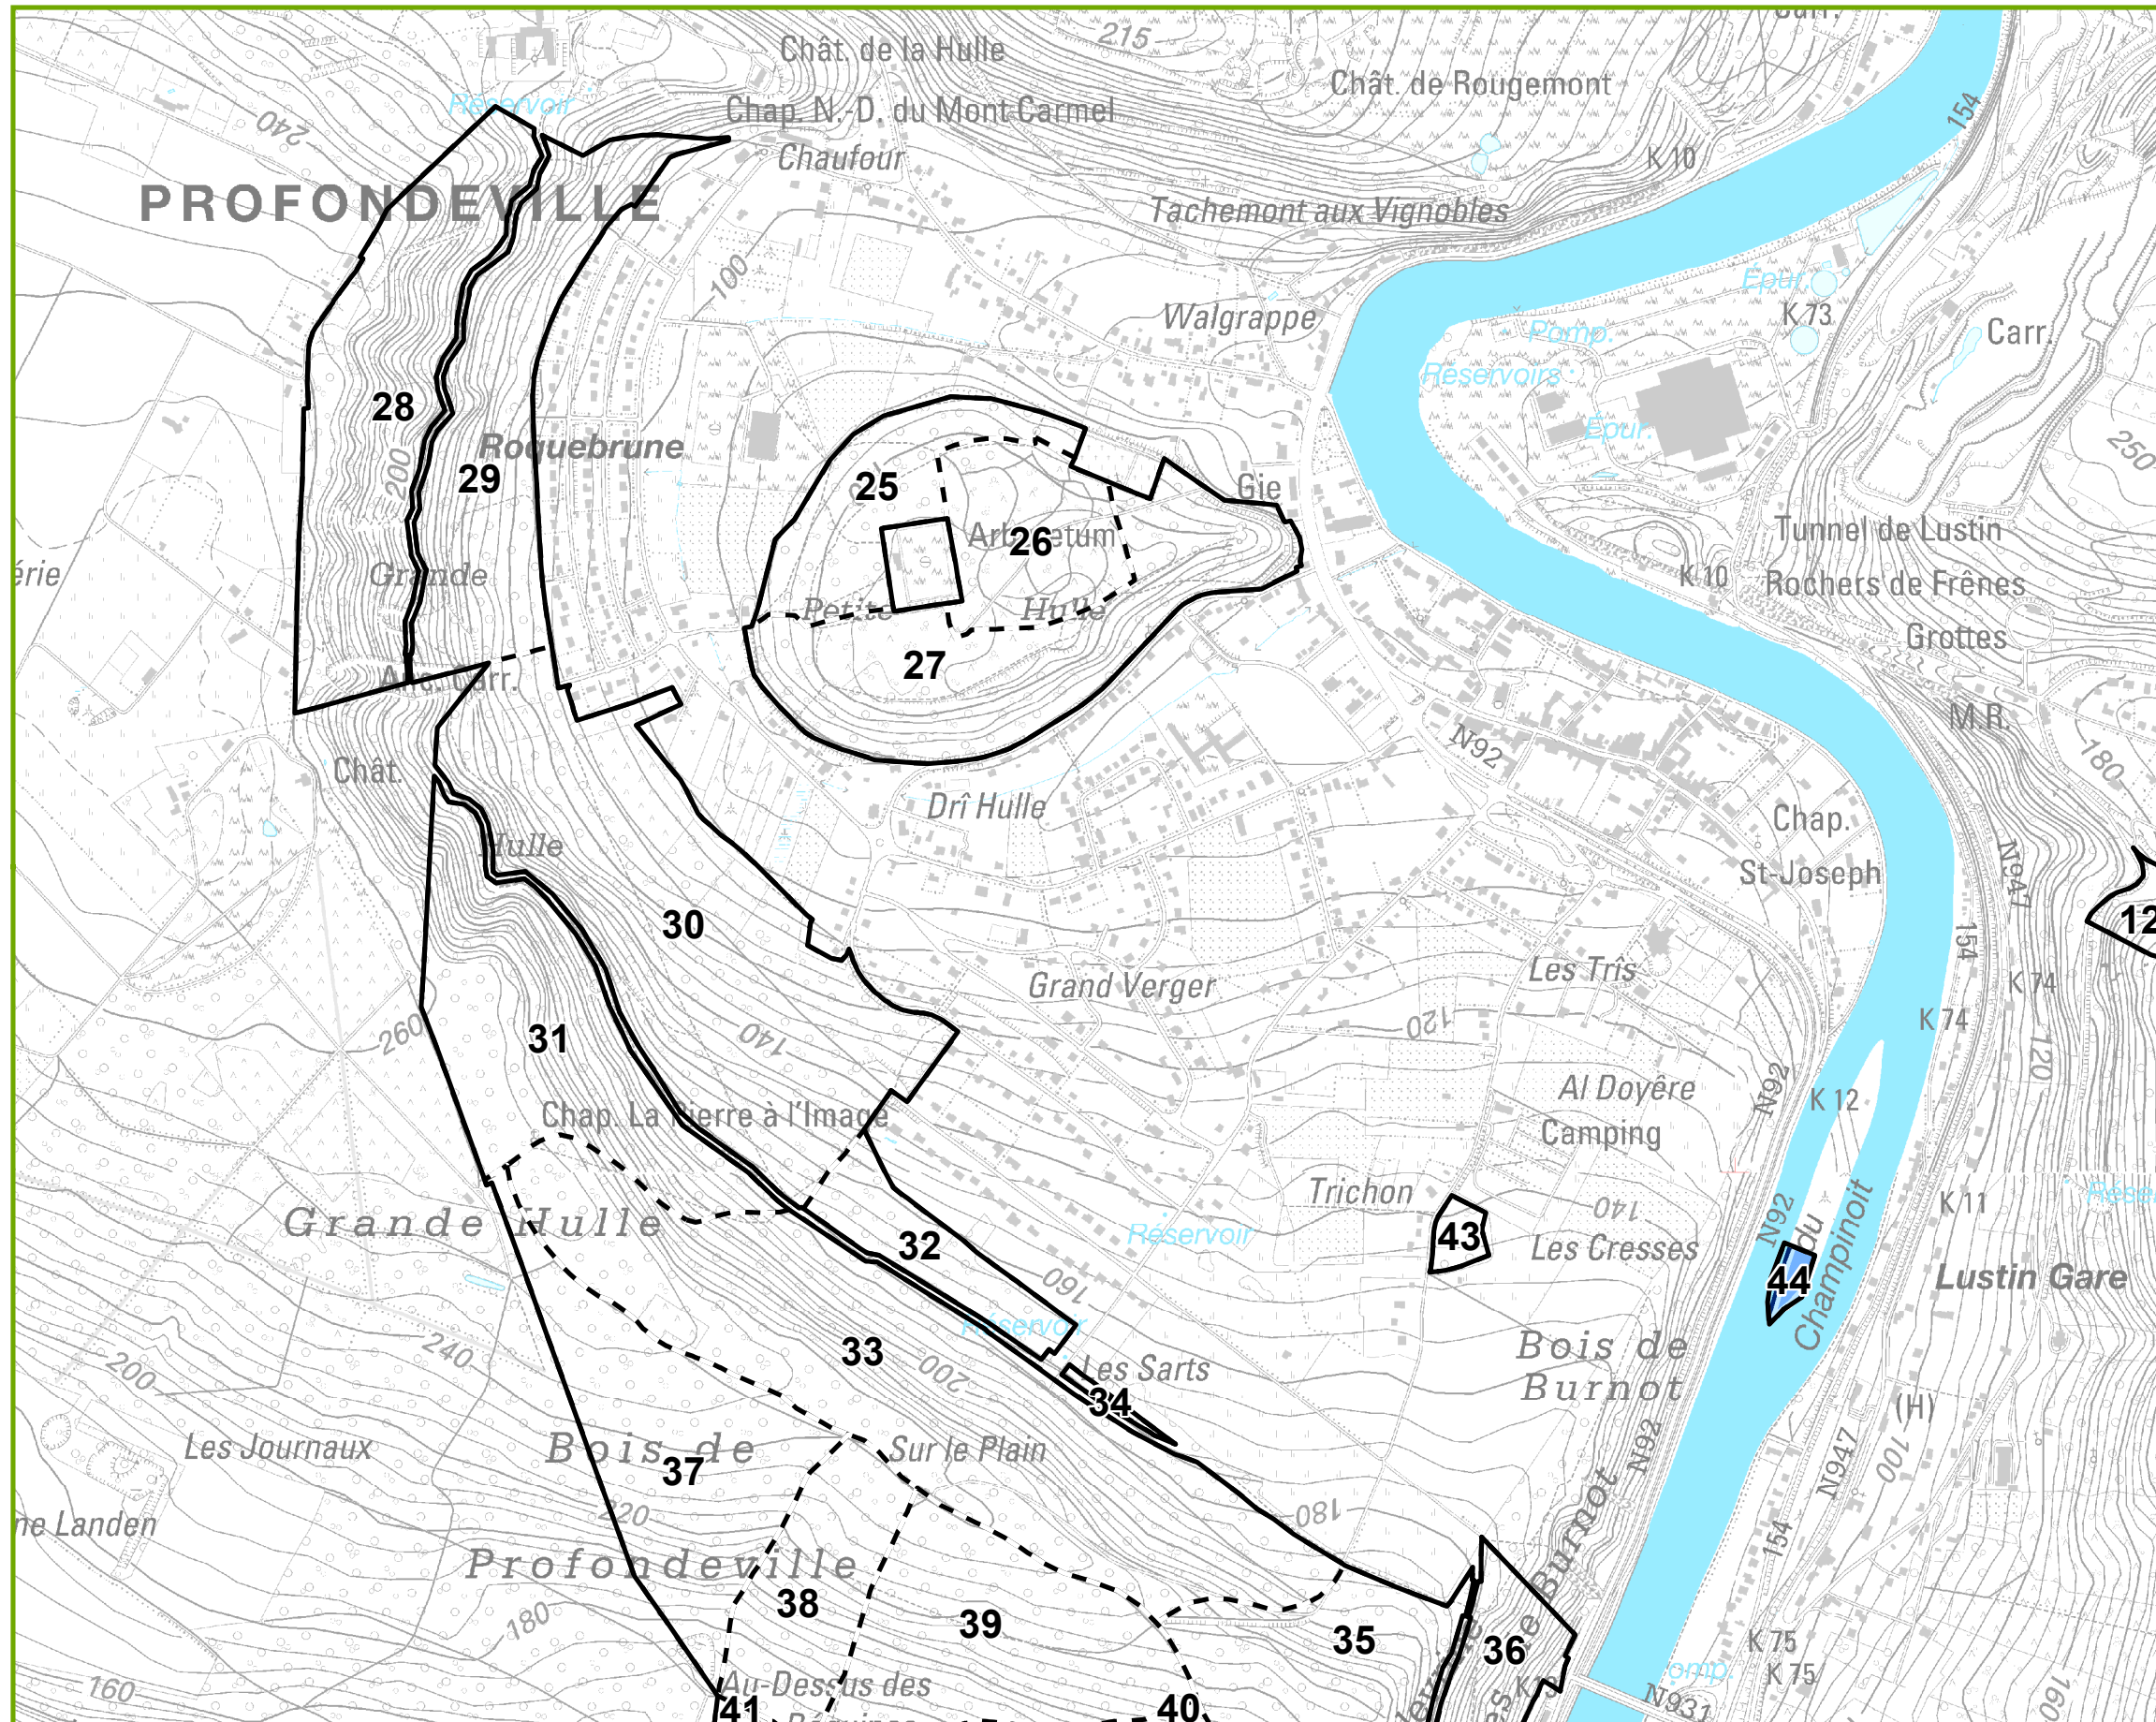

- Protection des zones de sources de 25 m
- Protection des zones riveraines permanentes de 6m
- Protection des zones riveraines permanentes de 12m
- Protection des zones riveraines permanentes de 25m

Carte 1.4b : Protection des zones de sources et zones riveraines de 6, 12 et 25m

Carte 1.4b : Protection des zones de sources et zones riveraines de 6, 12 et 25m

Propriété Communale de Profondeville (P3431_05)

Localisation

Légende

-  Limite de la propriété
-  Limite des compartiments

Légende des zones de protection

-  Protection des zones riveraines permanentes de 6m
-  Protection des zones riveraines permanentes de 12m
-  Protection des zones riveraines permanentes de 25m

Carte 1.4b : Protection des zones de sources et zones riveraines de 6, 12 et 25m

Propriété Communale de Profondeville (P3431_05)

Localisation

Légende

-  Limite de la propriété
-  Limite des compartiments

Légende des zones de protection

-  -Protection des zones de sources de 25 m
-  Protection des zones riveraines permanentes de 6m
-  Protection des zones riveraines permanentes de 12m
-  Protection des zones riveraines permanentes de 25m
-  Protection des zones riveraines temporaires de 6m
-  Protection des zones riveraines temporaires de 12m
-  Protection des zones riveraines temporaires de 25m