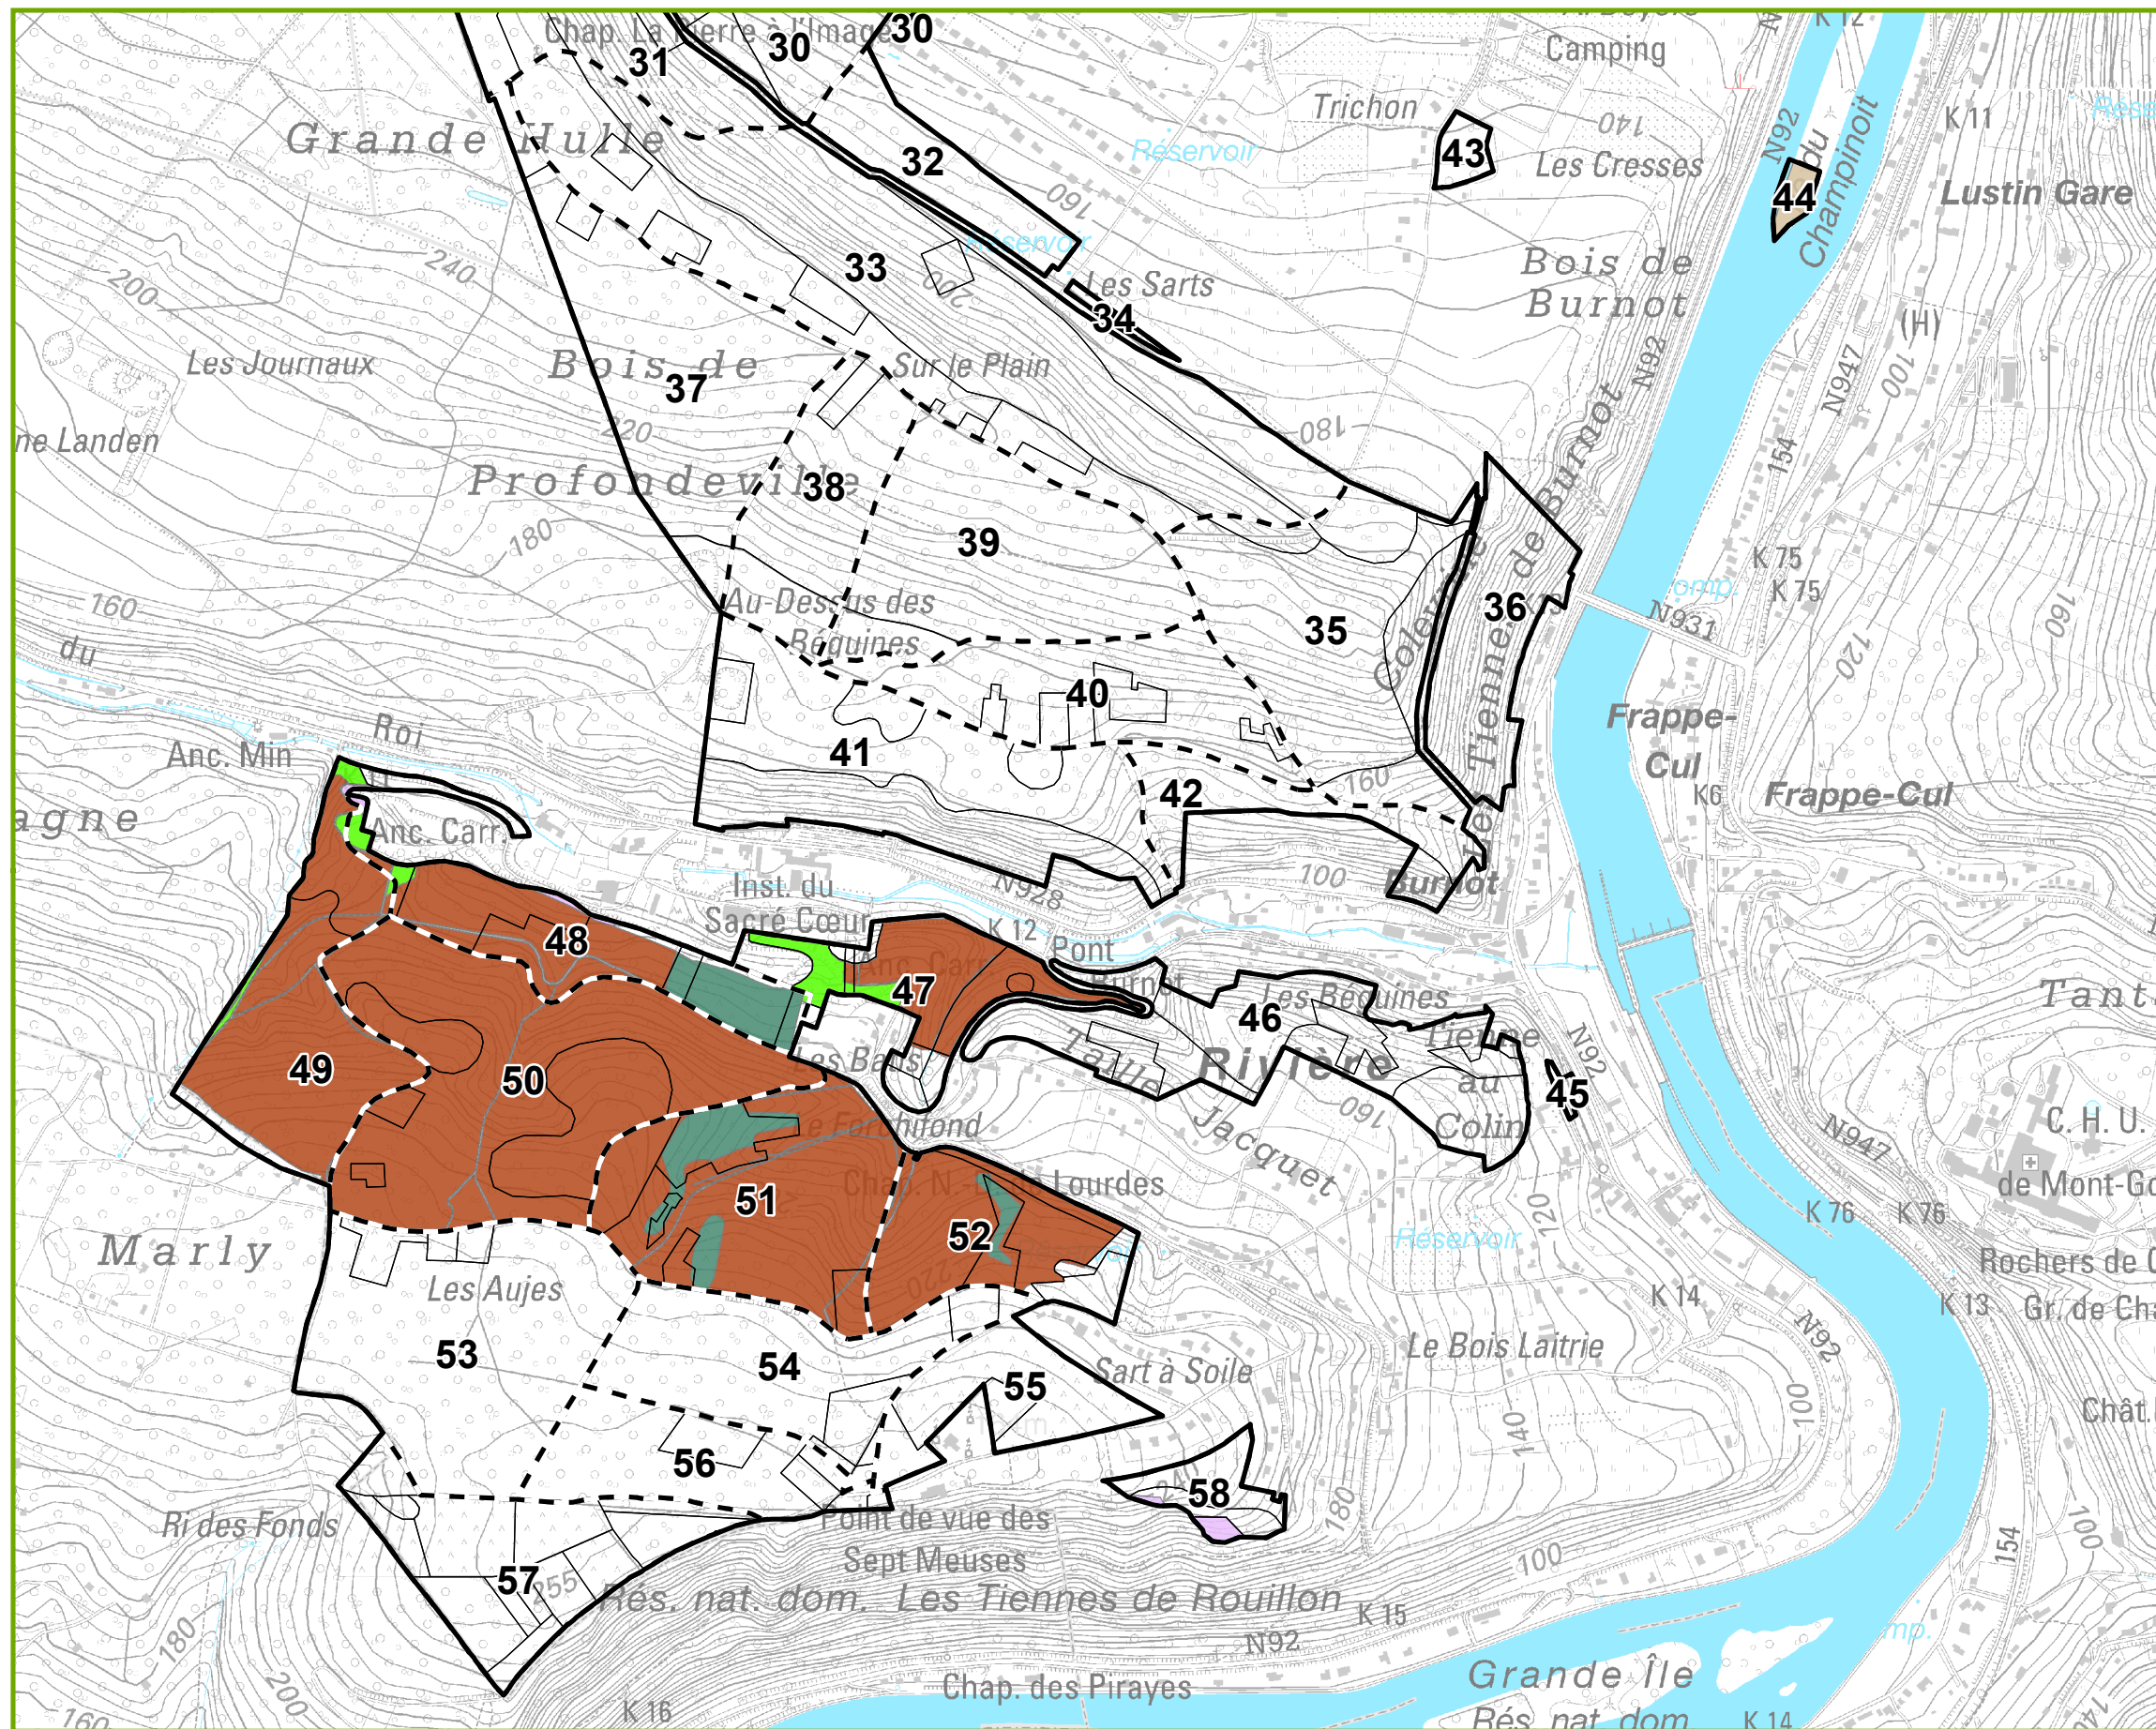

Carte 1.6b : Unités de gestion des sites Natura 2000

Propriété Communale de Profondeville (P3431_05)

Localisation

Légende

-  Limite de la propriété
-  Limite des compartiments
-  Limite d'îlots

Légende Natura 2000

-  UG Temp 03 : forêts indigènes à statut temporaire

Carte 1.6b : Unités de gestion des sites Natura 2000

Propriété Communale de Profondeville (P3431_05)

Localisation

Légende

- Limite de la propriété
- Limite des compartiments
- Limite d'îlots

Légende Natura 2000

- UG 01 : milieux aquatiques
- UG 02 : milieux ouverts prioritaires
- UG 08 : forêts indigènes de grand intérêt biologique
- UG 10 : forêts non indigènes de liaison
- UG 11 : terres de cultures et éléments anthropiques
- UG Temp 01 : zones sous statut de protection
- UG Temp 02 : zones à gestion publique
- UG Temp 03 : forêts indigènes à statut temporaire

Carte 1.6b : Unités de gestion des sites Natura 2000

Propriété Communale de Profondeville (P3431_05)

Localisation

Légende

-  Limite de la propriété
 -  Limite des compartiments
 -  Limite d'îlots
- Légende Natura 2000**