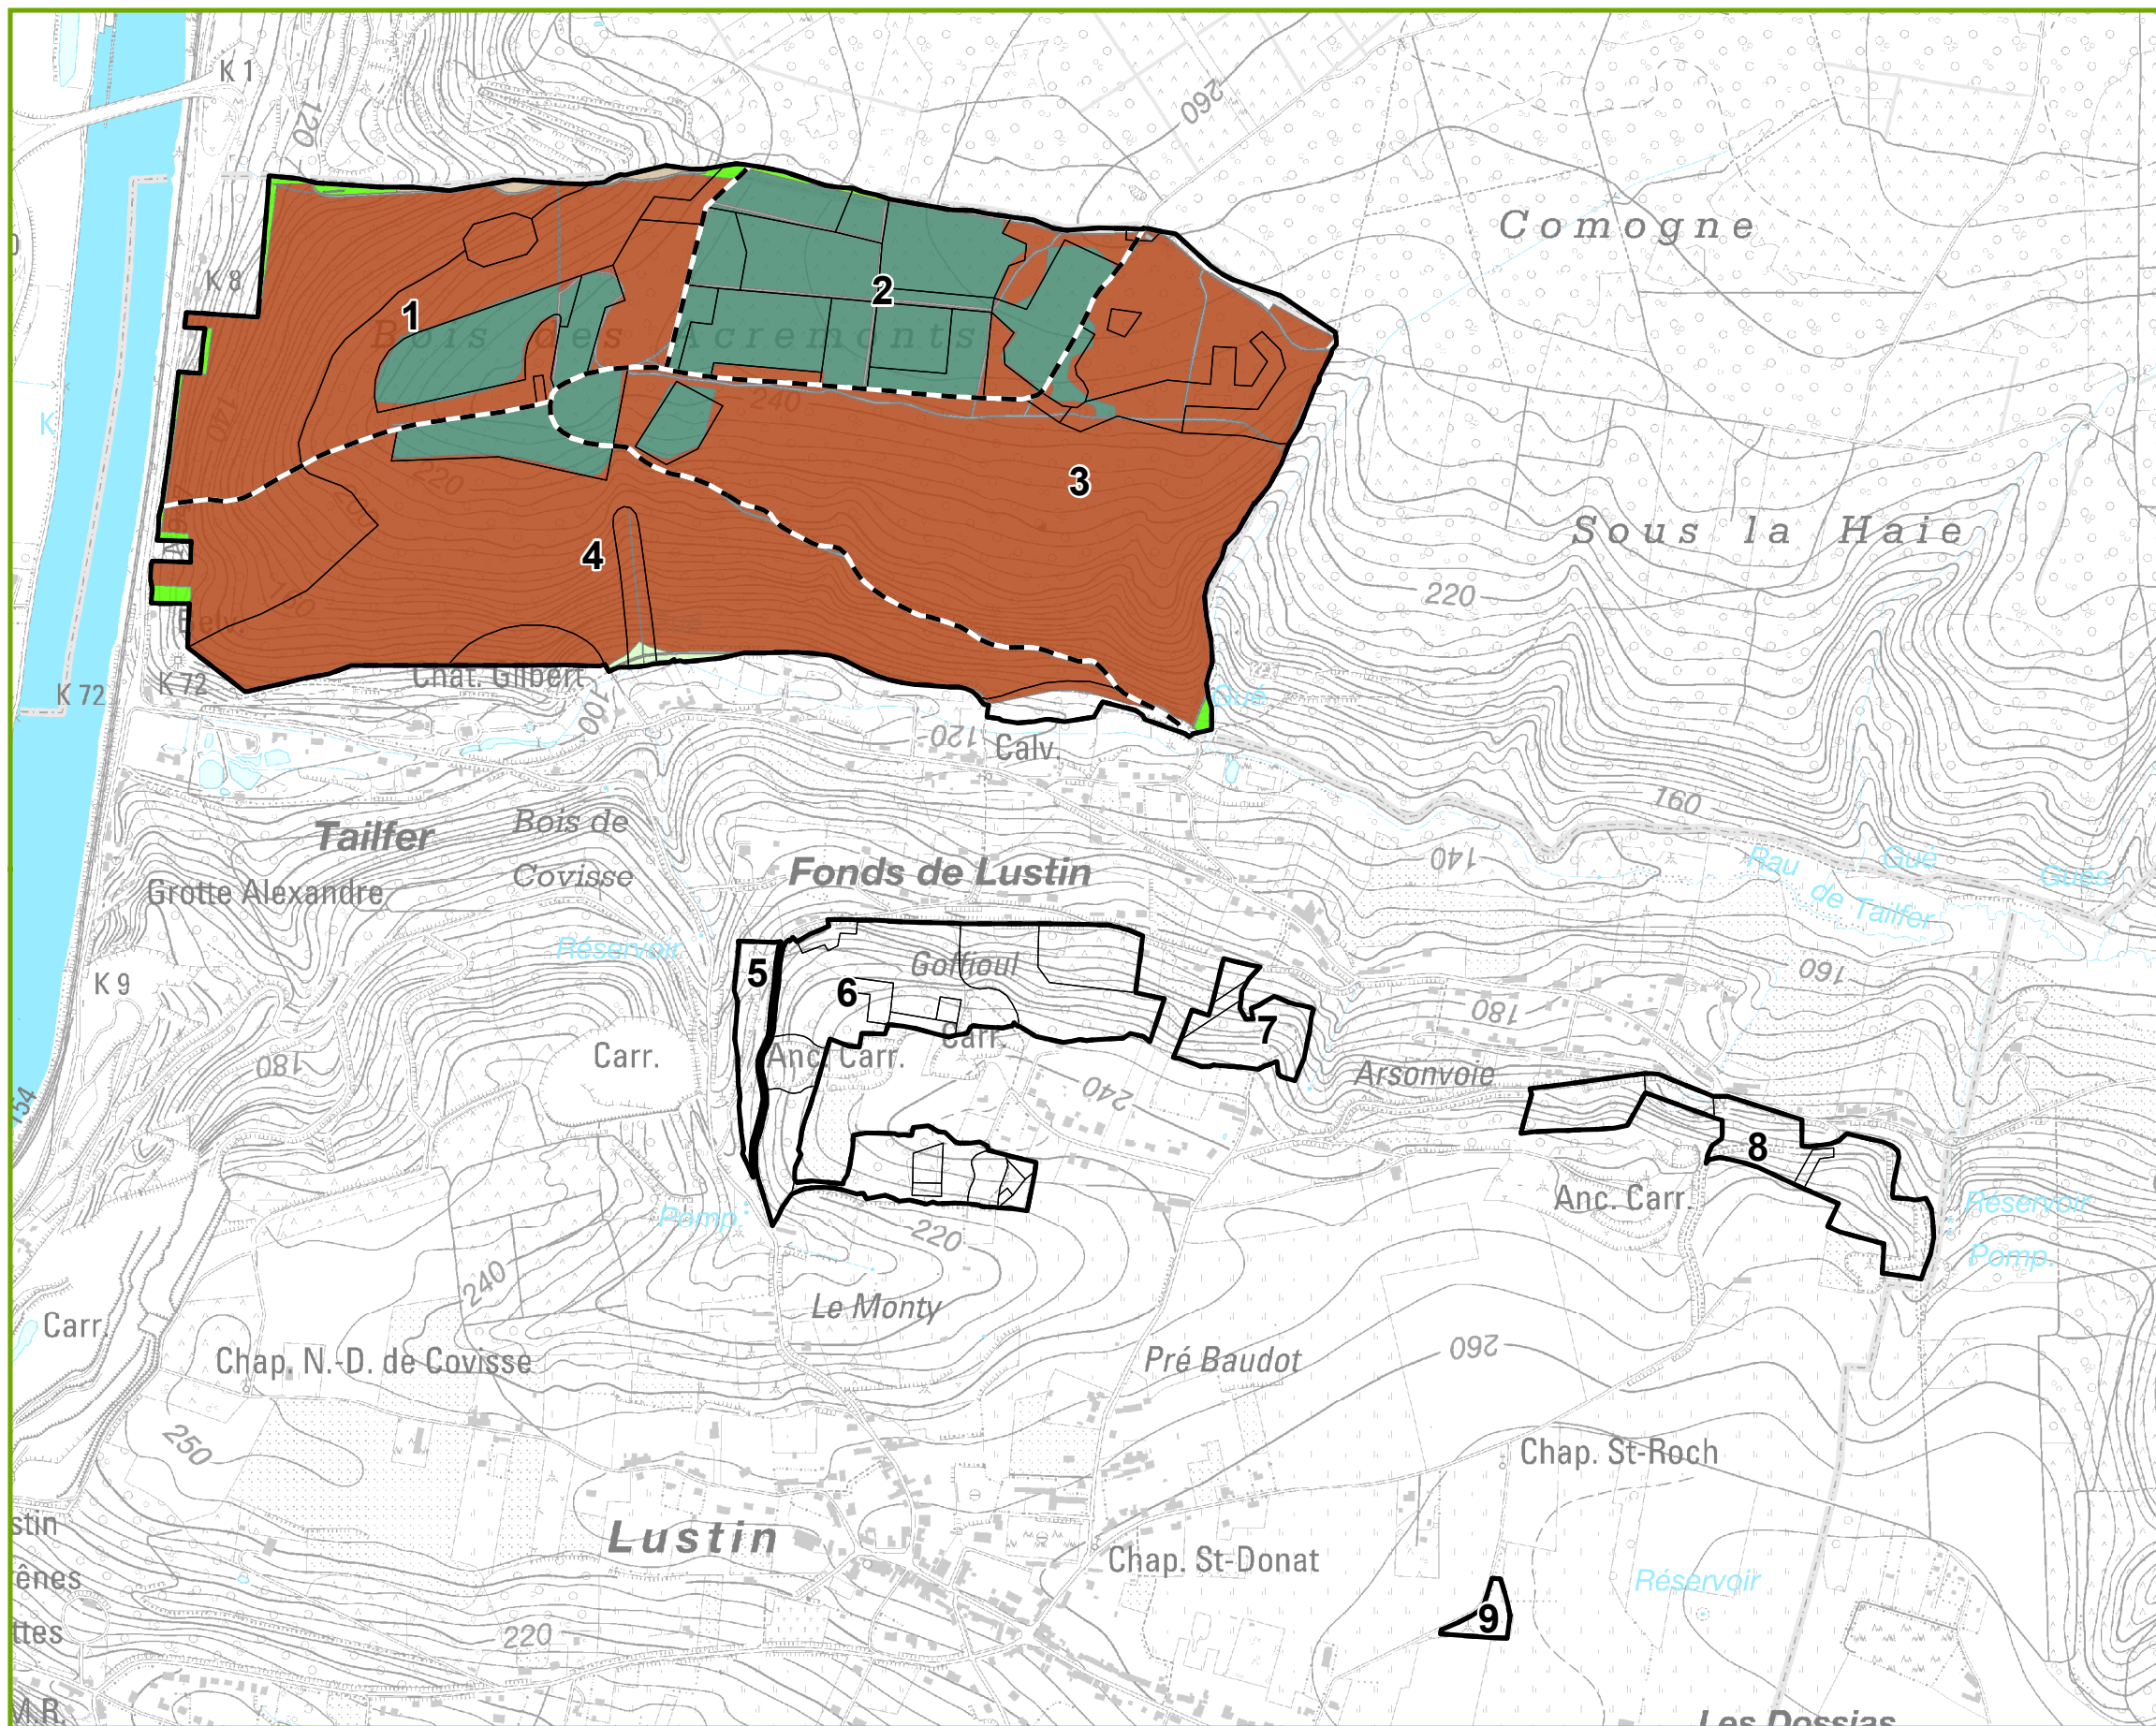

Carte 1.6b : Unités de gestion des sites Natura 2000

Propriété Communale de Profondeville (P3431_05)

Localisation

Légende

-  Limite de la propriété
-  Limite des compartiments
-  Limite d'îlots

Légende Natura 2000

- UG 01 : milieux aquatiques
- UG 07 : forêts prioritaires alluviales
- UG 08 : forêts indigènes de grand intérêt biologique
- UG 10 : forêts non indigènes de liaison
- UG 11 : terres de cultures et éléments anthropiques
- UG Temp 02 : zones à gestion publique
- UG Temp 03 : forêts indigènes à statut temporaire

-  UG Temp 03 : forêts indigènes à statut temporaire

Carte 1.6b : Unités de gestion des sites Natura 2000

Propriété Communale de Profondeville (P3431_05)

Localisation

Légende

- Limite de la propriété
- Limite des compartiments
- Limite d'îlots