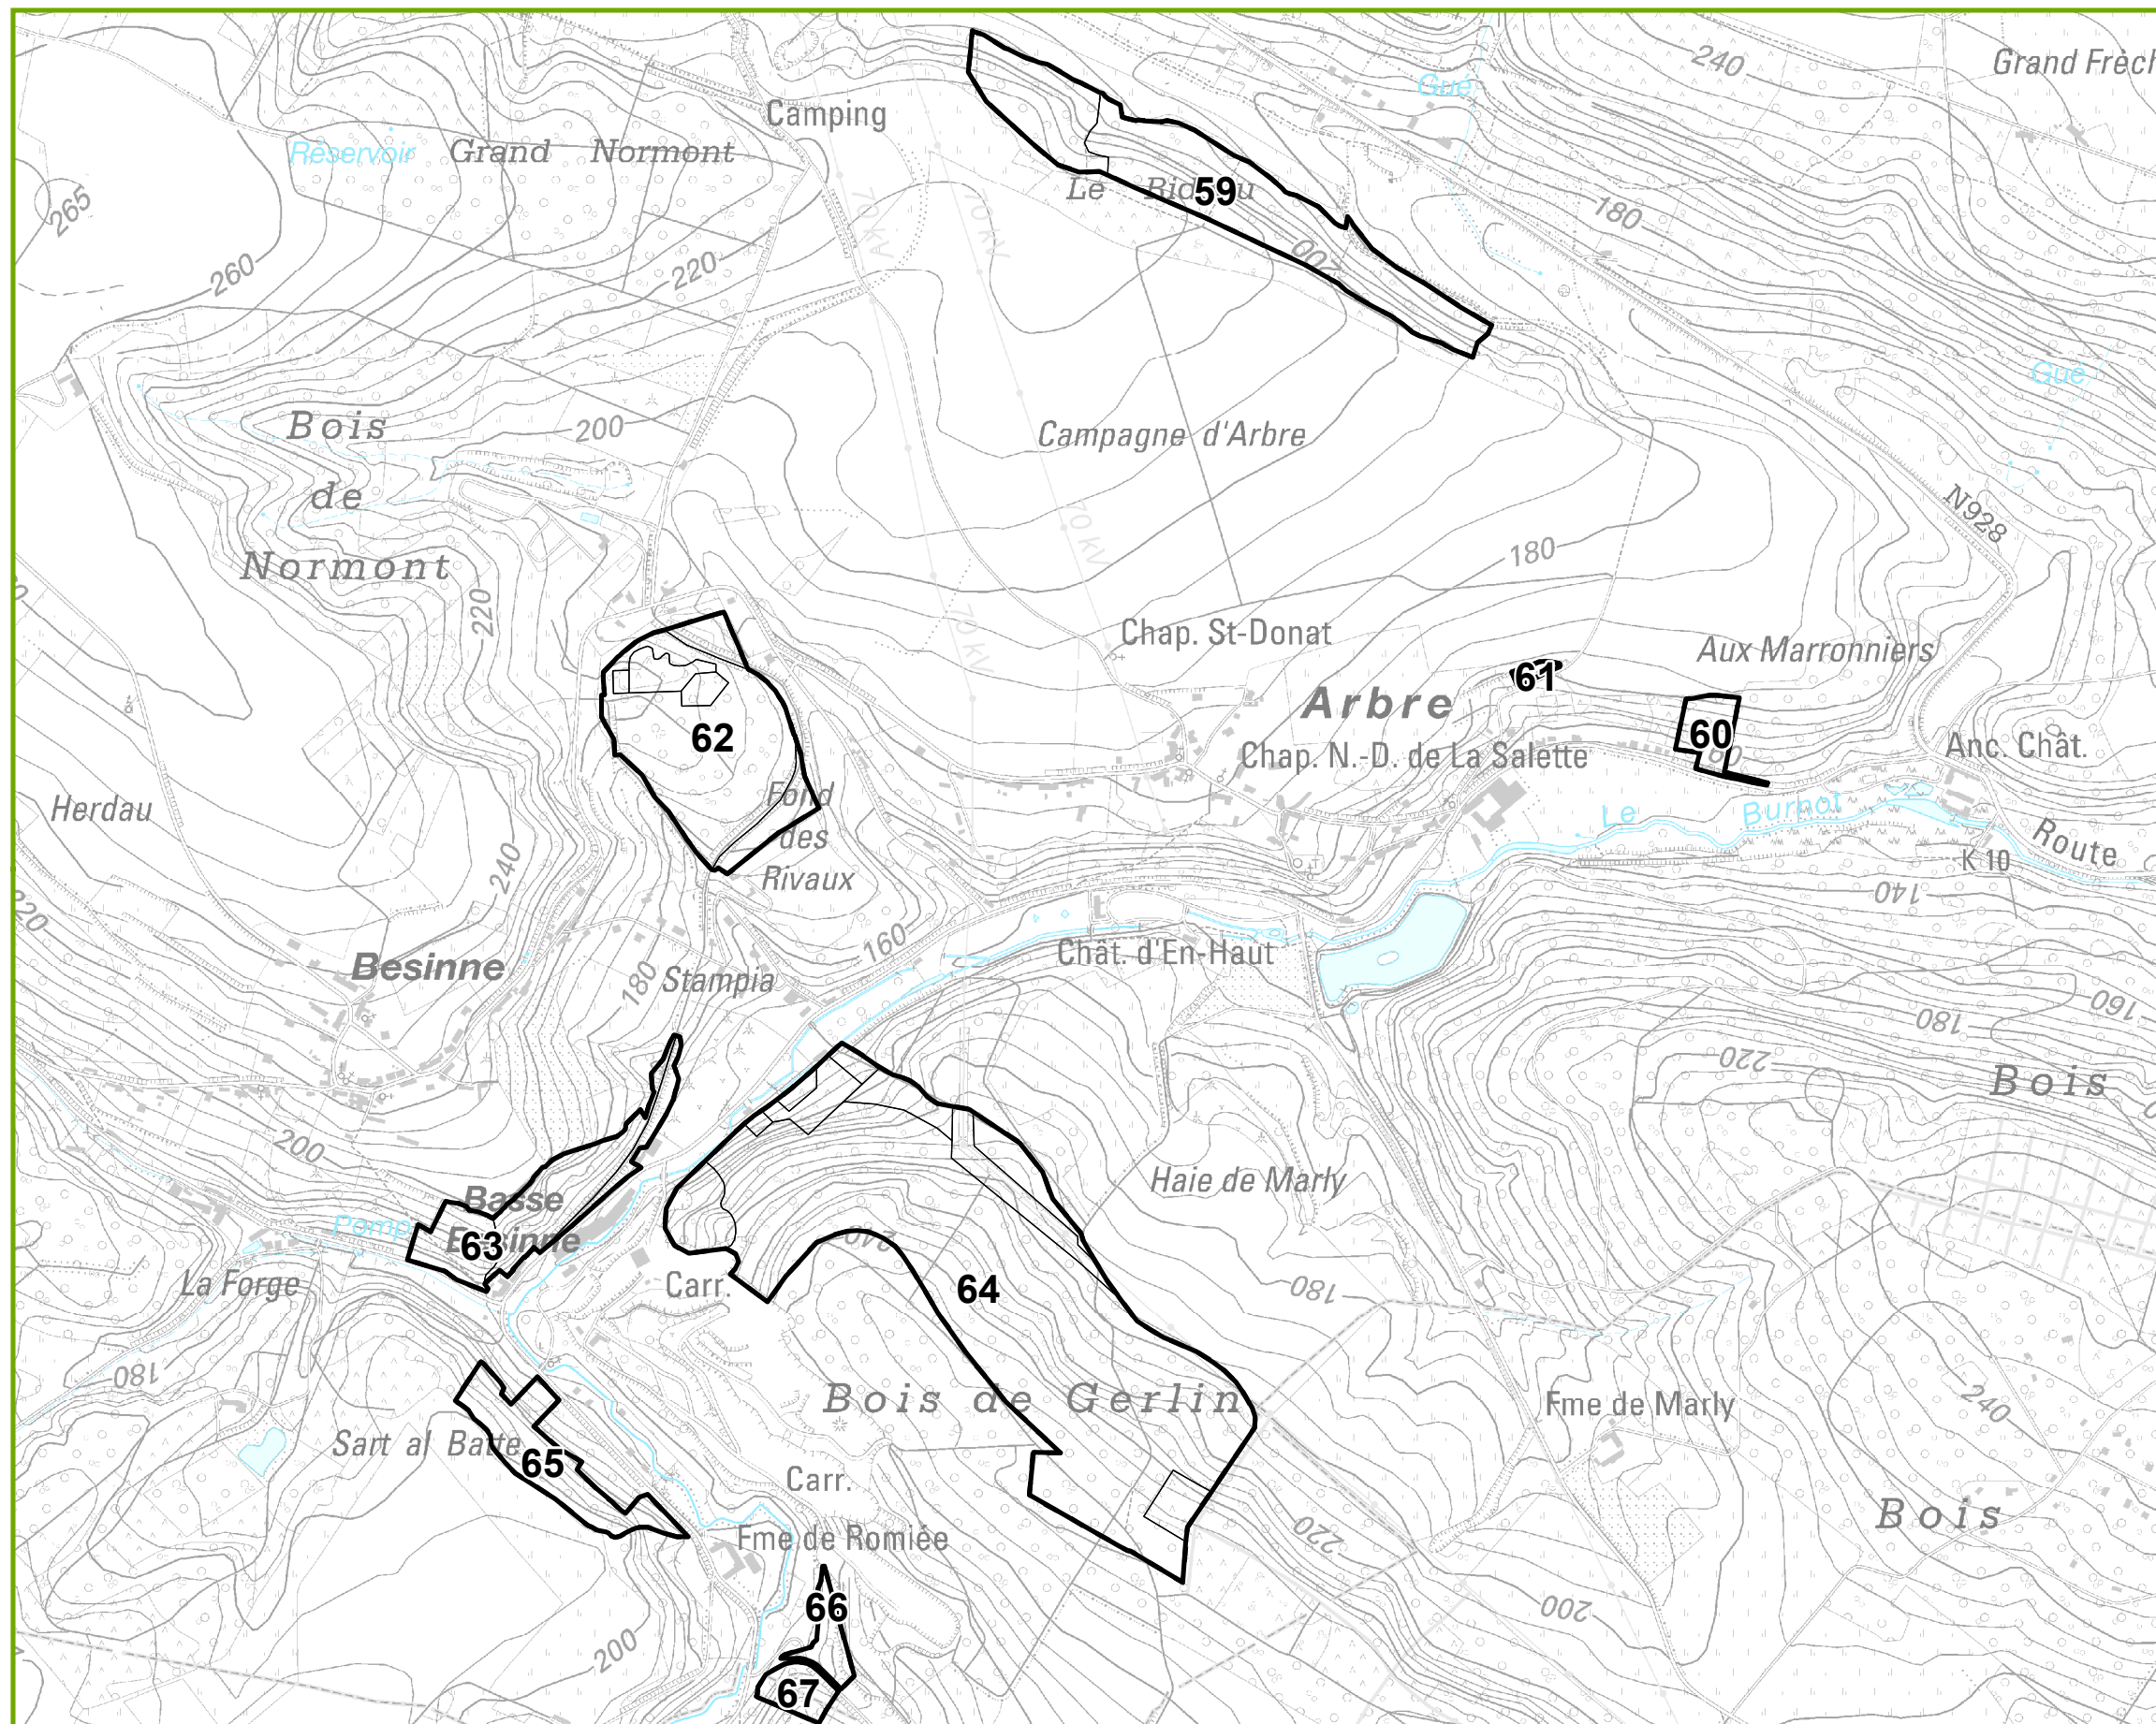

- UG 01 : milieux aquatiques
- UG 07 : forêts prioritaires alluviales
- UG 08 : forêts indigènes de grand intérêt biologique
- UG 10 : forêts non indigènes de liaison
- UG 11 : terres de cultures et éléments anthropiques
- UG Temp 02 : zones à gestion publique
- UG Temp 03 : forêts indigènes à statut temporaire

Carte 1.6b : Unités de gestion des sites Natura 2000

Propriété Communale de Profondeville (P3431_05)

Localisation

Légende

-  Limite de la propriété
-  Limite des compartiments
-  Limite d'îlots

Légende Natura 2000

-  UG Temp 03 : forêts indigènes à statut temporaire

Carte 1.6b : Unités de gestion des sites Natura 2000

Propriété Communale de Profondeville (P3431_05)

Localisation

Légende

- Limite de la propriété
- Limite des compartiments
- Limite d'îlots