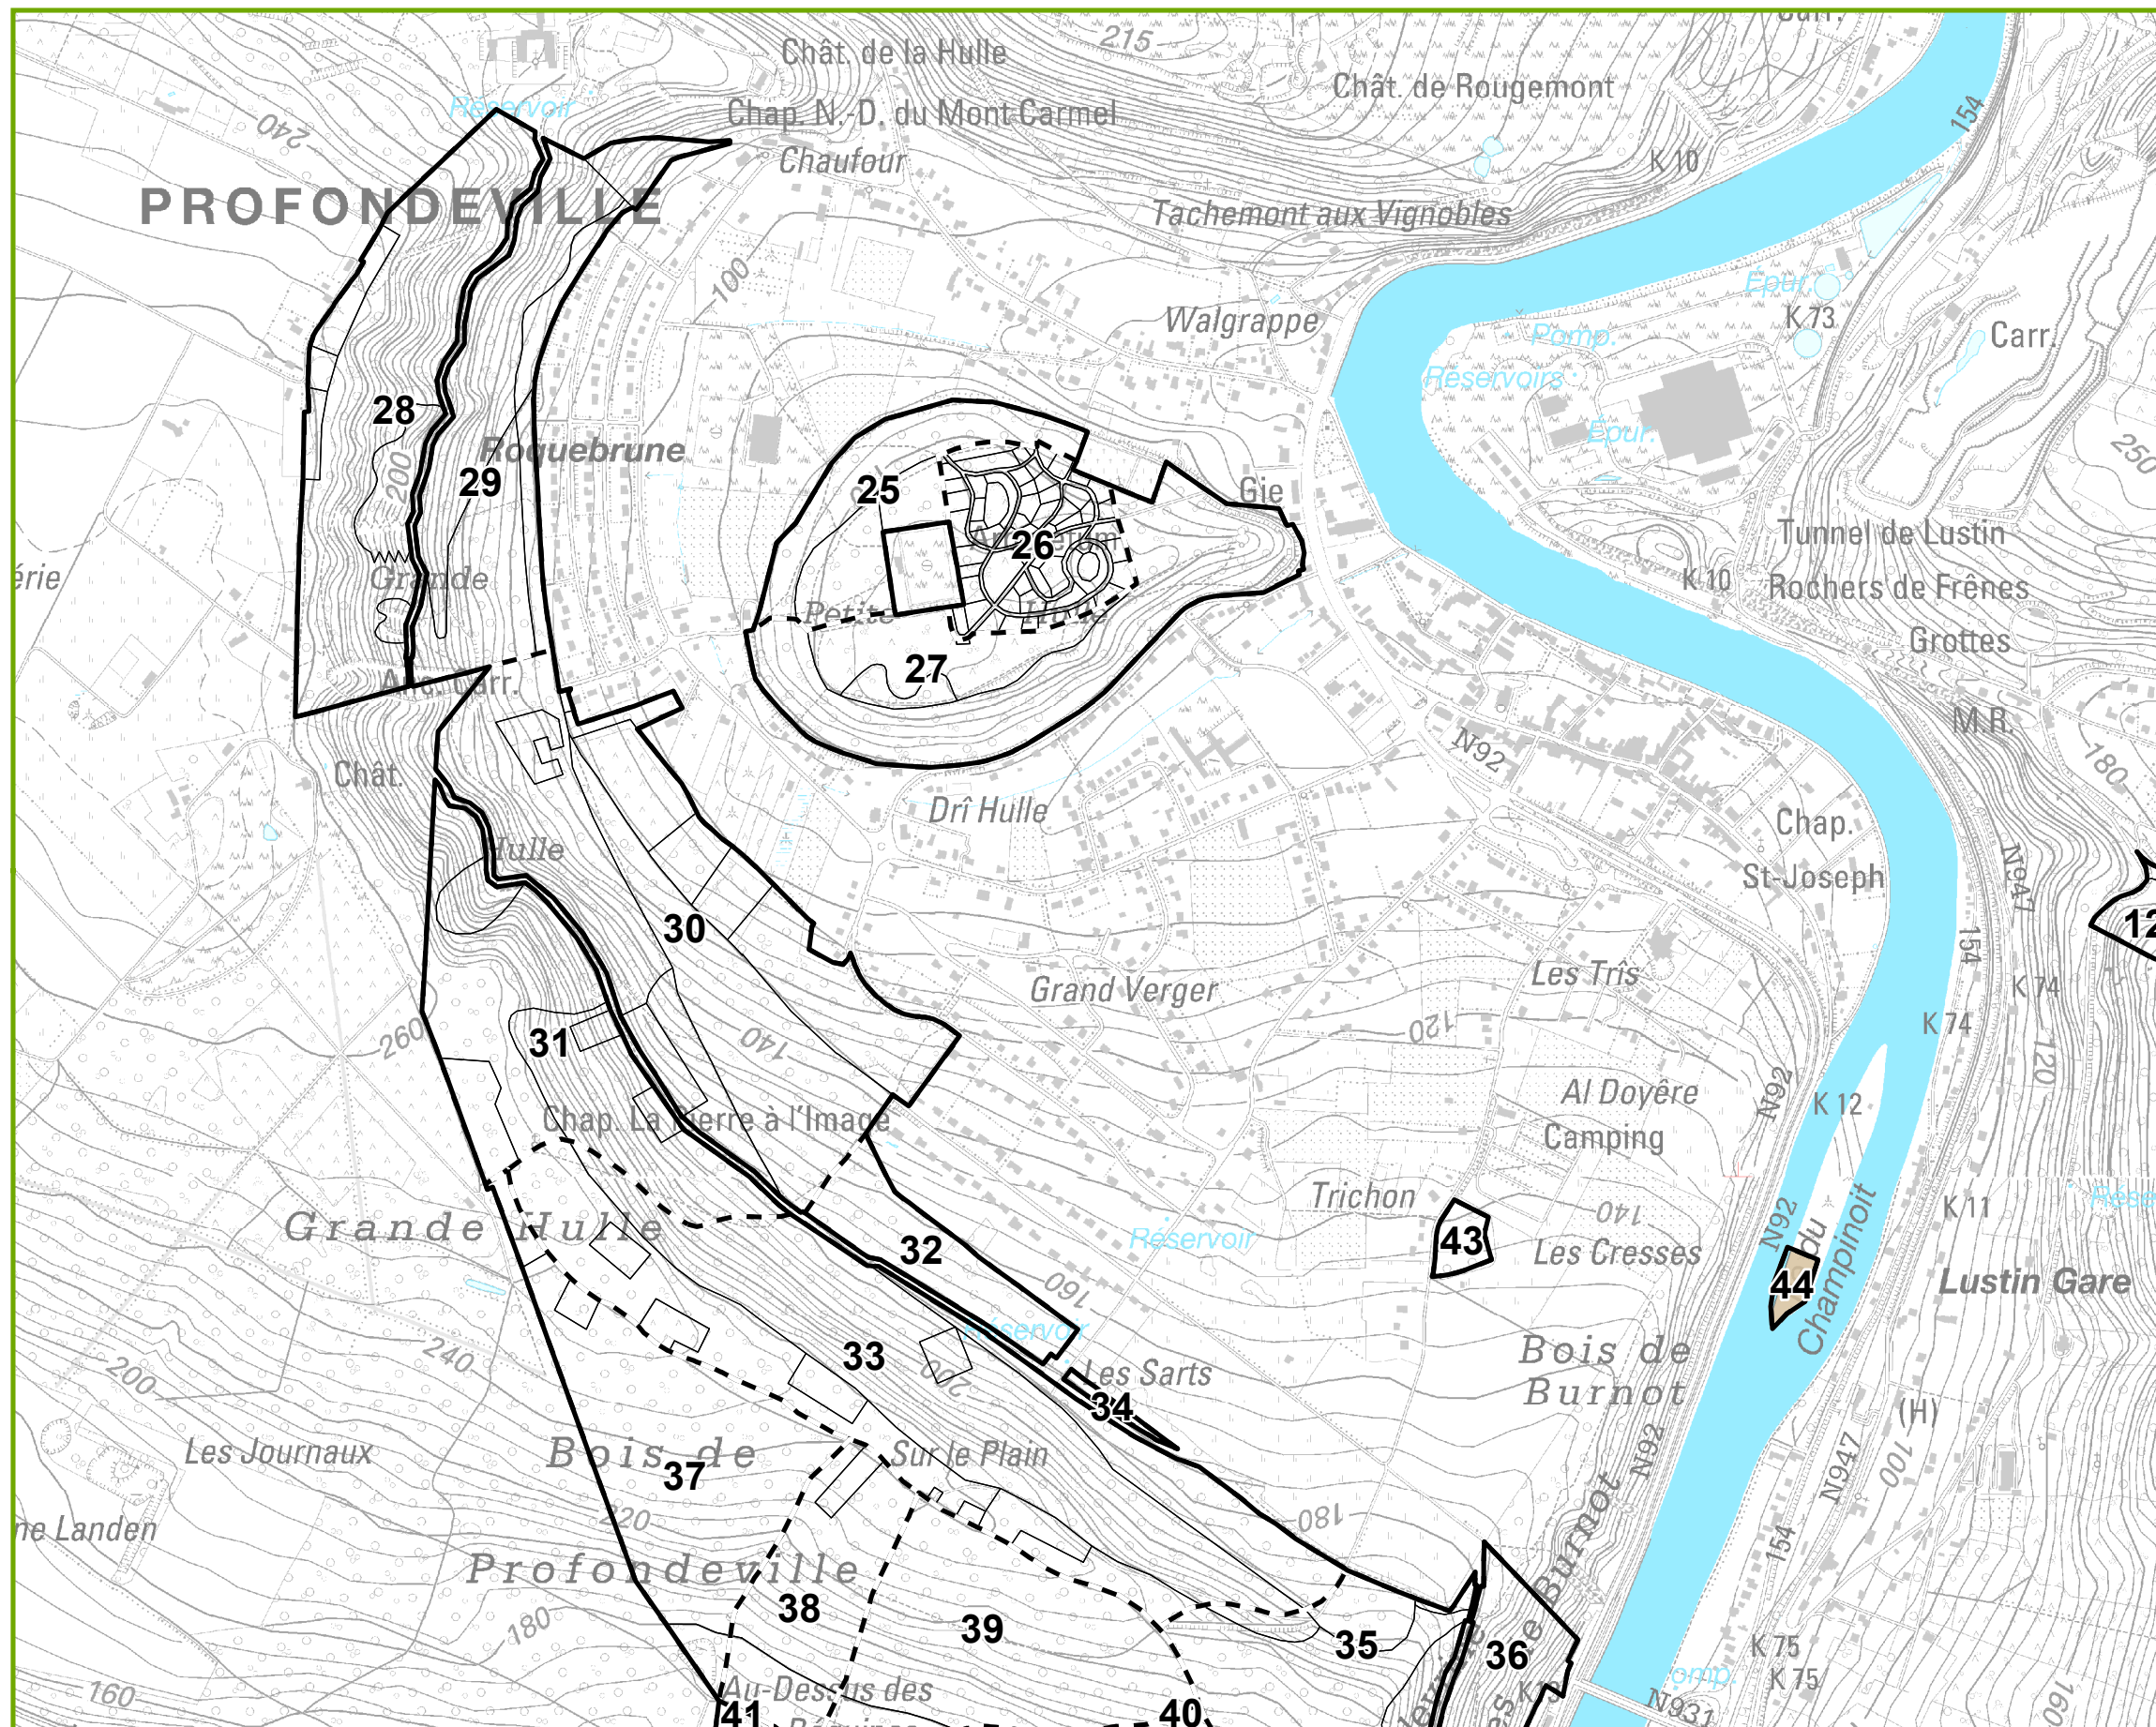

Carte 1.6b : Unités de gestion des sites Natura 2000

Propriété Communale de Profondeville (P3431_05)

Localisation

Légende

-  Limite de la propriété
-  Limite des compartiments
-  Limite d'îlots

Légende Natura 2000

-  UG Temp 03 : forêts indigènes à statut temporaire

Carte 1.6b : Unités de gestion des sites Natura 2000

Propriété Communale de Profondeville (P3431_05)

Localisation

Légende

- Limite de la propriété
- Limite des compartiments
- Limite d'îlots

Légende Natura 2000

- UG 01 : milieux aquatiques
- UG 02 : milieux ouverts prioritaires
- UG 08 : forêts indigènes de grand intérêt biologique
- UG 10 : forêts non indigènes de liaison
- UG 11 : terres de cultures et éléments anthropiques
- UG Temp 01 : zones sous statut de protection
- UG Temp 02 : zones à gestion publique
- UG Temp 03 : forêts indigènes à statut temporaire