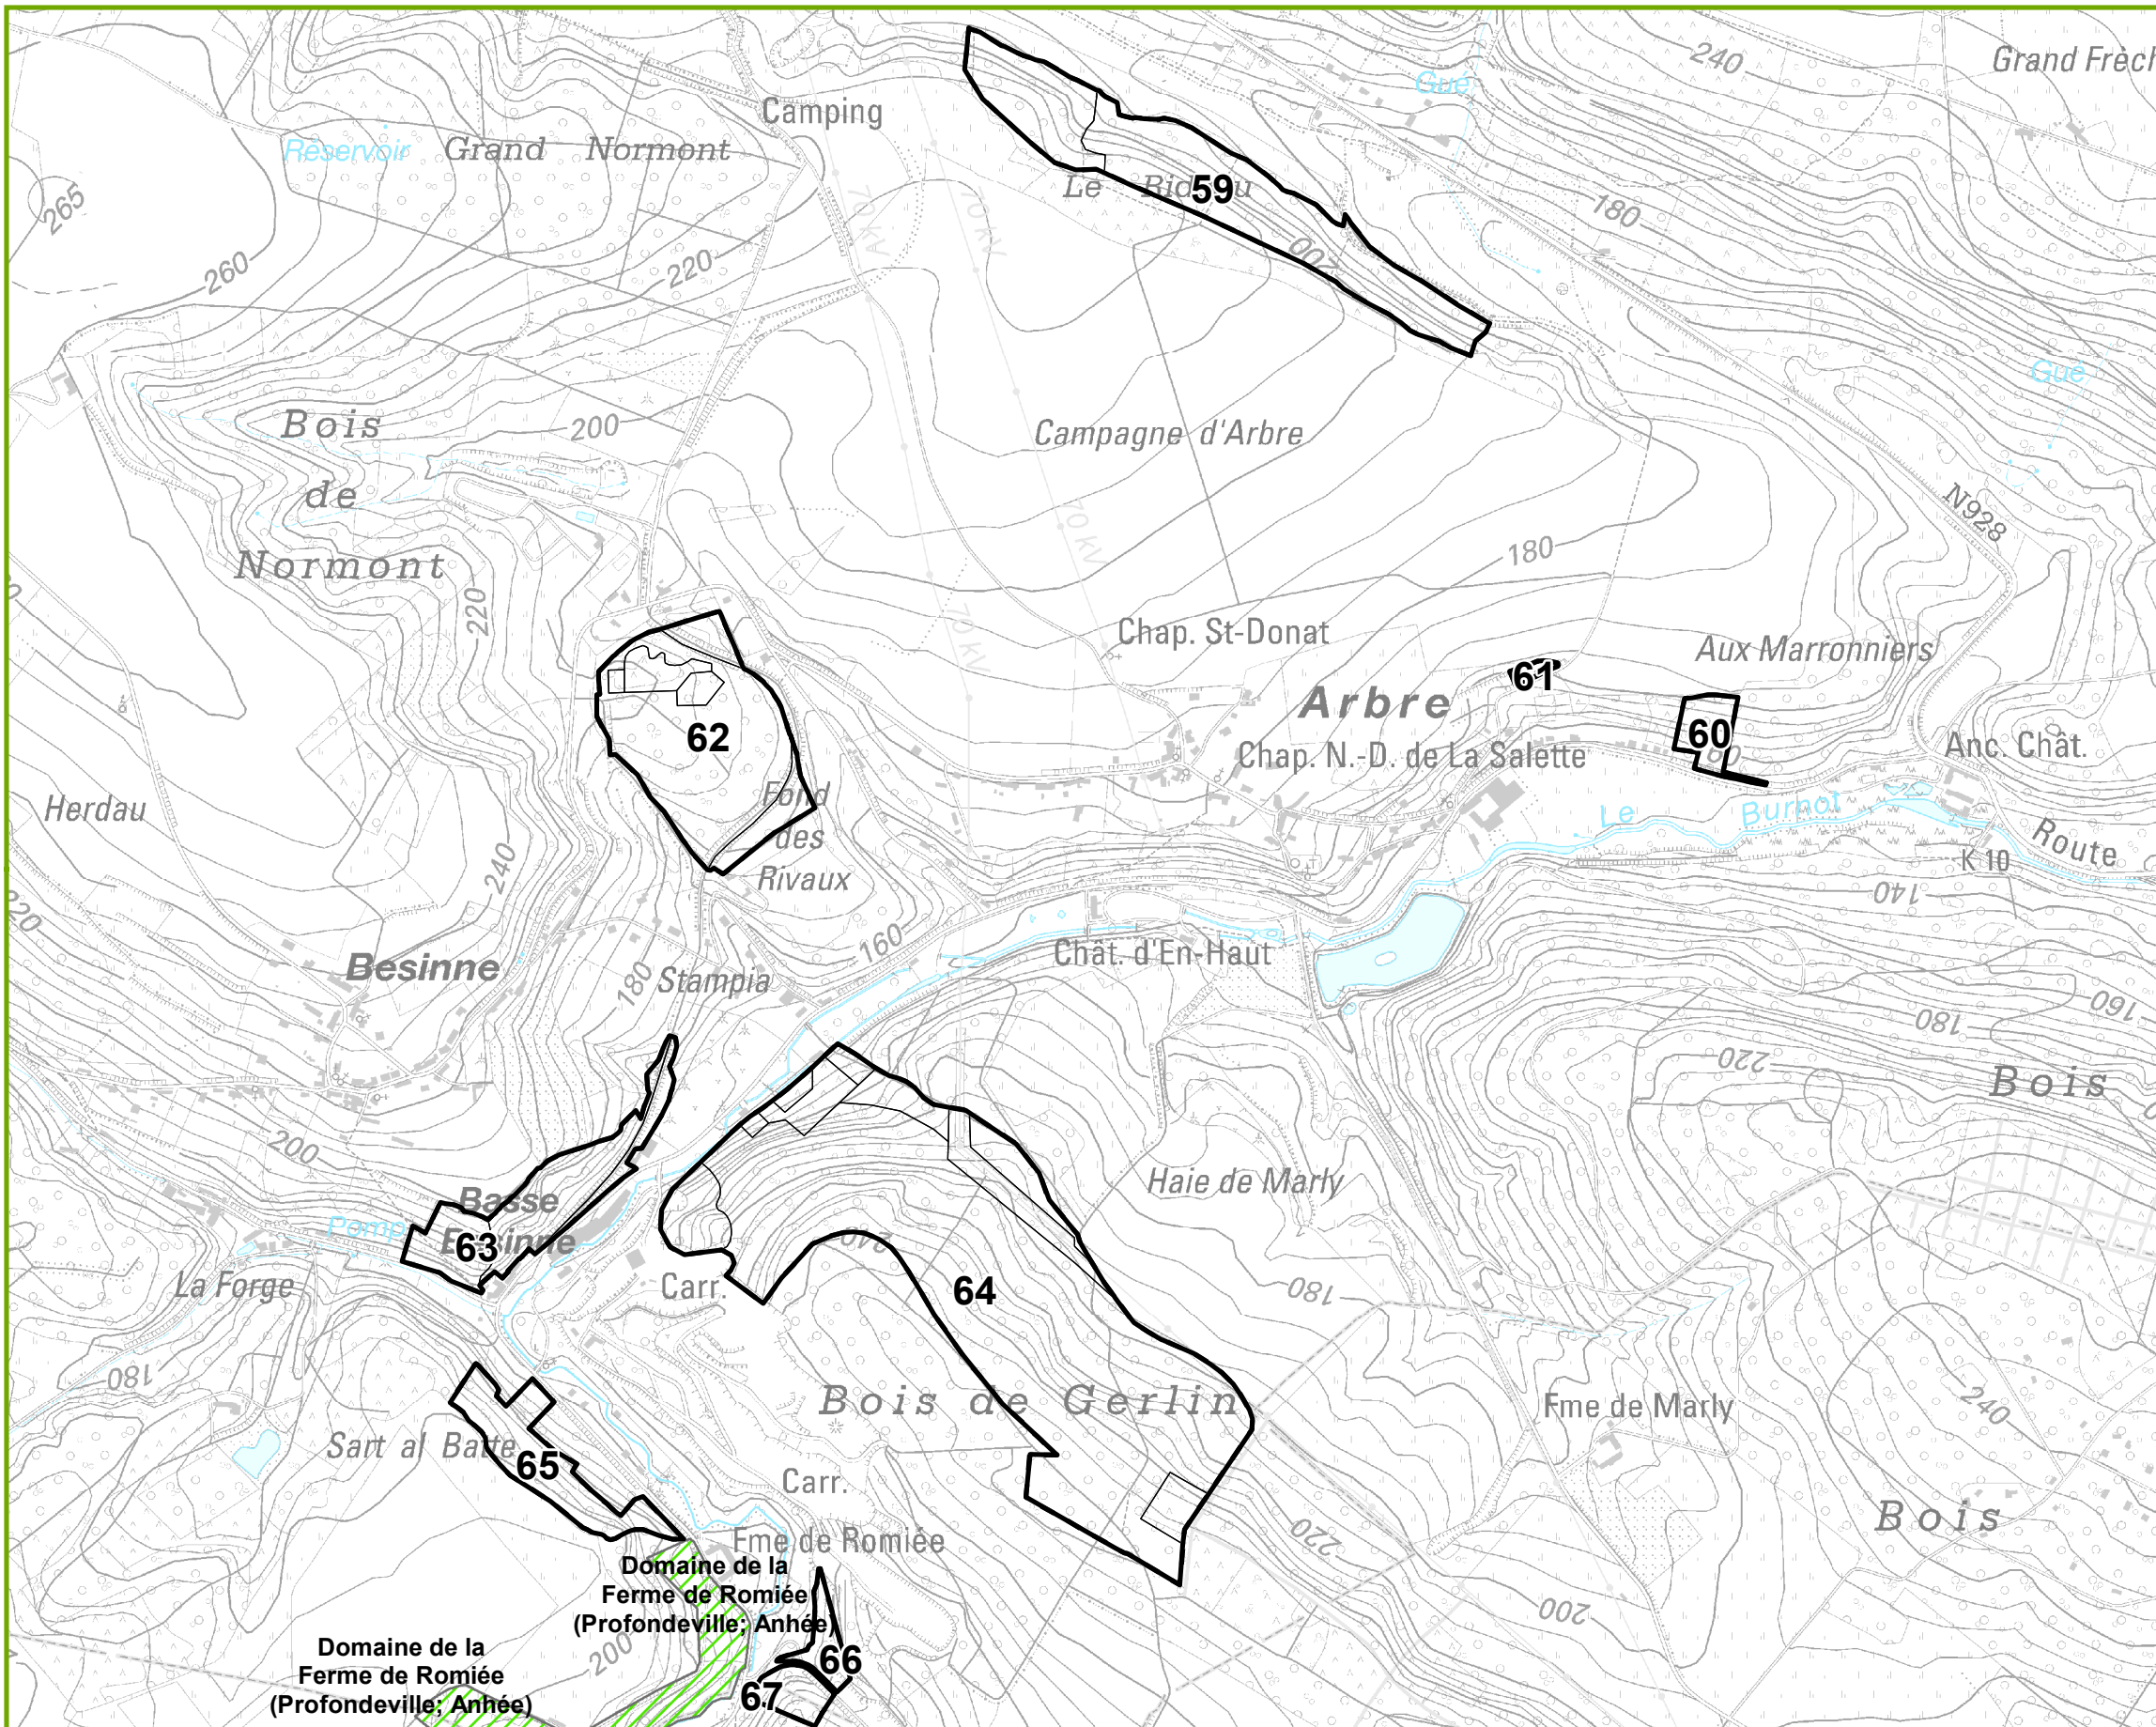

-  Sites de grands intérêts biologiques
-  Zone humide d'intérêt biologique

Carte 1.6c : Sites de conservation de la nature et SGIB

Propriété Communale de Profondeville (P3431_05)

Localisation

Légende

-  Limite de la propriété
-  Limite des compartiments
-  Limite d'îlots

Légende des sites

-  Sites de grands intérêts biologiques

Carte 1.6c : Sites de conservation de la nature et SGIB

Propriété Communale de Profondeville (P3431_05)

Localisation

Légende

-  Limite de la propriété
-  Limite des compartiments
-  Limite d'îlots

Légende

-  Limite de la propriété
-  Limite des compartiments
-  Limite d'îlots

Légende des sites

-  Sites de grands intérêts biologiques