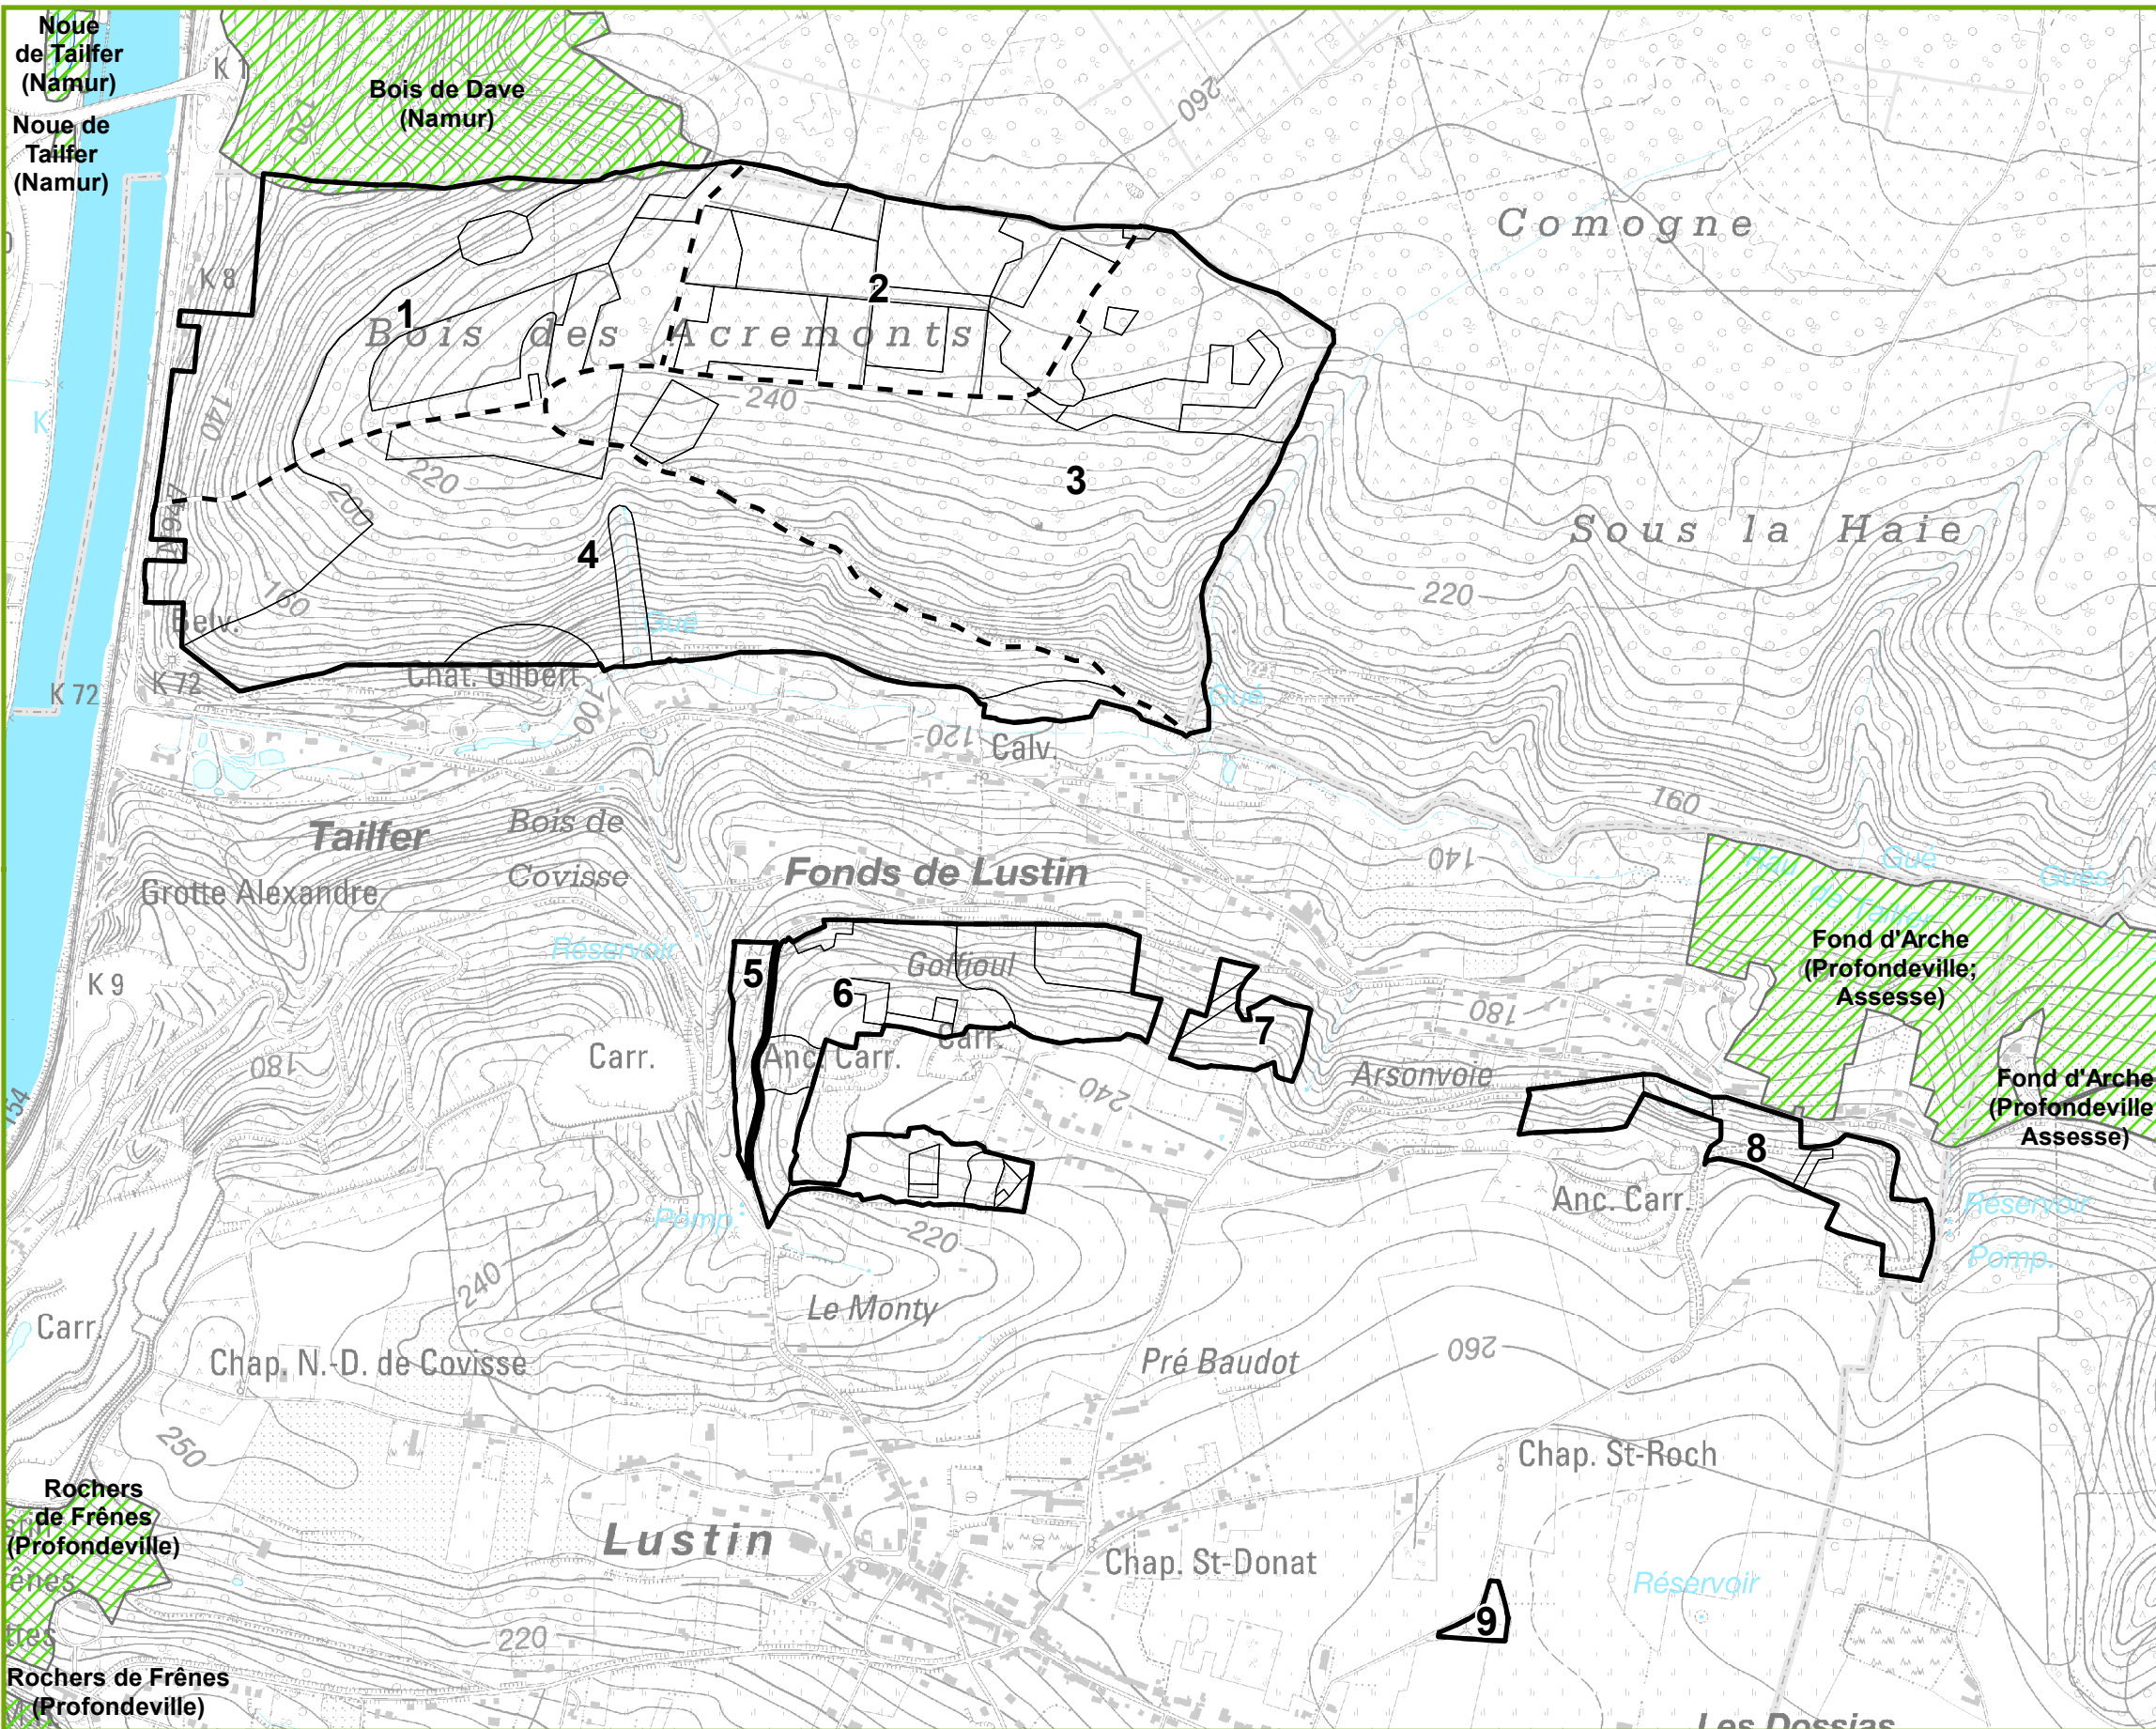

Carte 1.6c : Sites de conservation de la nature et SGIB

Propriété Communale de Profondeville (P3431_05)

Localisation

Légende

-  Limite de la propriété
-  Limite des compartiments
-  Limite d'îlots

Légende des sites

-  Sites de grands intérêts biologiques
-  Zone humide d'intérêt biologique

Carte 1.6c : Sites de conservation de la nature et SGIB

Propriété Communale de Profondeville (P3431_05)

Localisation

Légende

-  Limite de la propriété
-  Limite des compartiments
-  Limite d'îlots

Légende des sites

-  Sites de grands intérêts biologiques

Carte 1.6c : Sites de conservation de la nature et SGIB

Propriété Communale de Profondeville (P3431_05)

Localisation

Légende

-  Limite de la propriété
-  Limite des compartiments
-  Limite d'îlots

Légende

-  Limite de la propriété
-  Limite des compartiments
-  Limite d'îlots

Légende des sites

-  Sites de grands intérêts biologiques