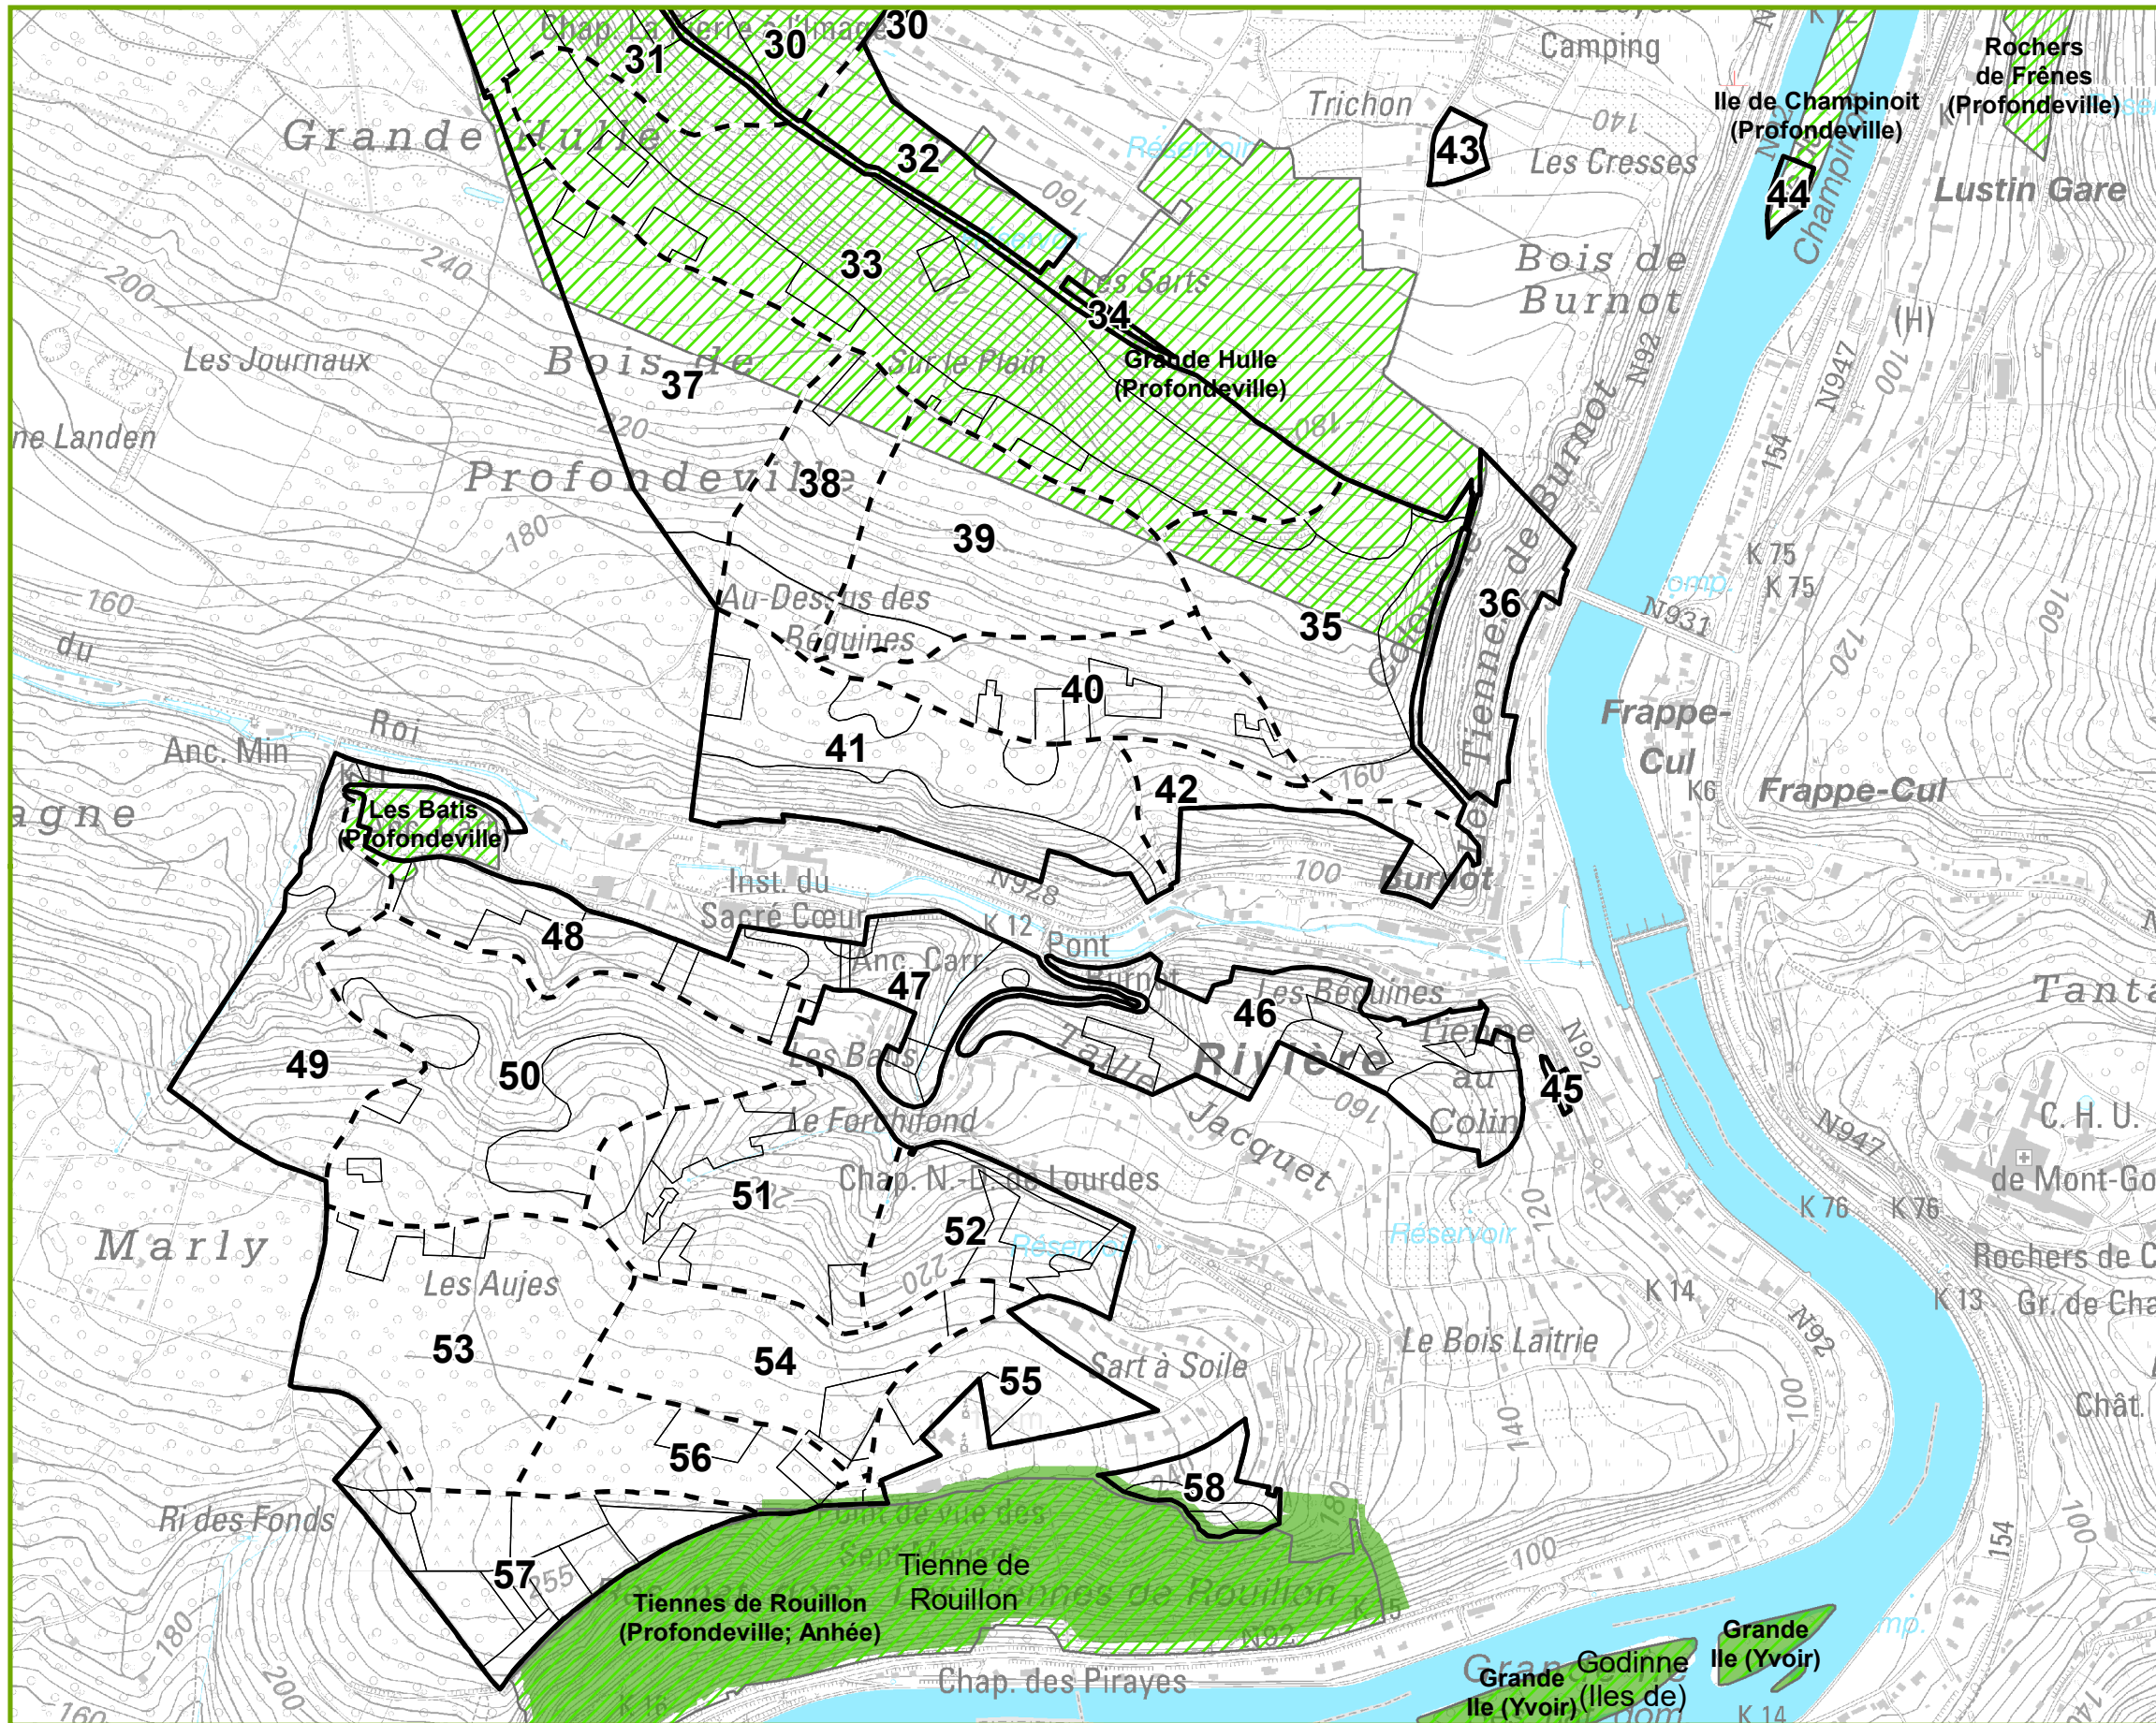

Légende des sites

-  Sites de grands intérêts biologiques

Carte 1.6c : Sites de conservation de la nature et SGIB

Propriété Communale de Profondeville (P3431_05)

Localisation

Légende

-  Limite de la propriété
-  Limite des compartiments
-  Limite d'îlots

Légende des sites

-  Réserve naturelle domaniale
-  Sites de grands intérêts biologiques

Carte 1.6c : Sites de conservation de la nature et SGIB

Propriété Communale de Profondeville (P3431_05)

Localisation

Légende

-  Limite de la propriété
-  Limite des compartiments
-  Limite d'îlots

Légende des sites

-  Sites de grands intérêts biologiques