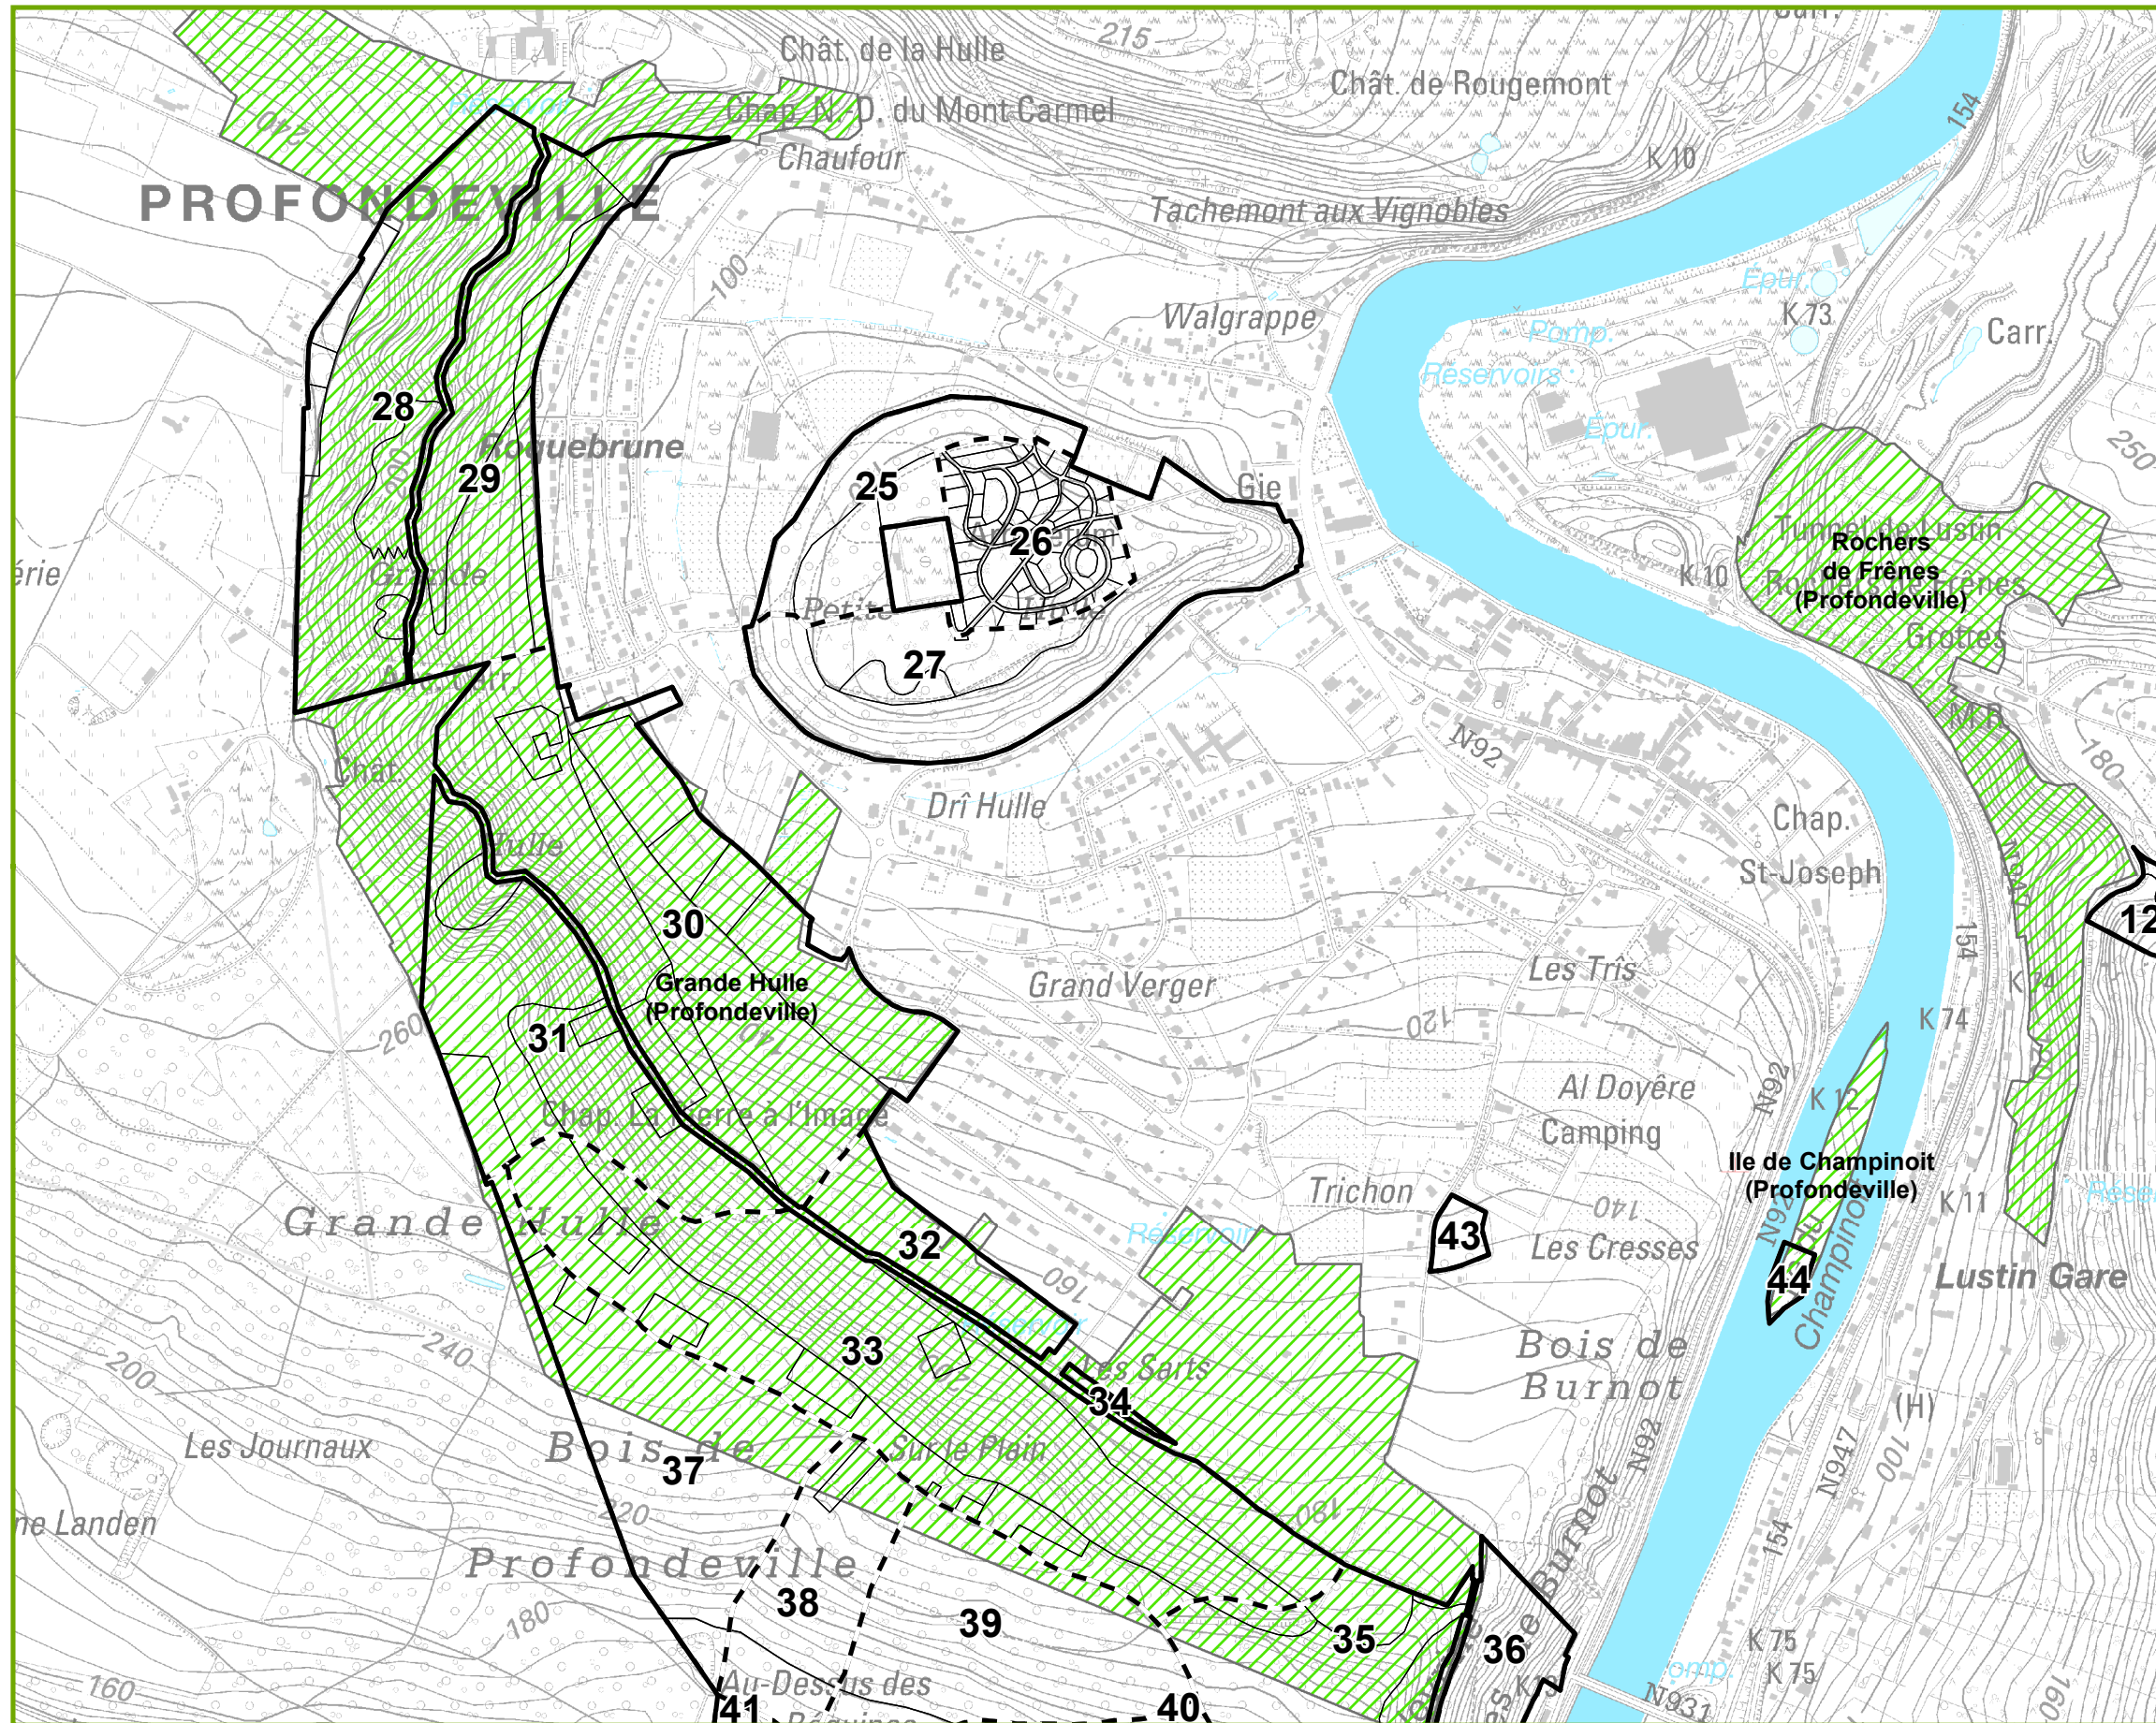

-  Sites de grands intérêts biologiques
-  Zone humide d'intérêt biologique

Carte 1.6c : Sites de conservation de la nature et SGIB

Propriété Communale de Profondeville (P3431_05)

Localisation

Légende

-  Limite de la propriété
-  Limite des compartiments
-  Limite d'îlots

Légende des sites

-  Sites de grands intérêts biologiques

Carte 1.6c : Sites de conservation de la nature et SGIB

Propriété Communale de Profondeville (P3431_05)

Localisation

Légende

-  Limite de la propriété
-  Limite des compartiments
-  Limite d'îlots

Légende

-  Limite de la propriété
-  Limite des compartiments
-  Limite d'îlots

Légende des sites

-  Sites de grands intérêts biologiques