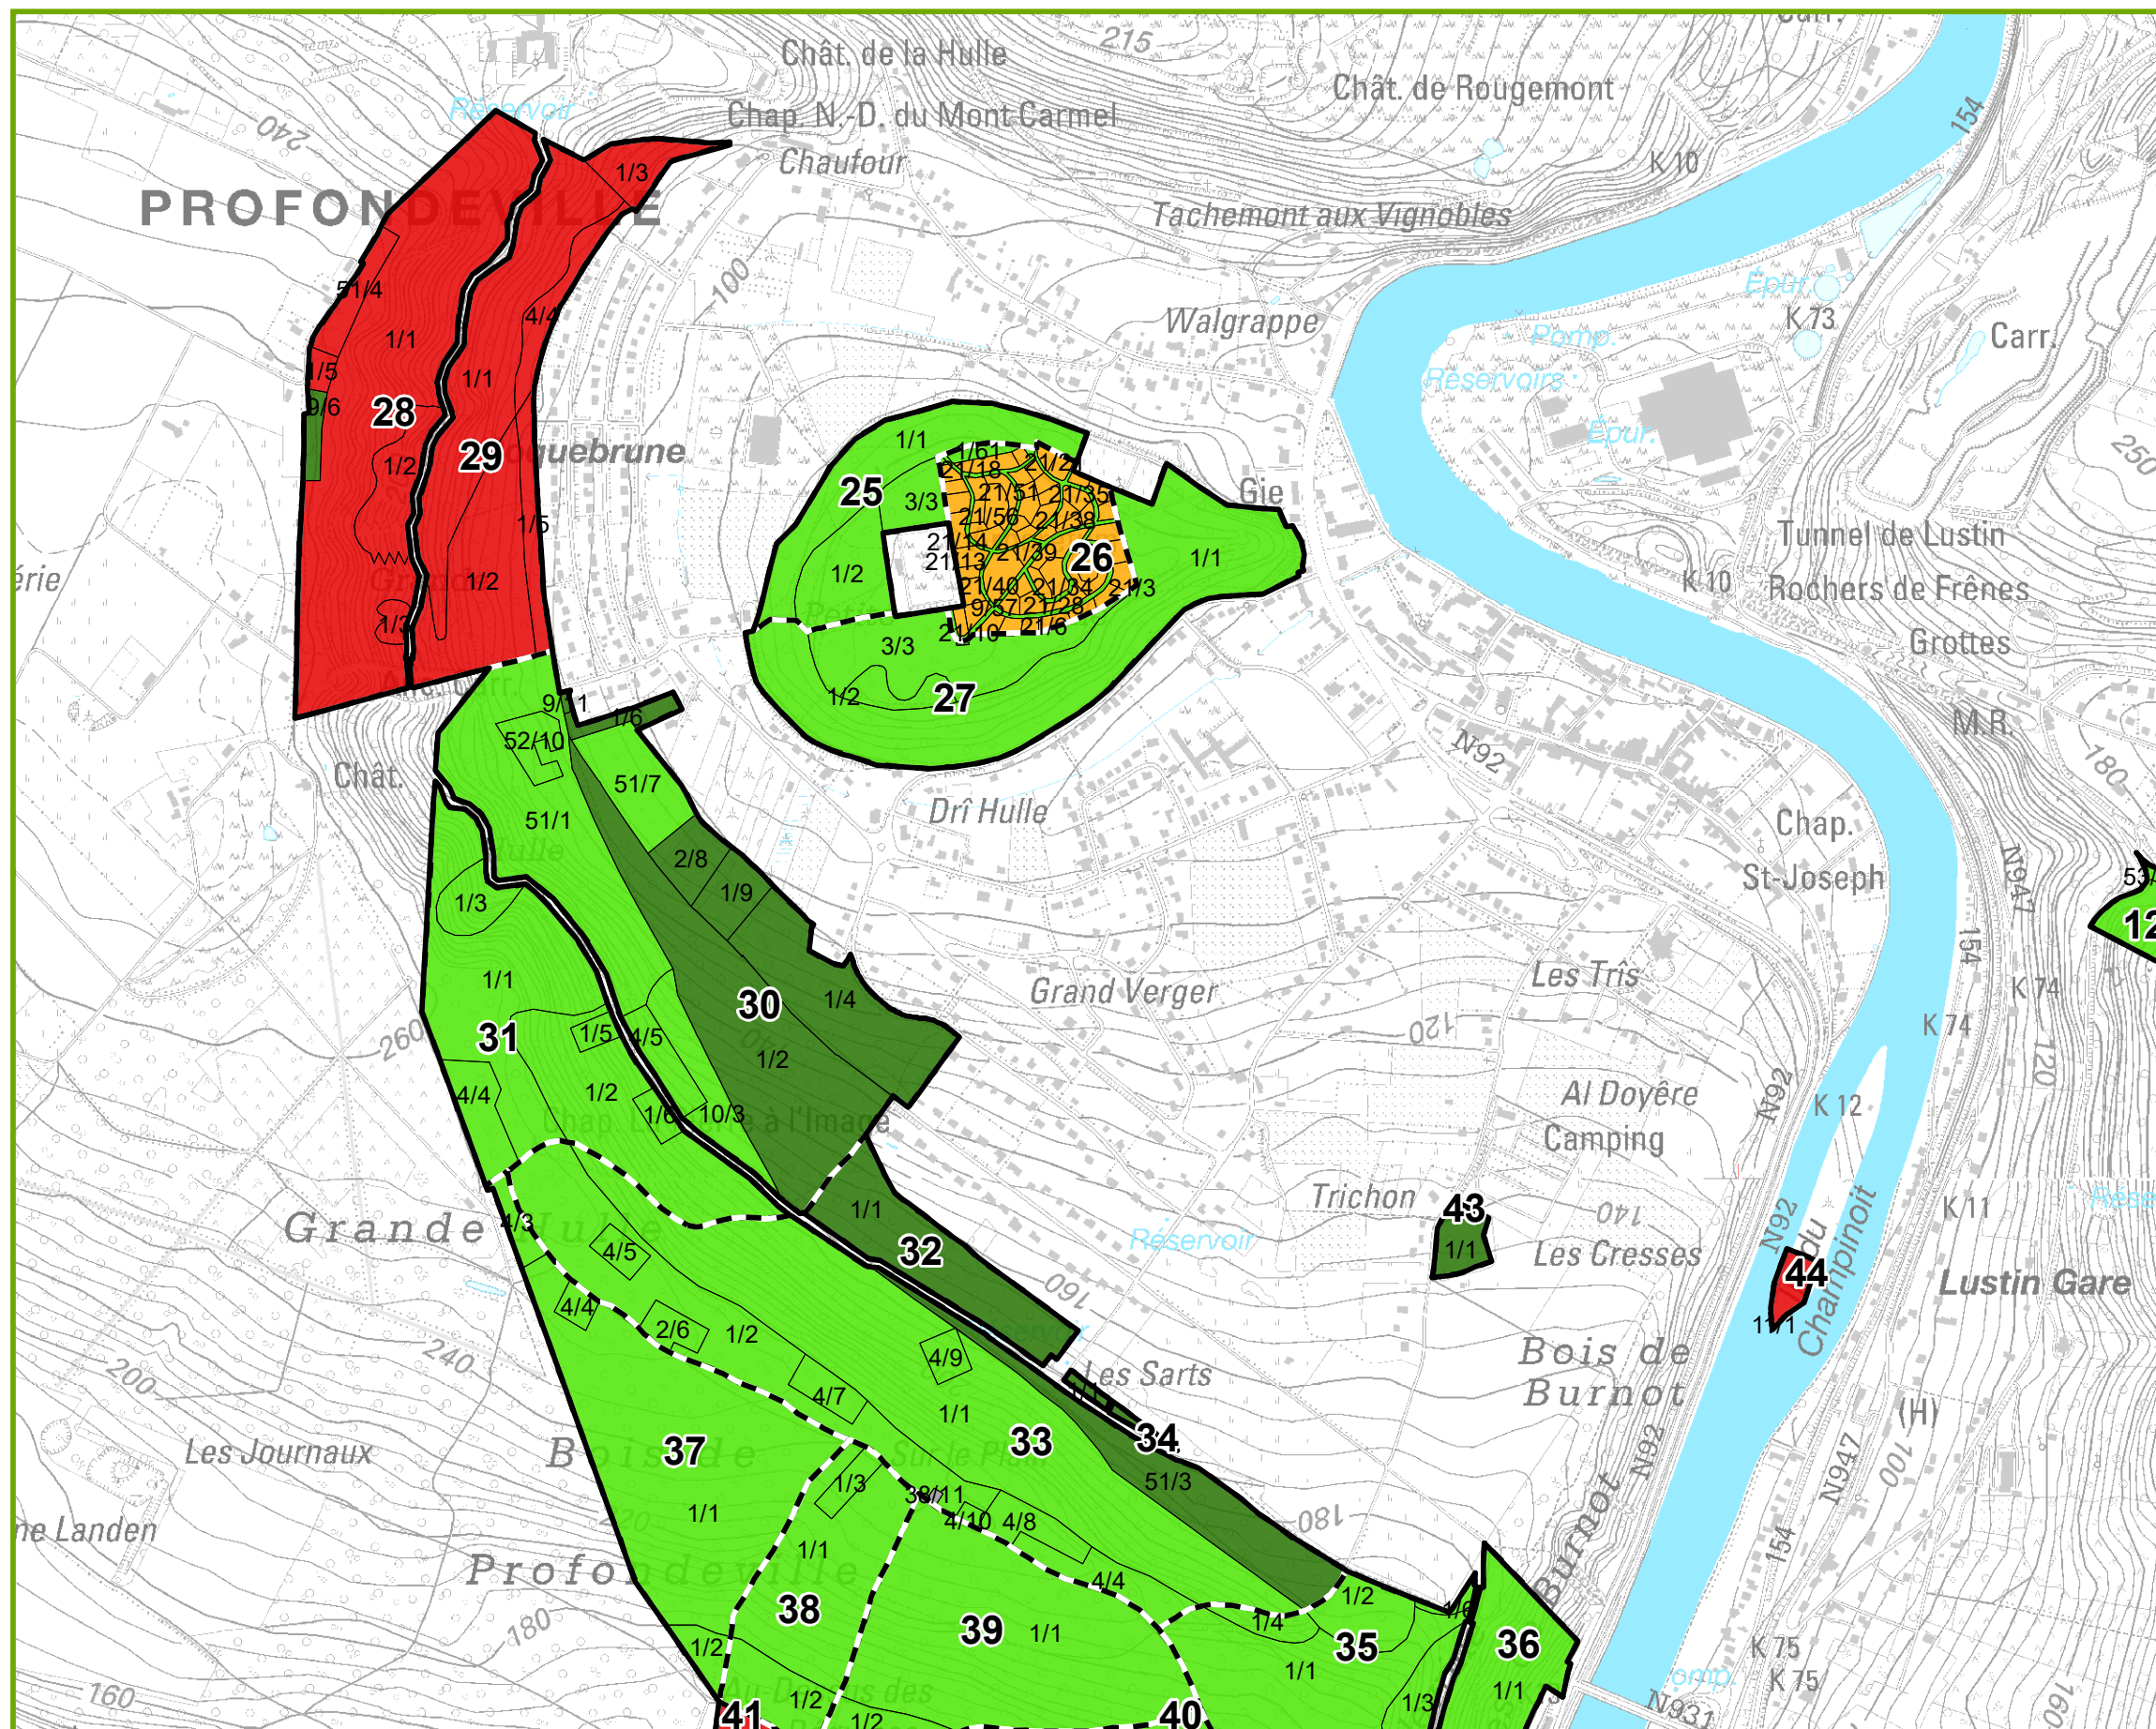

Carte 2.1 : Séries-objectifs

Propriété Communale de Profondeville (P3431_05)

Localisation

Légende

- Limite de la propriété
- Limite des compartiments
- Limite d'îlots

Légende des séries-objectifs

- Multifonctionnelle
- Conservation et production
- Conservation
- Réserve intégrale

Carte 2.1 : Séries-objectifs

Propriété Communale de Profondeville (P3431_05)

Localisation

Légende

- Limite de la propriété
- Limite des compartiments
- Limite d'îlots

Légende des séries-objectifs

- Multifonctionnelle
- Conservation et production
- Réserve intégrale
- Accueil du public
- Hors-cadre

Carte 2.1 : Séries-objectifs

Propriété Communale de Profondeville (P3431_05)

Localisation

Légende

- Limite de la propriété
- Limite des compartiments
- Limite d'îlots

Légende des séries-objectifs

- Multifonctionnelle
- Conservation et production
- Conservation
- Réserve intégrale
- Hors-cadre