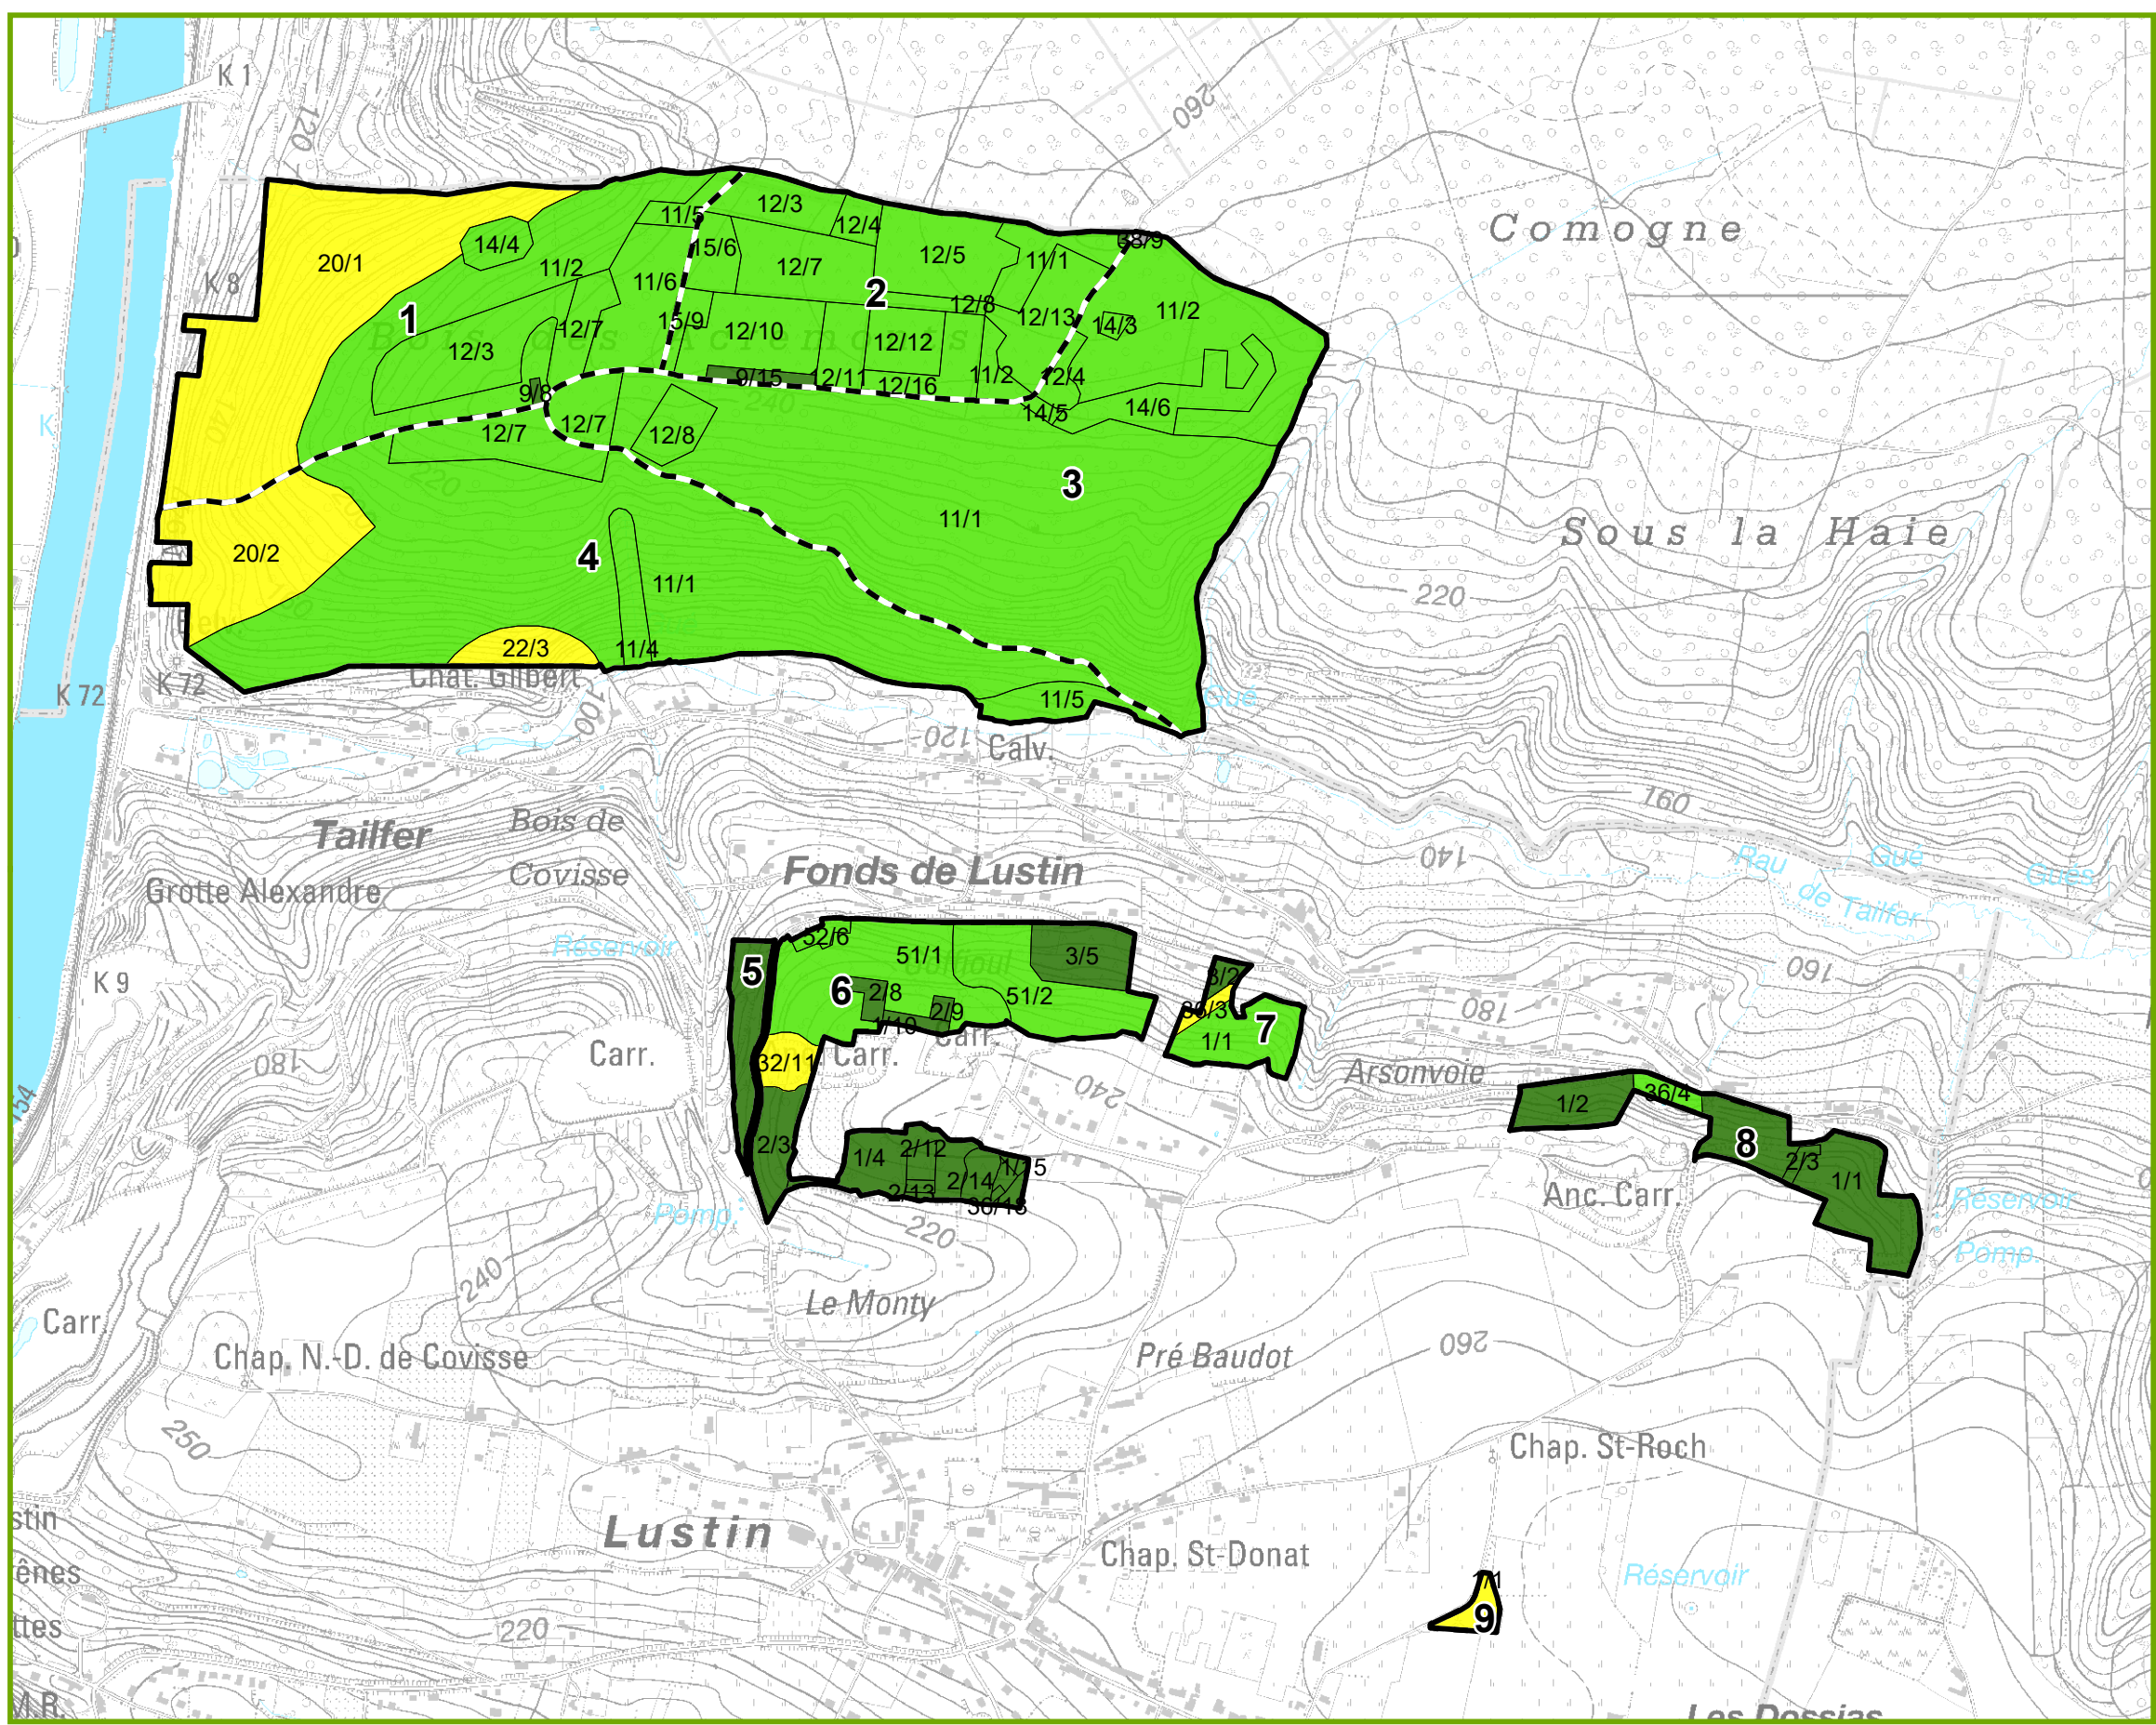

Carte 2.1 : Séries-objectifs

Propriété Communale de Profondeville (P3431_05)

Localisation

Légende

-  Limite de la propriété
 -  Limite des compartiments
 -  Limite d'îlots
- Légende des séries-objectifs**
-  Multifonctionnelle
 -  Conservation et production
 -  Conservation
 -  Hors-cadre

Carte 2.1 : Séries-objectifs

Propriété Communale de Profondeville (P3431_05)

Localisation

Légende

- Limite de la propriété
- Limite des compartiments
- Limite d'îlots

Légende des séries-objectifs

- Multifonctionnelle
- Conservation et production
- Conservation
- Réserve intégrale

Carte 2.1 : Séries-objectifs

Propriété Communale de Profondeville (P3431_05)

Localisation

Légende

- Limite de la propriété
- Limite des compartiments
- Limite d'îlots

Légende des séries-objectifs

- Multifonctionnelle
- Conservation et production
- Réserve intégrale
- Accueil du public
- Hors-cadre

Carte 2.1 : Séries-objectifs

Propriété Communale de Profondeville (P3431_05)

Localisation

Légende

- Limite de la propriété
- Limite des compartiments
- Limite d'îlots

Légende des séries-objectifs

- Multifonctionnelle
- Conservation et production
- Conservation
- Réserve intégrale
- Hors-cadre