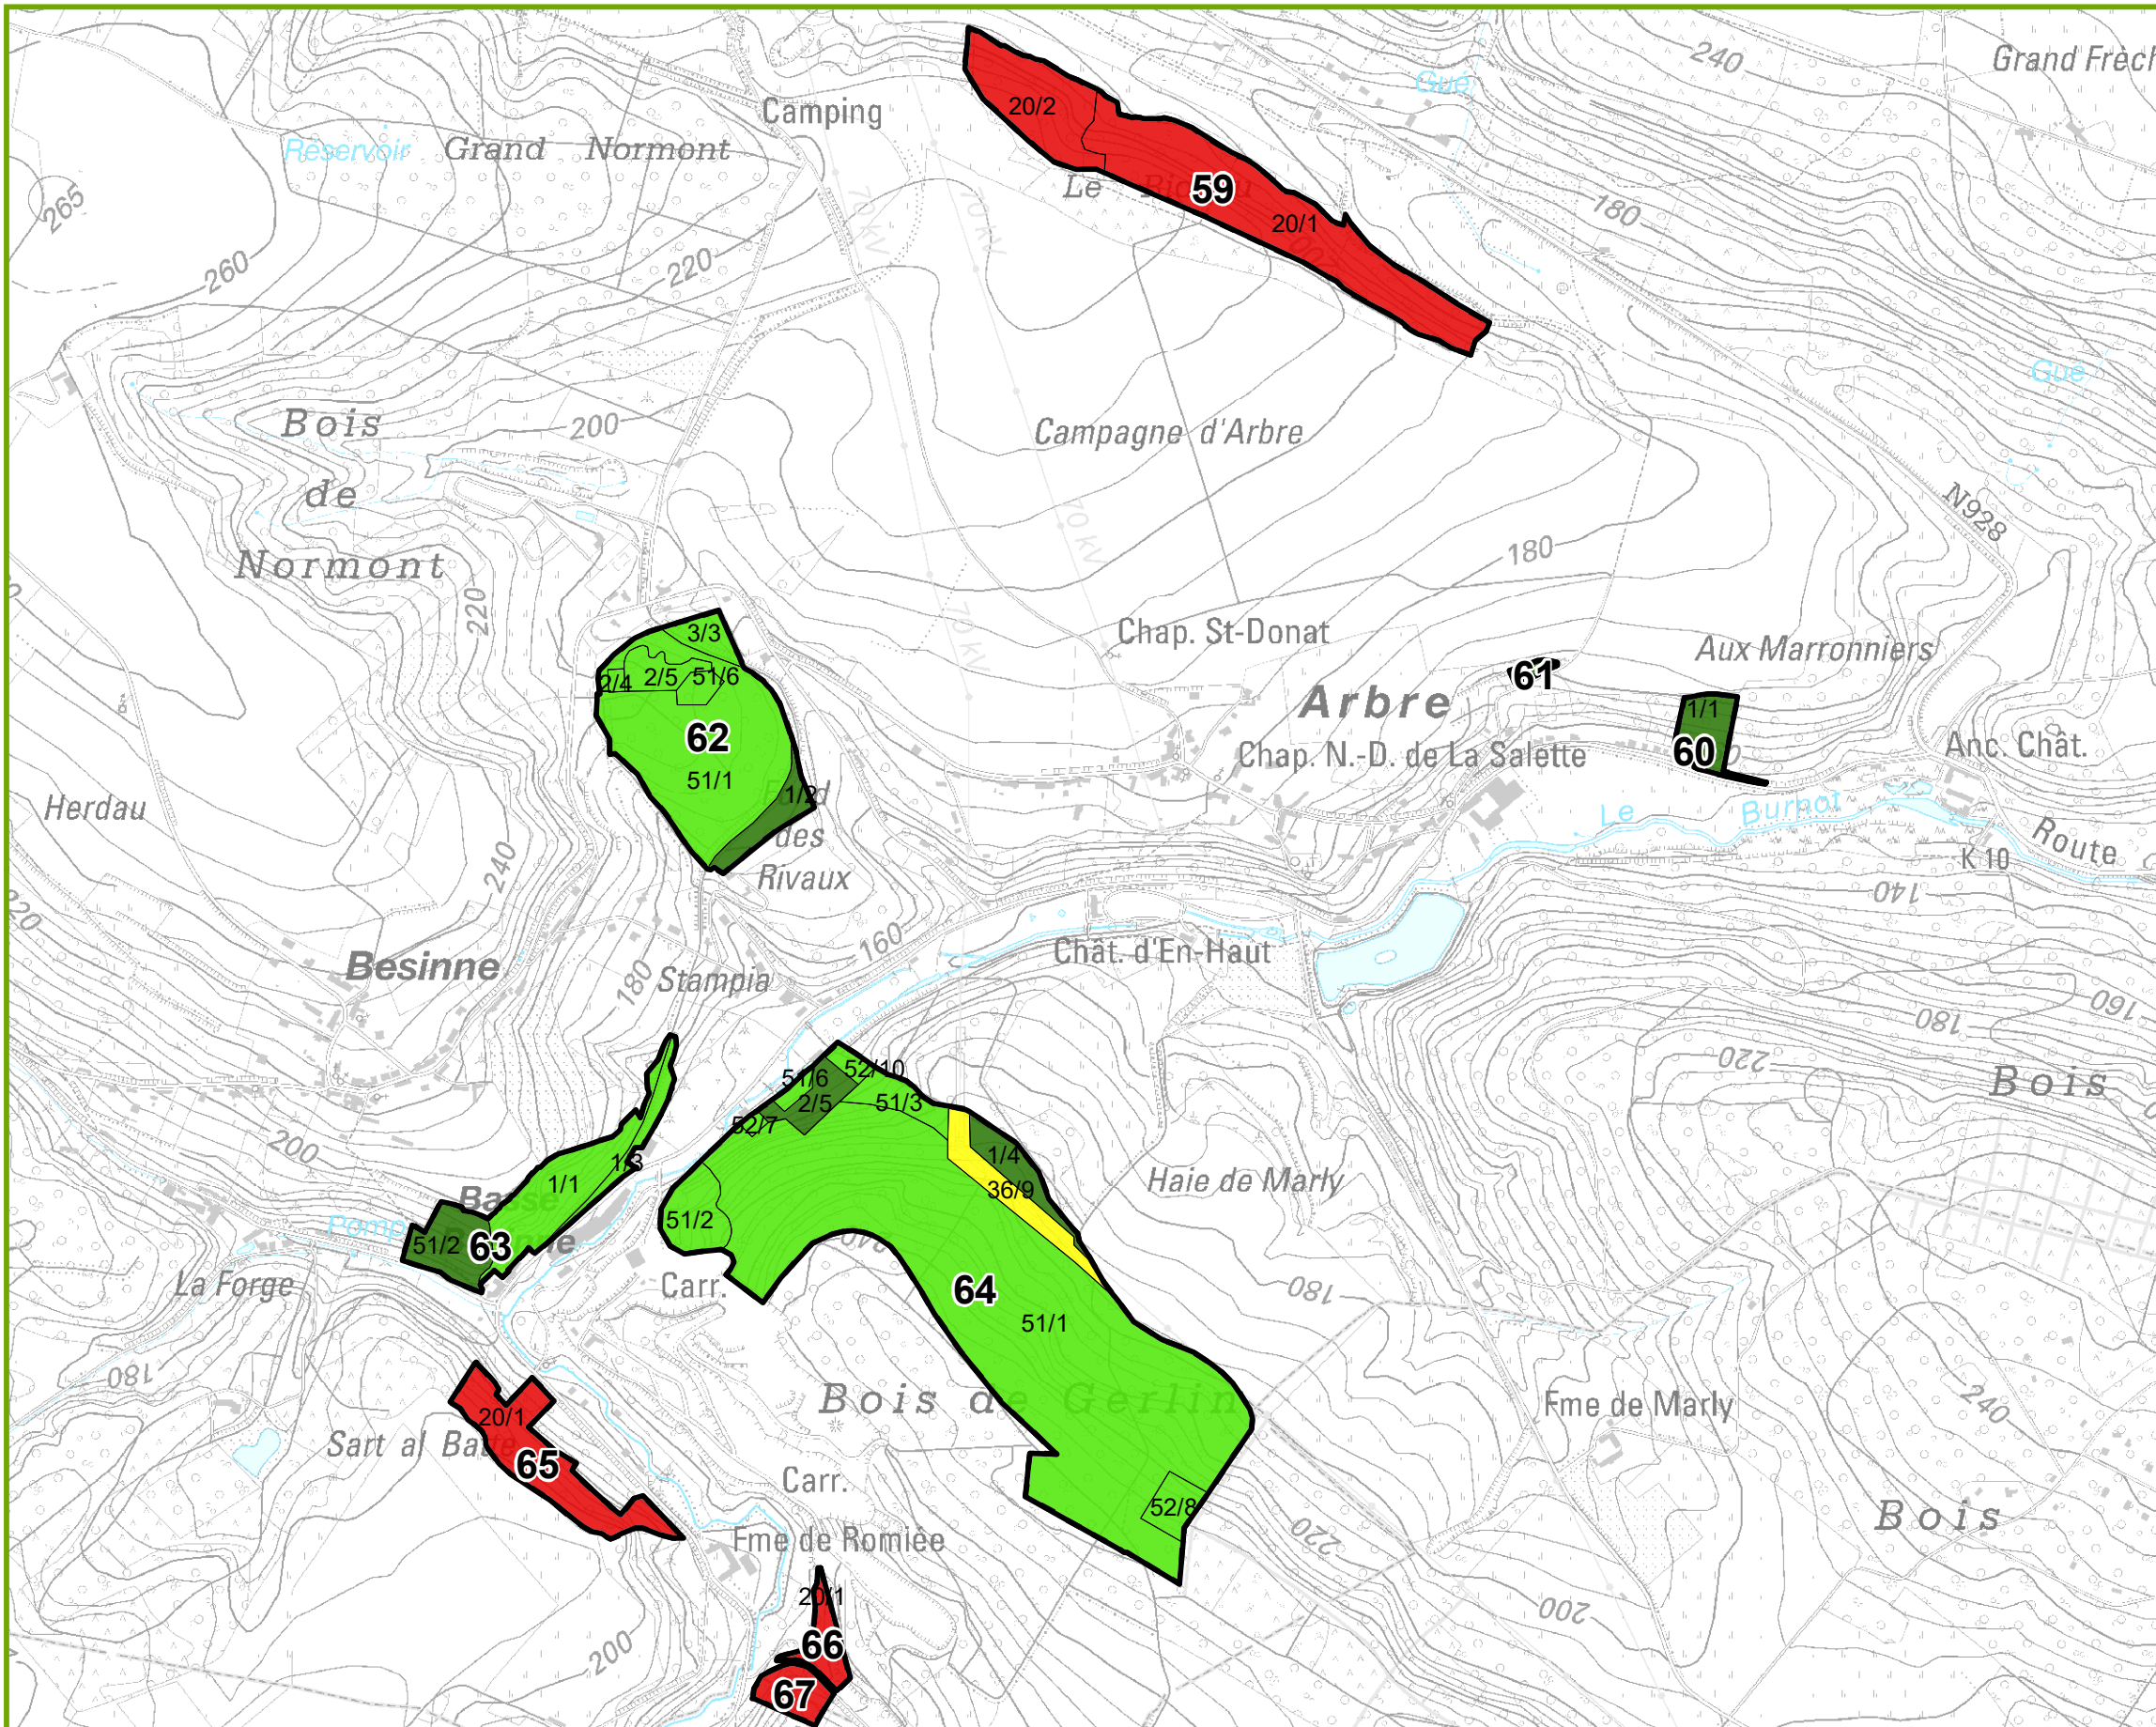

Carte 2.1 : Séries-objectifs

Propriété Communale de Profondeville (P3431_05)

Localisation

Légende

-  Limite de la propriété
 -  Limite des compartiments
 -  Limite d'îlots
- Légende des séries-objectifs**
-  Multifonctionnelle
 -  Conservation et production
 -  Conservation
 -  Hors-cadre

Carte 2.1 : Séries-objectifs

Propriété Communale de Profondeville (P3431_05)

Localisation

Légende

- Limite de la propriété
- Limite des compartiments
- Limite d'îlots

Légende des séries-objectifs

- Multifonctionnelle
- Conservation et production
- Conservation
- Réserve intégrale

Carte 2.1 : Séries-objectifs

Propriété Communale de Profondeville (P3431_05)

Localisation

Légende

- Limite de la propriété
- Limite des compartiments
- Limite d'îlots

Légende des séries-objectifs

- Multifonctionnelle
- Conservation et production
- Réserve intégrale
- Accueil du public
- Hors-cadre

Carte 2.1 : Séries-objectifs

Propriété Communale de Profondeville (P3431_05)

Localisation

Légende

- Limite de la propriété
- Limite des compartiments
- Limite d'îlots

Légende des séries-objectifs

- Multifonctionnelle
- Conservation et production
- Conservation
- Réserve intégrale
- Hors-cadre