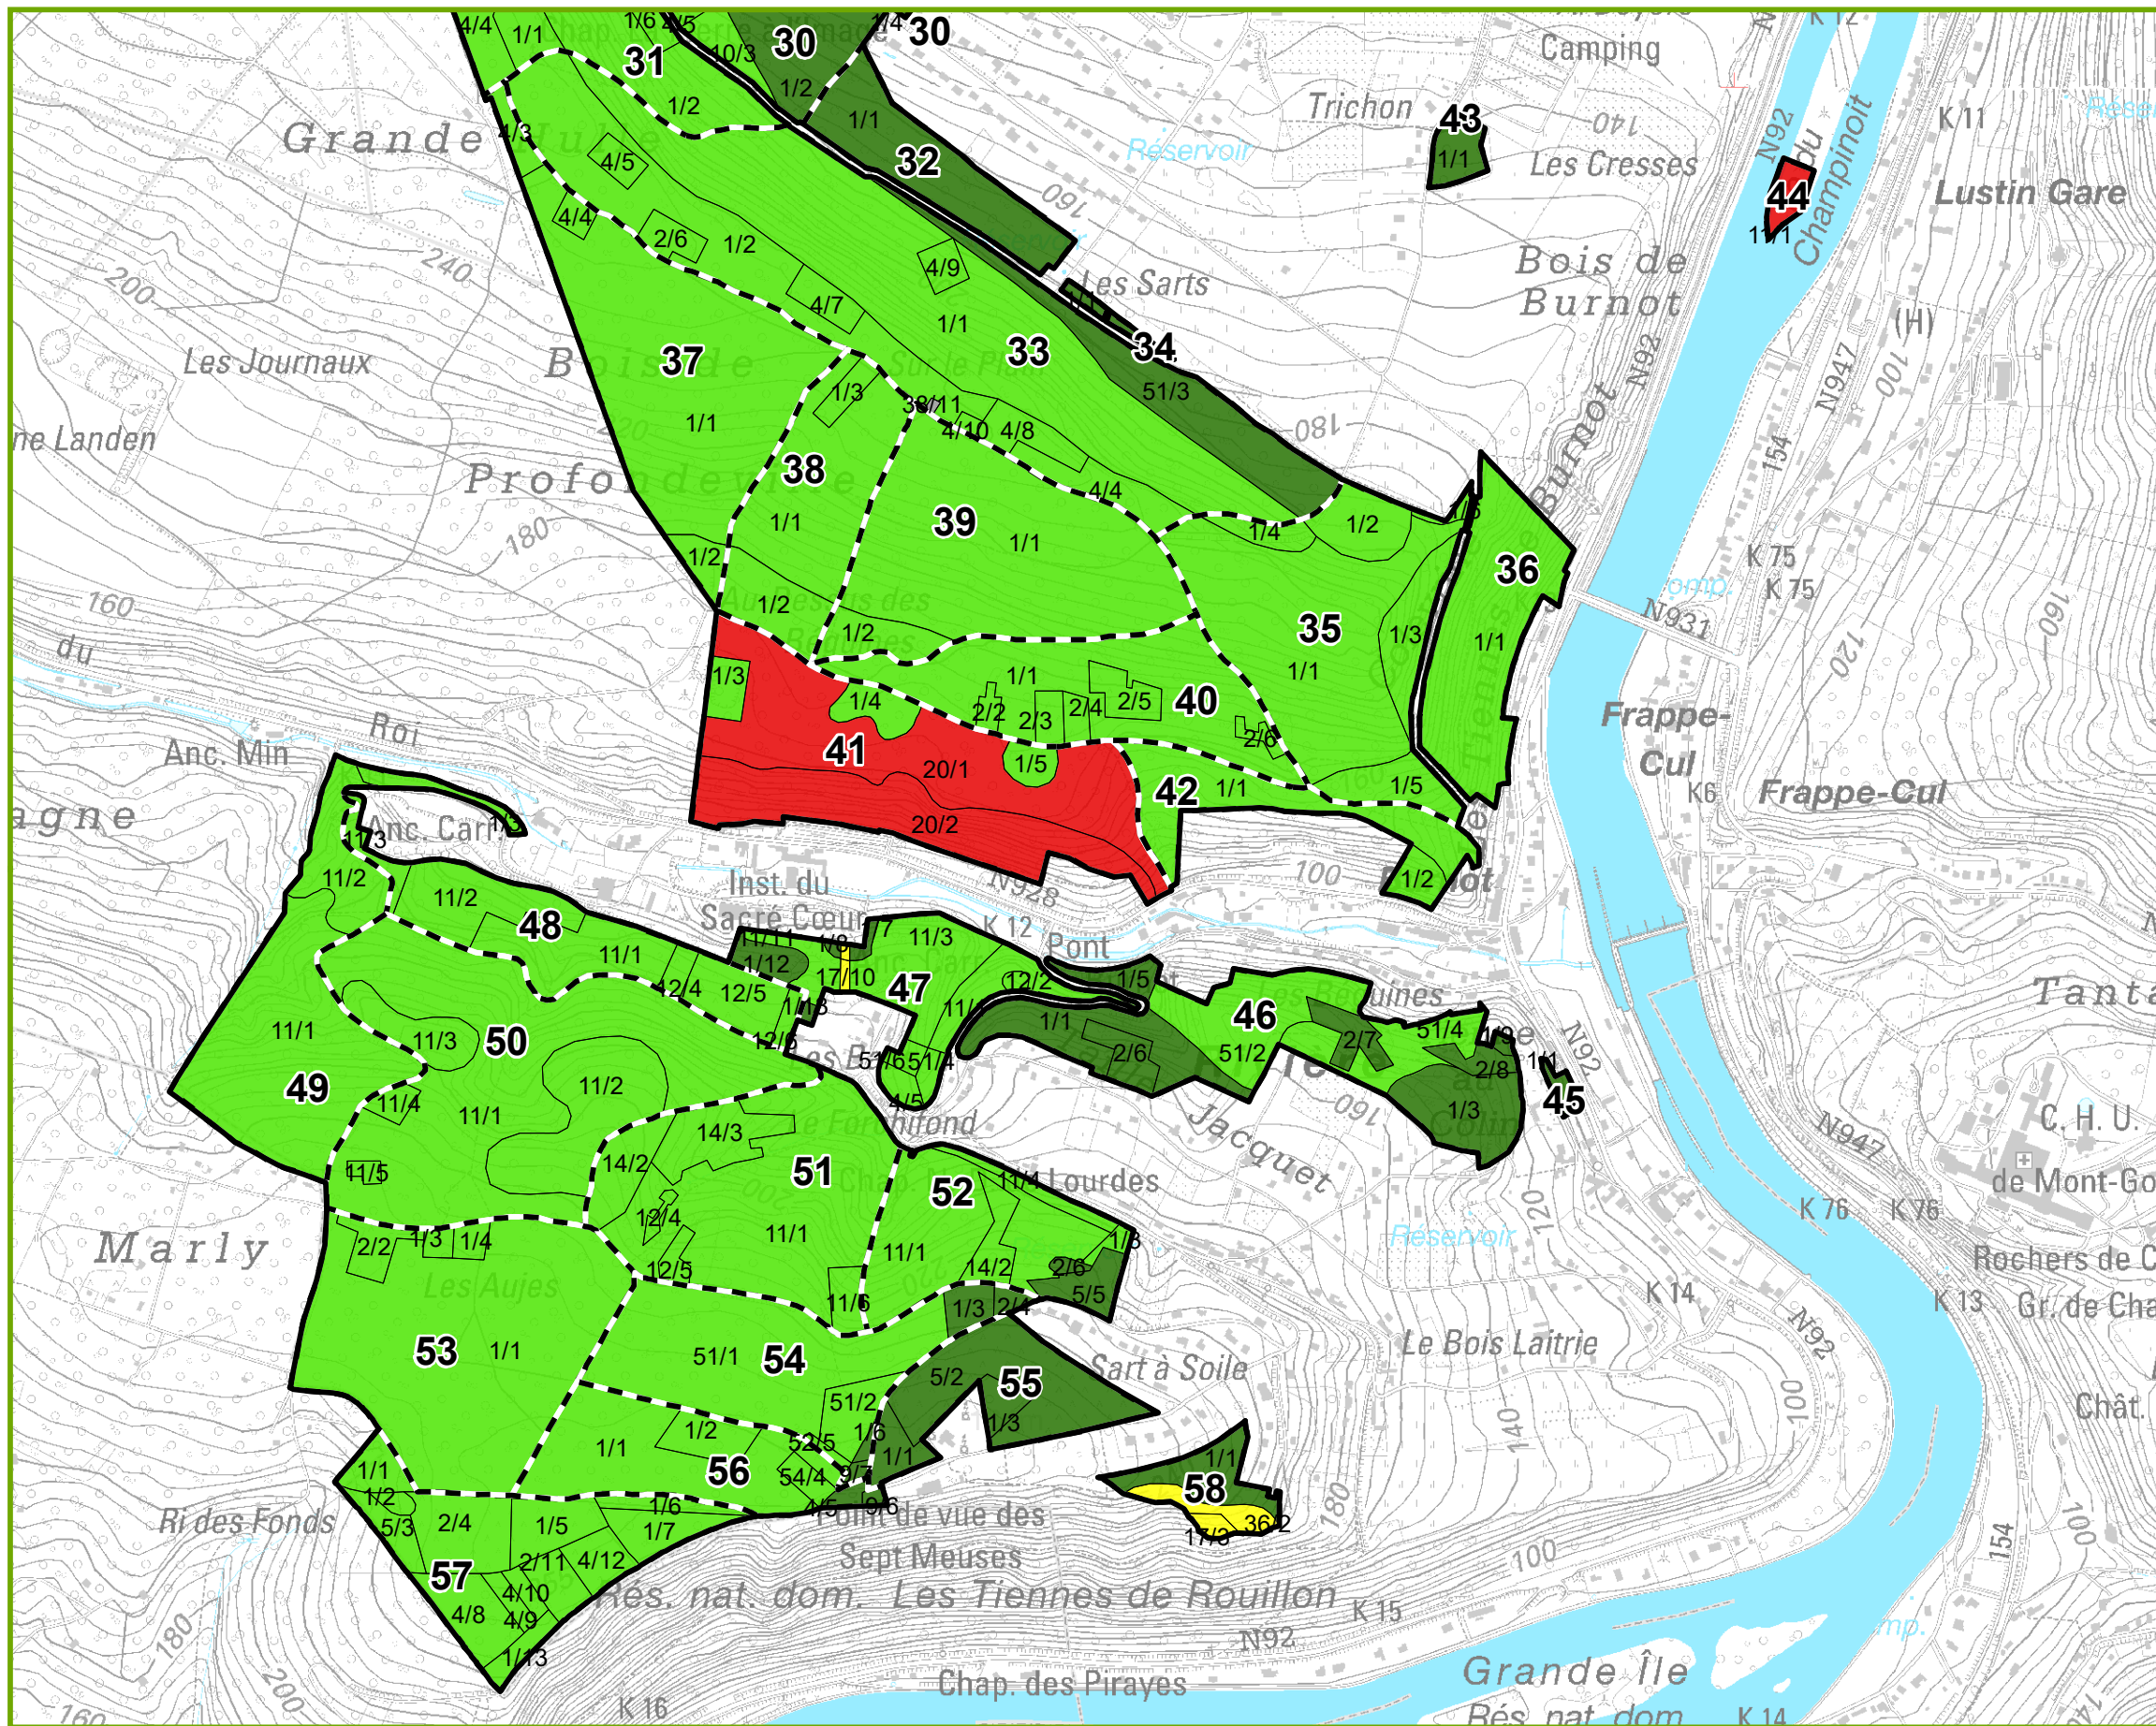

Carte 2.1 : Séries-objectifs

Propriété Communale de Profondeville (P3431_05)

Localisation

Légende

- Limite de la propriété
- Limite des compartiments
- Limite d'îlots

Légende des séries-objectifs

- Multifonctionnelle
- Conservation et production
- Conservation
- Réserve intégrale

Carte 2.1 : Séries-objectifs

Propriété Communale de Profondeville (P3431_05)

Localisation

Légende

- Limite de la propriété
- Limite des compartiments
- Limite d'îlots

Légende des séries-objectifs

- Multifonctionnelle
- Conservation et production
- Réserve intégrale
- Accueil du public
- Hors-cadre

Carte 2.1 : Séries-objectifs

Propriété Communale de Profondeville (P3431_05)

Localisation

Légende

- Limite de la propriété
- Limite des compartiments
- Limite d'îlots

Légende des séries-objectifs

- Multifonctionnelle
- Conservation et production
- Conservation
- Réserve intégrale
- Hors-cadre