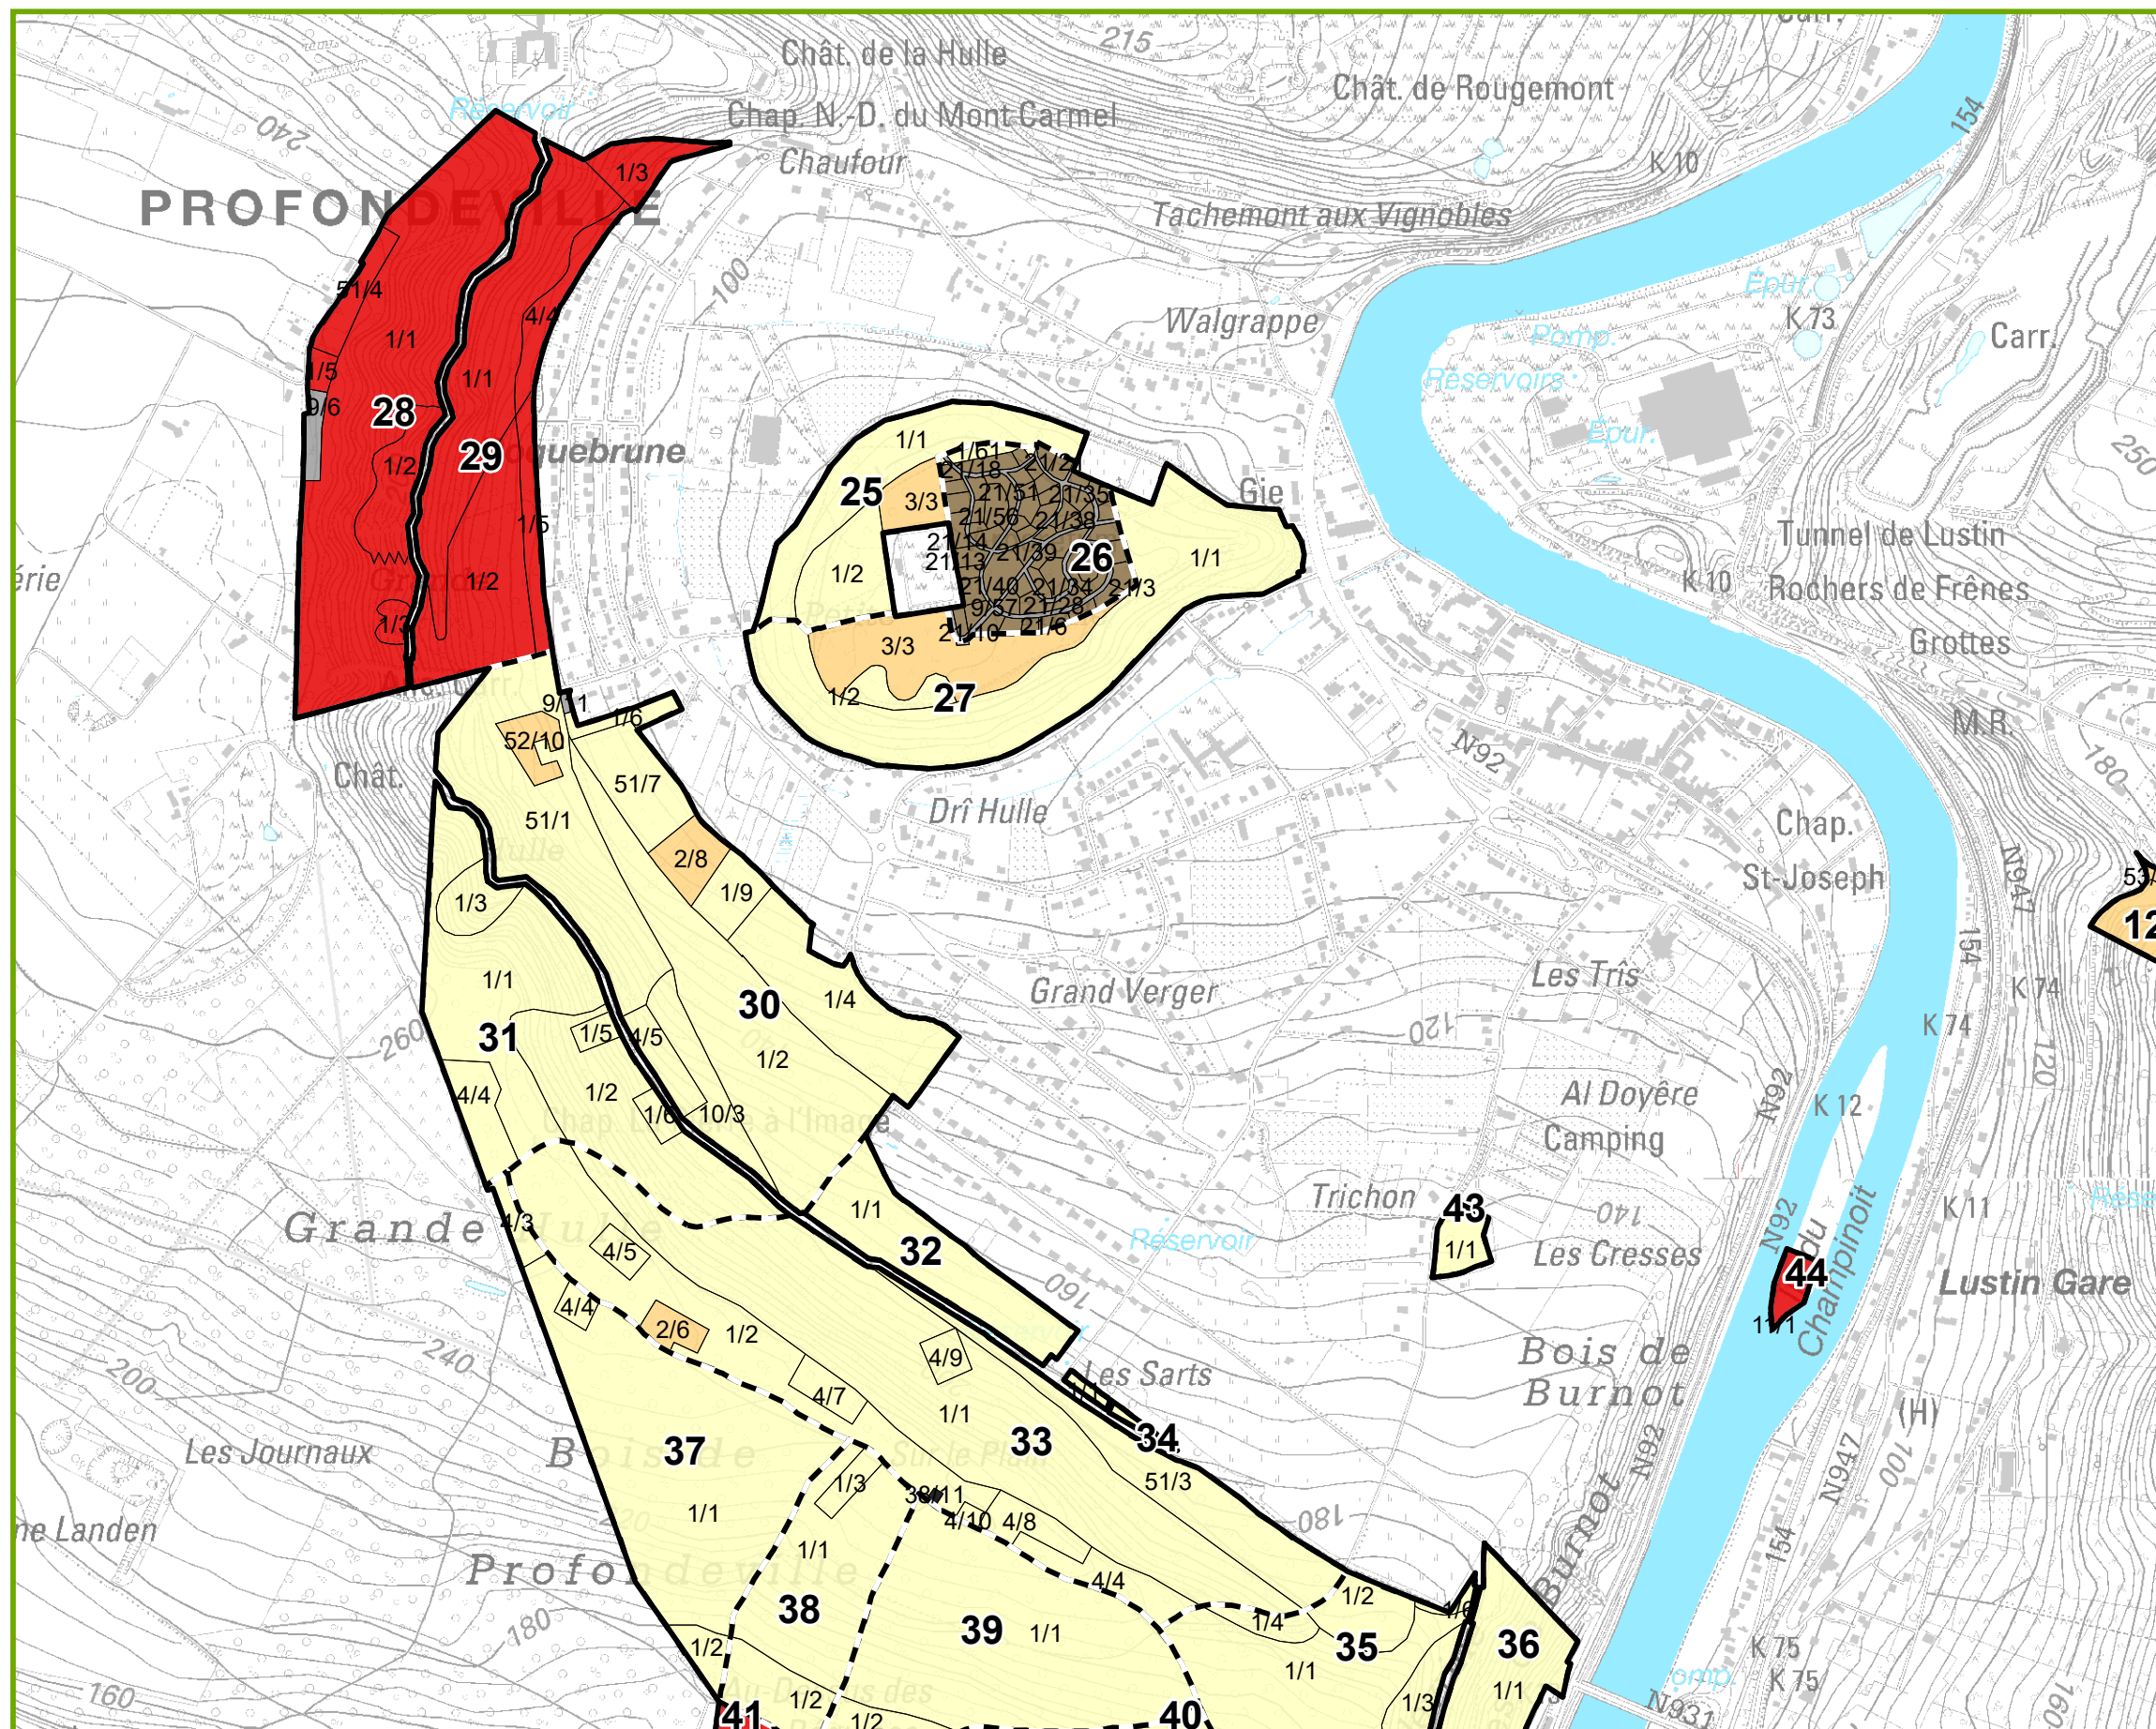

Carte 2.2 : Secteurs

Propriété Communale de Profondeville (P3431_05)

Légende

- Limite de la propriété
- Limite des compartiments
- Limite d'îlots

Légende des secteurs

- Entretien futaie feuillue régulière
- Entretien futaie feuillue irrégulière
- Entretien futaie mixte irrégulière
- Laisser-faire feuillus
- Entretien ligneux bas
- Entretien réseau de transport
- Sans objet

Carte 2.2 : Secteurs

Propriété Communale de Profondeville (P3431_05)

Localisation

Légende

- Limite de la propriété
- Limite des compartiments
- Limite d'îlots

Légende des secteurs

- Entretien futaie feuillue irrégulière
- Entretien futaie mixte irrégulière
- Laisser-faire feuillus
- Entretien ligneux bas

Carte 2.2 : Secteurs

Propriété Communale de Profondeville (P3431_05)

Localisation

Légende

-  Limite de la propriété
-  Limite des compartiments
-  Limite d'îlots

Légende des secteurs

-  Entretien futaie feuillue irrégulière
-  Entretien futaie mixte irrégulière
-  Laisser-faire feuillus
-  Entretien parc et jardin
-  Entretien réseau de transport
-  Sans objet

Carte 2.2 : Secteurs

Propriété Communale de Profondeville (P3431_05)

Localisation

Légende

- Limite de la propriété
- Limite des compartiments
- Limite d'îlots

Légende des secteurs

- Entretien futaie feuillue irrégulière
- Entretien futaie mixte irrégulière
- Laisser-faire feuillus
- Entretien ligneux bas
- Entretien réseau de transport
- Sans objet