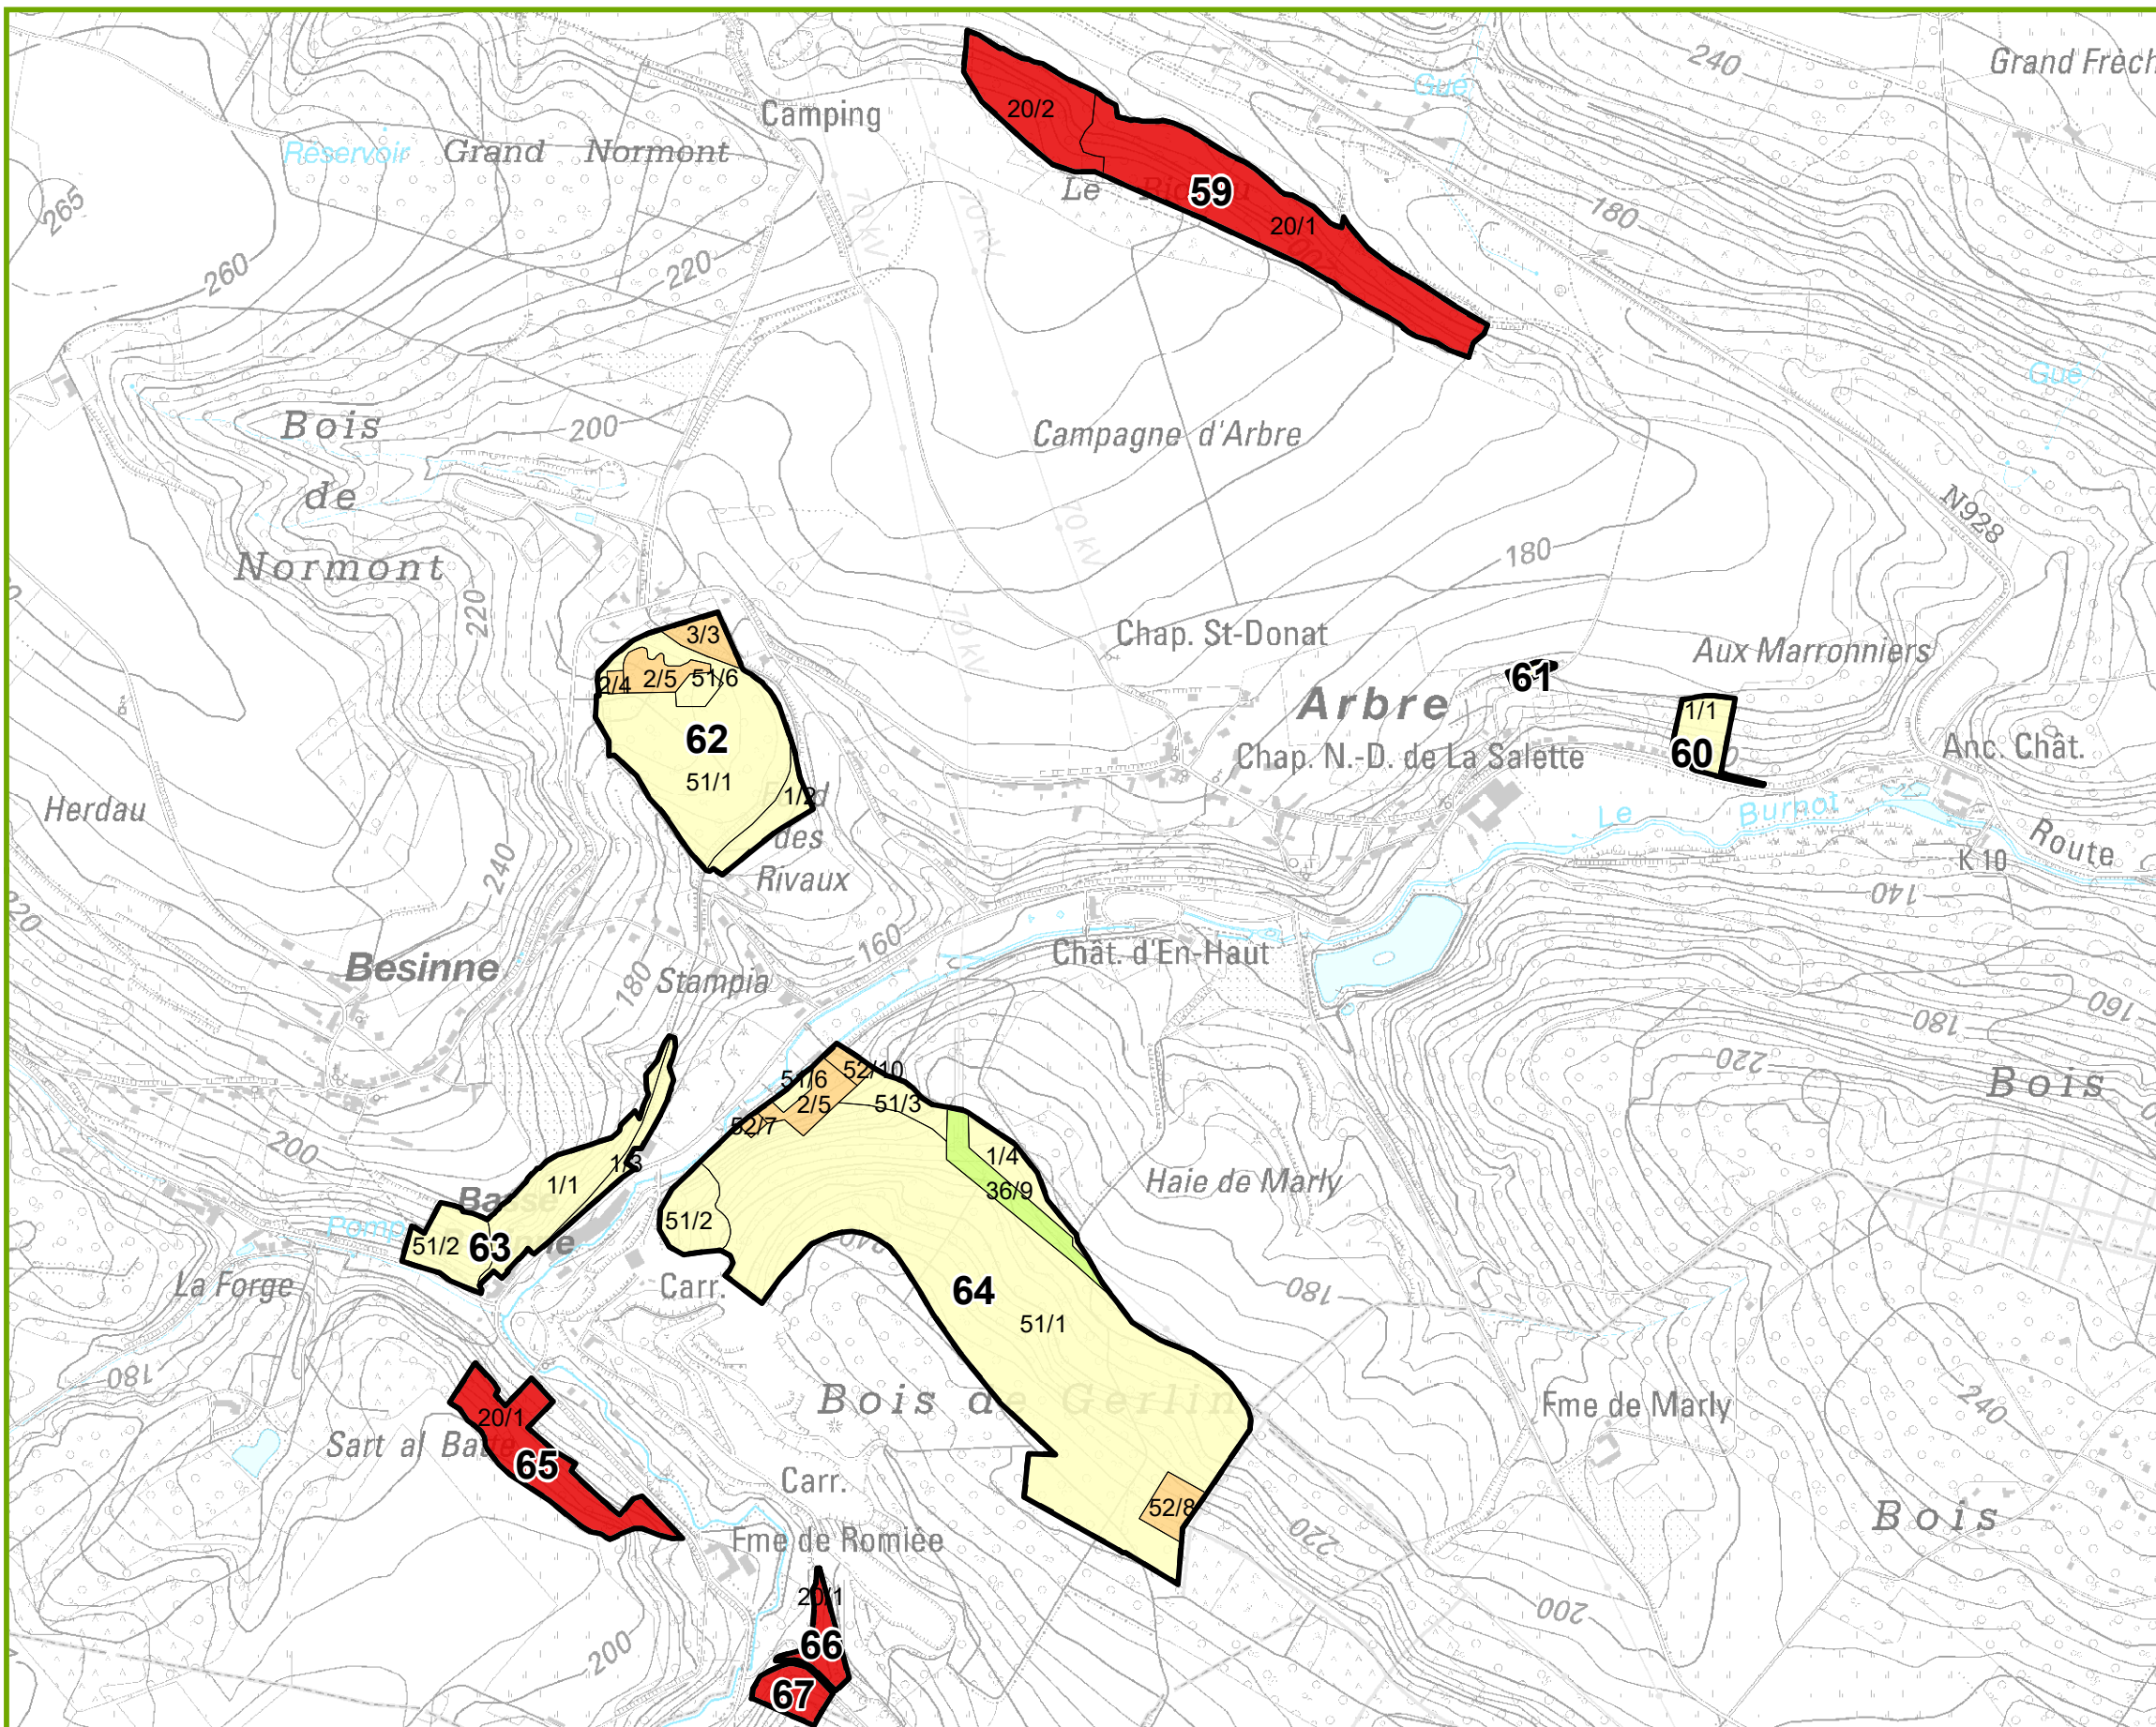

Carte 2.2 : Secteurs

Propriété Communale de Profondeville (P3431_05)

Légende

- Limite de la propriété
- Limite des compartiments
- Limite d'îlots

Légende des secteurs

- Entretien futaie feuillue régulière
- Entretien futaie feuillue irrégulière
- Entretien futaie mixte irrégulière
- Laisser-faire feuillus
- Entretien ligneux bas
- Entretien réseau de transport
- Sans objet

Carte 2.2 : Secteurs

Propriété Communale de Profondeville (P3431_05)

Localisation

Légende

- Limite de la propriété
- Limite des compartiments
- Limite d'îlots

Légende des secteurs

- Entretien futaie feuillue irrégulière
- Entretien futaie mixte irrégulière
- Laisser-faire feuillus
- Entretien ligneux bas

Carte 2.2 : Secteurs

Propriété Communale de Profondeville (P3431_05)

Localisation

Légende

-  Limite de la propriété
-  Limite des compartiments
-  Limite d'îlots

Légende des secteurs

-  Entretien futaie feuillue irrégulière
-  Entretien futaie mixte irrégulière
-  Laisser-faire feuillus
-  Entretien parc et jardin
-  Entretien réseau de transport
-  Sans objet

Carte 2.2 : Secteurs

Propriété Communale de Profondeville (P3431_05)

Localisation

Légende

- Limite de la propriété
- Limite des compartiments
- Limite d'îlots

Légende des secteurs

- Entretien futaie feuillue irrégulière
- Entretien futaie mixte irrégulière
- Laisser-faire feuillus
- Entretien ligneux bas
- Entretien réseau de transport
- Sans objet