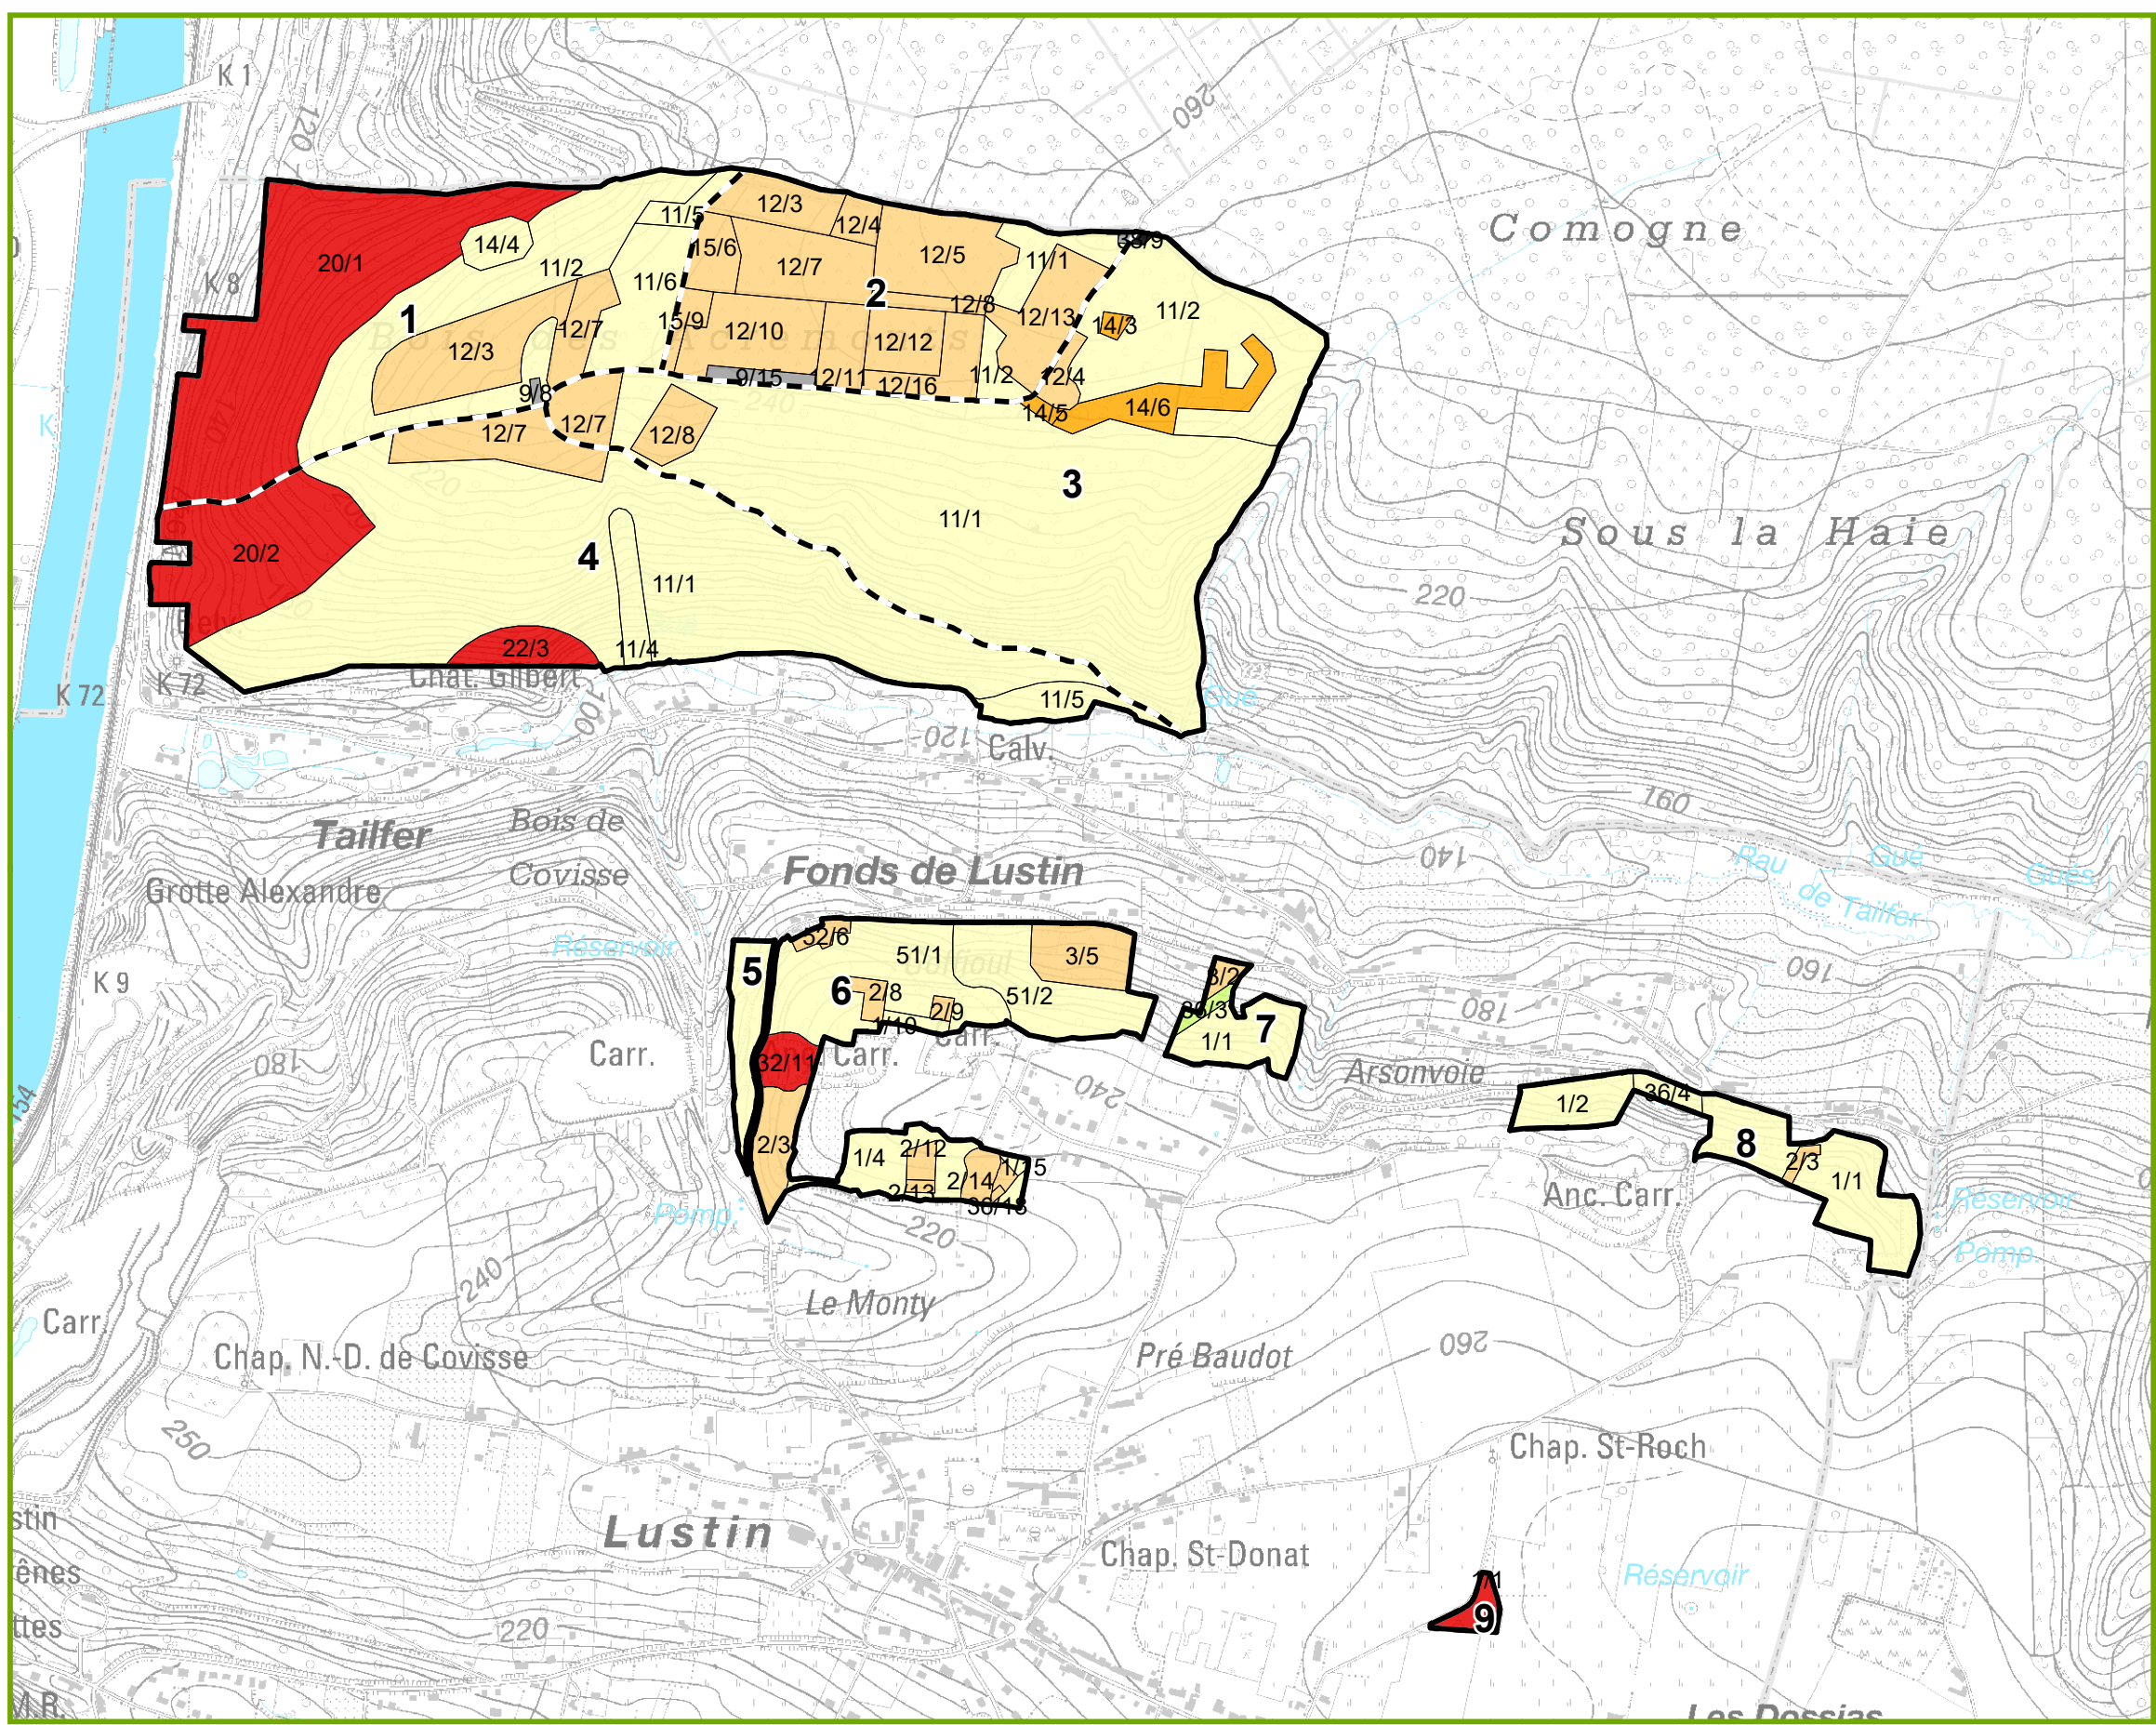

Carte 2.2 : Secteurs

Propriété Communale de Profondeville (P3431_05)

Légende

- Limite de la propriété
- Limite des compartiments
- Limite d'îlots

Légende des secteurs

- Entretien futaie feuillue régulière
- Entretien futaie feuillue irrégulière
- Entretien futaie mixte irrégulière
- Laisser-faire feuillus
- Entretien ligneux bas
- Entretien réseau de transport
- Sans objet

Carte 2.2 : Secteurs

Propriété Communale de Profondeville (P3431_05)

Localisation

Légende

- Limite de la propriété
- Limite des compartiments
- Limite d'îlots

Légende des secteurs

- Entretien futaie feuillue irrégulière
- Entretien futaie mixte irrégulière
- Laisser-faire feuillus
- Entretien ligneux bas

Carte 2.2 : Secteurs

Propriété Communale de Profondeville (P3431_05)

Localisation

Légende

-  Limite de la propriété
-  Limite des compartiments
-  Limite d'îlots

Légende des secteurs

-  Entretien futaie feuillue irrégulière
-  Entretien futaie mixte irrégulière
-  Laisser-faire feuillus
-  Entretien parc et jardin
-  Entretien réseau de transport
-  Sans objet

Carte 2.2 : Secteurs

Propriété Communale de Profondeville (P3431_05)

Localisation

Légende

- Limite de la propriété
- Limite des compartiments
- Limite d'îlots

Légende des secteurs

- Entretien futaie feuillue irrégulière
- Entretien futaie mixte irrégulière
- Laisser-faire feuillus
- Entretien ligneux bas
- Entretien réseau de transport
- Sans objet