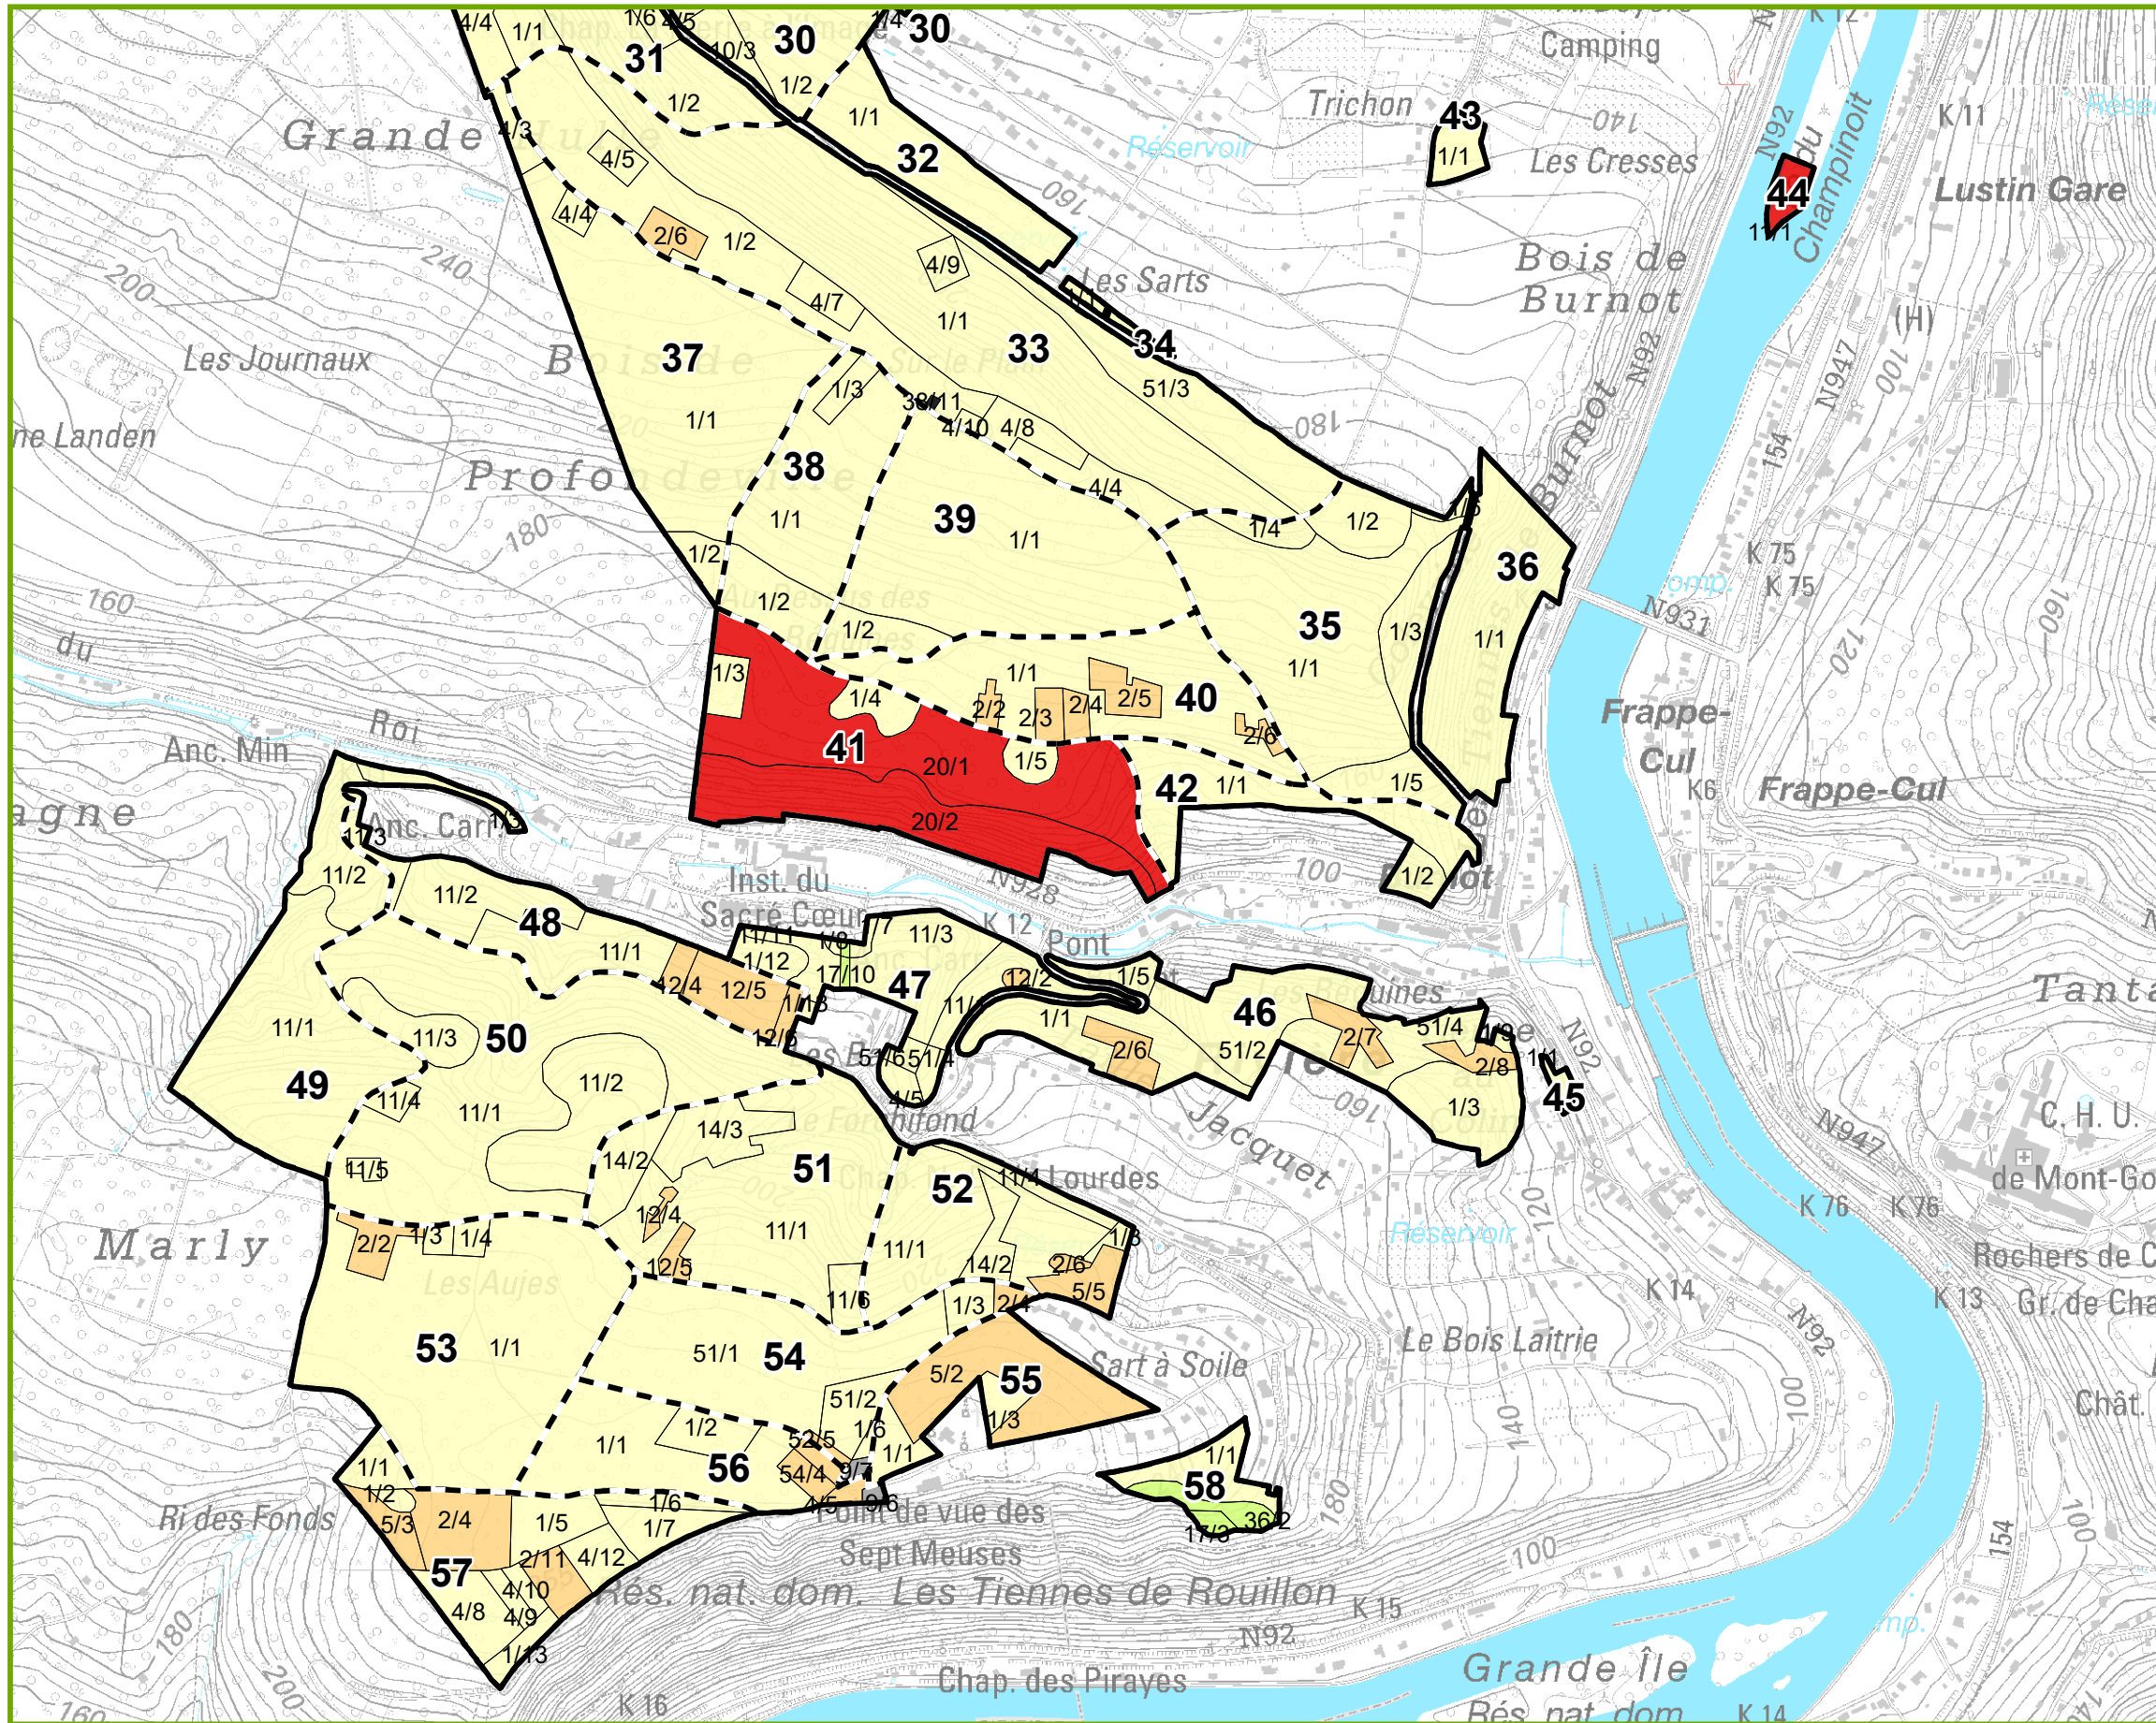

Carte 2.2 : Secteurs

Propriété Communale de Profondeville (P3431_05)

Localisation

Légende

- Limite de la propriété
- Limite des compartiments
- Limite d'îlots

Légende des secteurs

- Entretien futaie feuillue irrégulière
- Entretien futaie mixte irrégulière
- Laisser-faire feuillus
- Entretien ligneux bas

Carte 2.2 : Secteurs

Propriété Communale de Profondeville (P3431_05)

Localisation

Légende

-  Limite de la propriété
-  Limite des compartiments
-  Limite d'îlots

Légende des secteurs

-  Entretien futaie feuillue irrégulière
-  Entretien futaie mixte irrégulière
-  Laisser-faire feuillus
-  Entretien parc et jardin
-  Entretien réseau de transport
-  Sans objet

Carte 2.2 : Secteurs

Propriété Communale de Profondeville (P3431_05)

Localisation

Légende

- Limite de la propriété
- Limite des compartiments
- Limite d'îlots

Légende des secteurs

- Entretien futaie feuillue irrégulière
- Entretien futaie mixte irrégulière
- Laisser-faire feuillus
- Entretien ligneux bas
- Entretien réseau de transport
- Sans objet

Carte 2.2 : Secteurs

Propriété Communale de Profondeville (P3431_05)

Localisation

Légende

- Limite de la propriété
- Limite des compartiments
- Limite d'îlots

Légende des secteurs

- Entretien futaie feuillue régulière
- Entretien futaie feuillue irrégulière
- Entretien futaie mixte irrégulière
- Laisser-faire feuillus
- Entretien eau stagnante
- Entretien réseau de transport